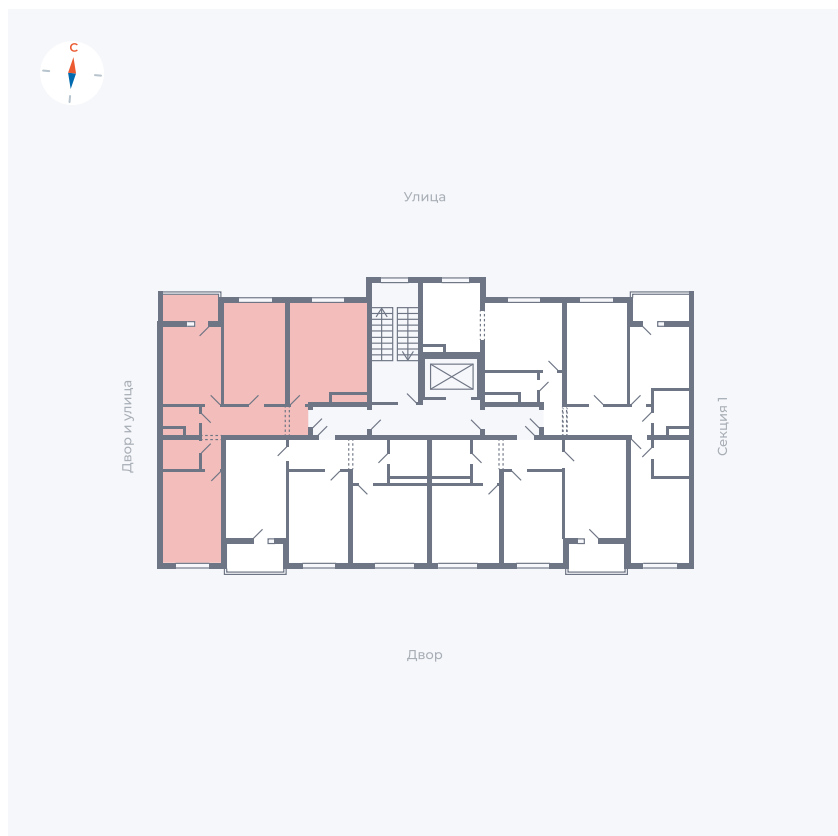

На этаже

Для заметок

Дата генерации: 10.07.2026