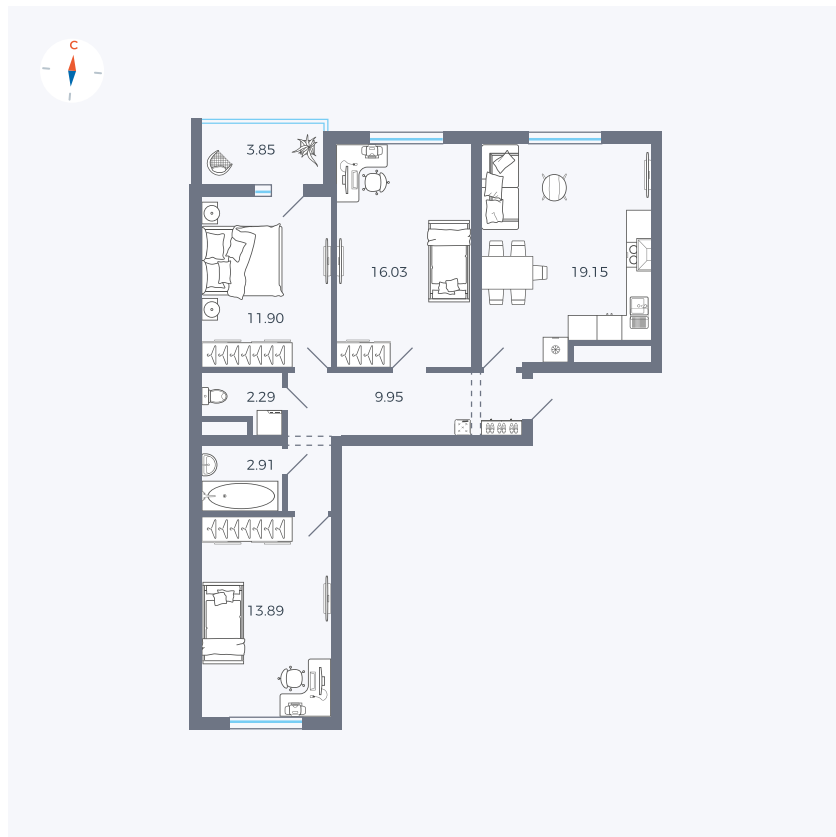

Планировка Тип 340

Квартира 60

Квартал 43 / Дом 4 / Секция 2 / Этаж 4

Комнат Евро 4

Площадь 78.05 м²

Срок сдачи III кв. 2027

Вид из окна Двор и улица

Отделка