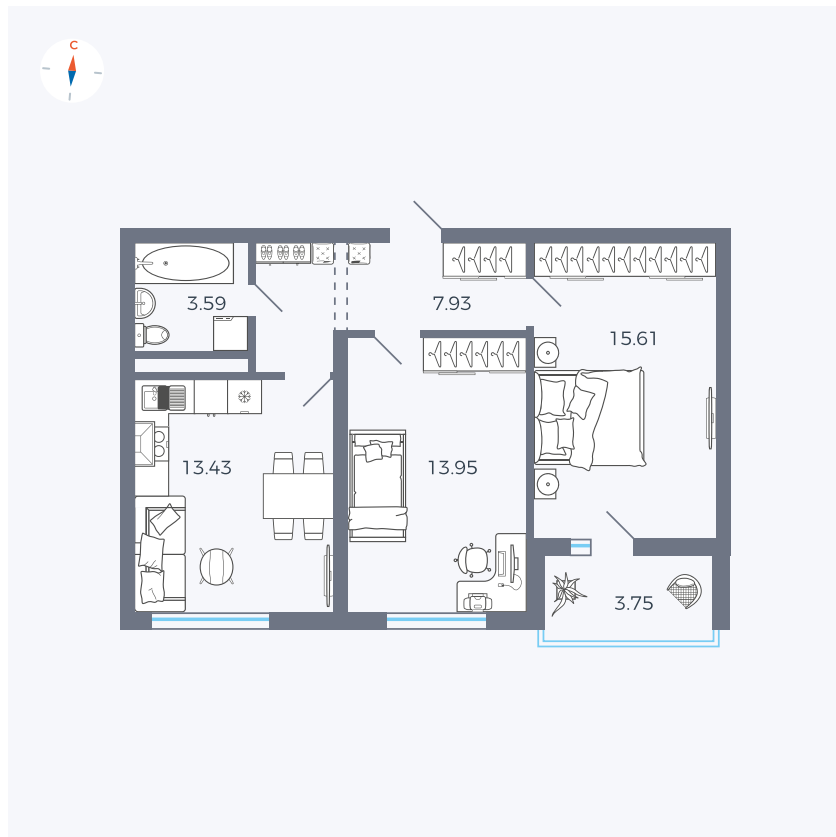

Планировка Тип 267

Квартира 58

Квартал 43 / Дом 4 / Секция 2 / Этаж 4

Комнат 2

Площадь 56.39 м²

Срок сдачи III кв. 2027

Вид из окна Улица

Отделка