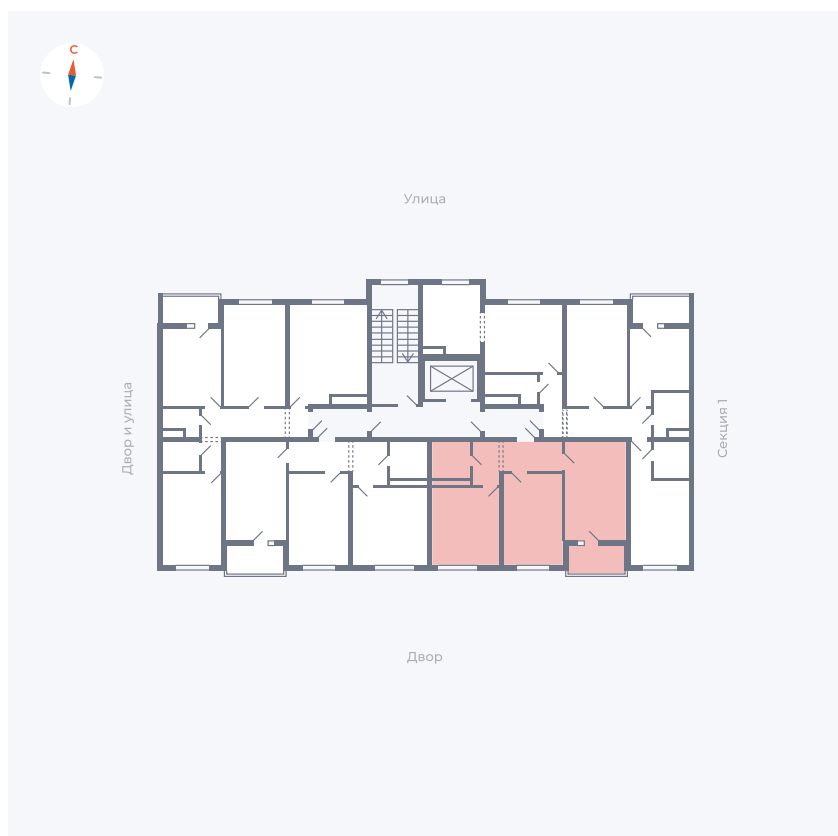

На этаже

Для заметок

Дата генерации: 02.07.2026