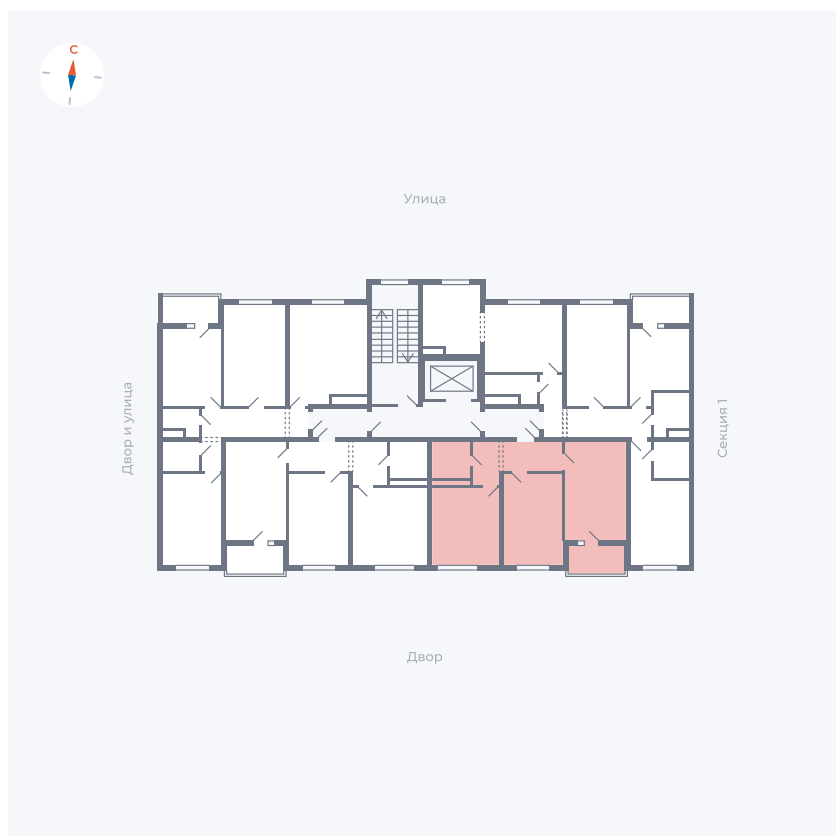

На этаже

Для заметок

Дата генерации: 12.06.2026