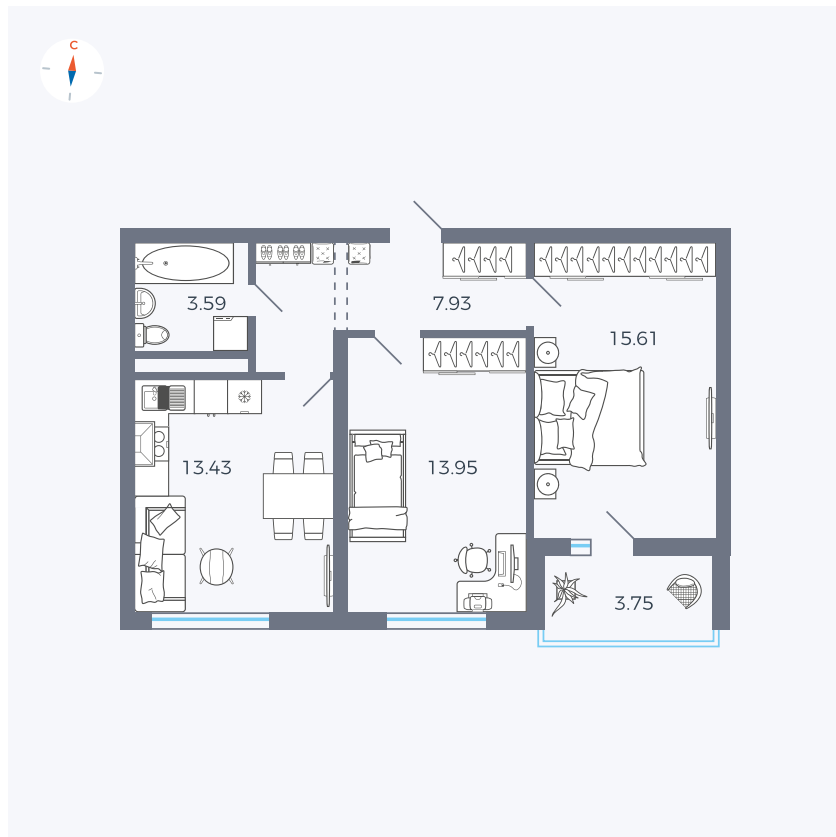

Планировка Тип 267

Квартира 58

Квартал 43 / Дом 4 / Секция 2 / Этаж 4

Комнат	2
Площадь	56.39 м ²
Срок сдачи	III кв. 2027
Вид из окна	Улица

Отделка

Цена: **0 Р**

Вы можете забронировать эту квартиру, или получить консультацию позвонив по номеру