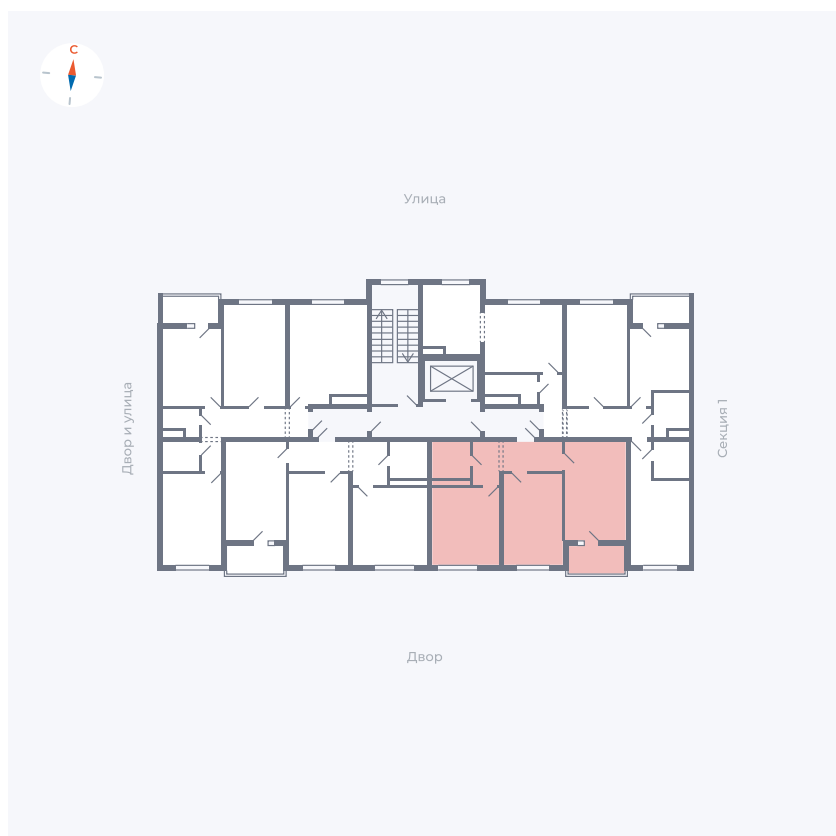

На этаже

Для заметок

Дата генерации: 22.05.2026