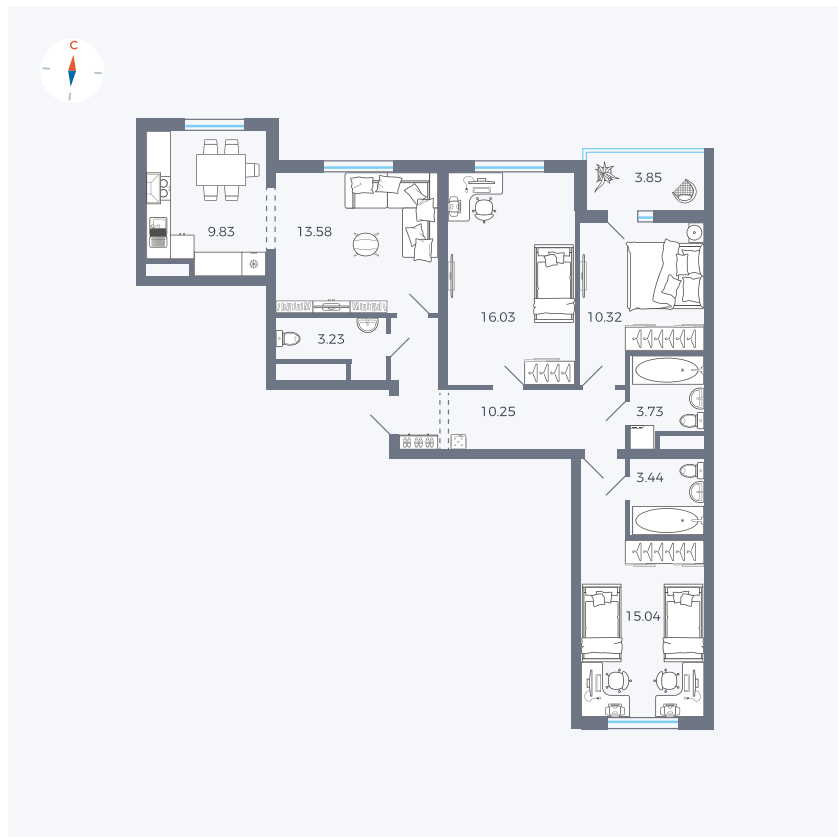

Планировка Тип 342

Квартира 57

Квартал 43 / Дом 4 / Секция 2 / Этаж 4

Комнат 3

Площадь ..... 87.38 м²

Срок сдачи ..... III кв. 2027

Вид из окна ..... Двор и улица

Отделка

Цена: **0 Р**

Вы можете забронировать эту квартиру, или получить консультацию позвонив по номеру

+7 (846) 264-00-64