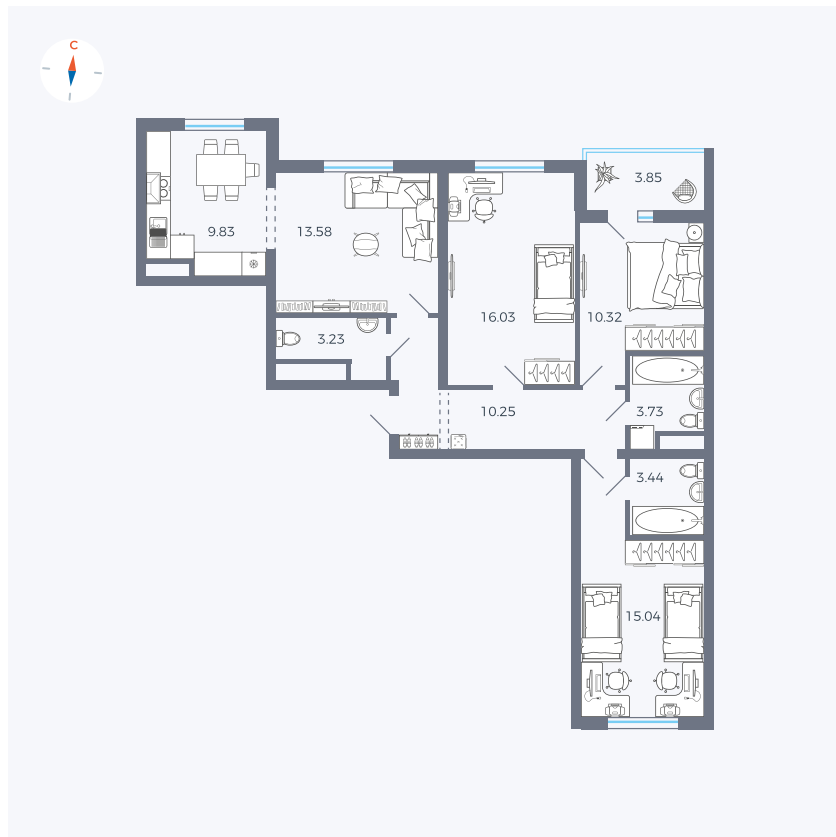

Планировка Тип 342

Квартира 57

Квартал 43 / Дом 4 / Секция 2 / Этаж 4

Комнат 3

Площадь 87.38 м²

Срок сдачи III кв. 2027

Вид из окна Двор и улица

Отделка