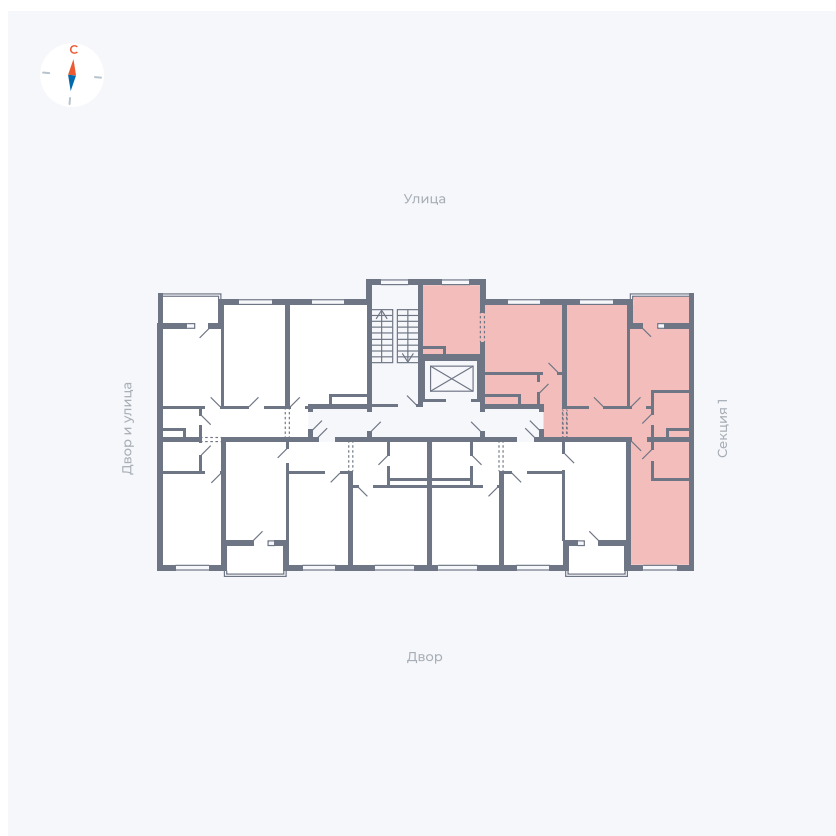

На этаже

Для заметок

Дата генерации: 24.05.2026