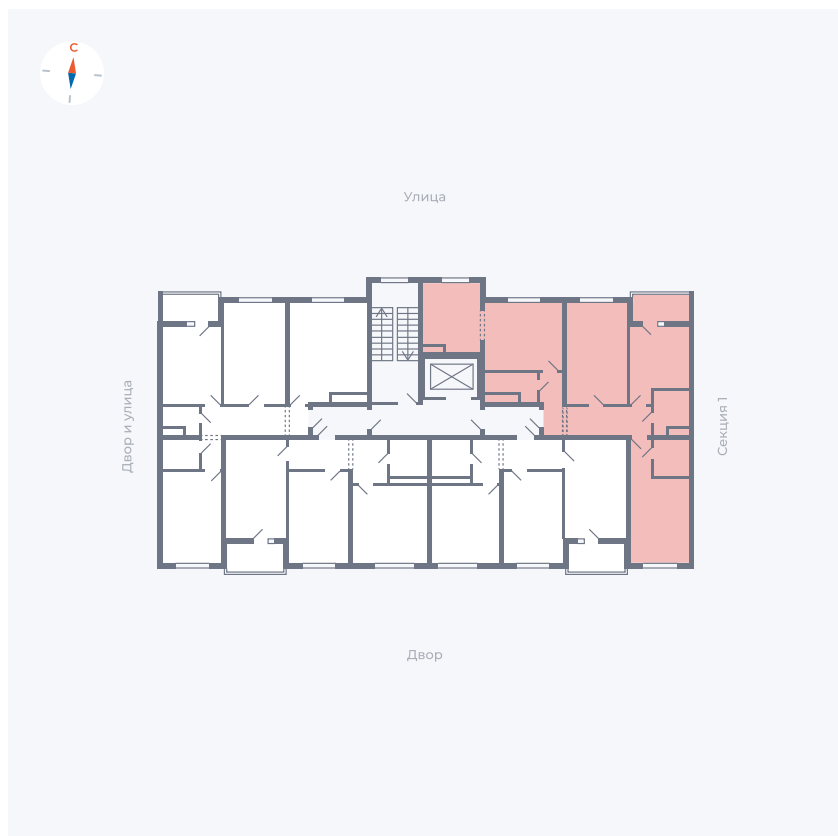

На этаже

Для заметок

Дата генерации: 23.06.2026