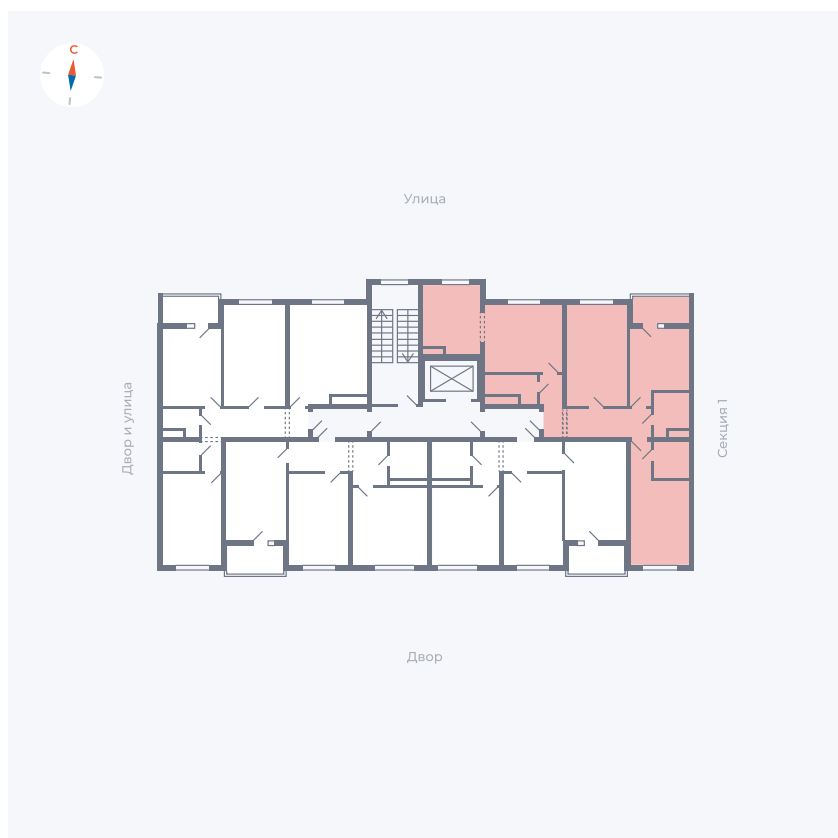

На этаже

Для заметок

Дата генерации: 22.06.2026