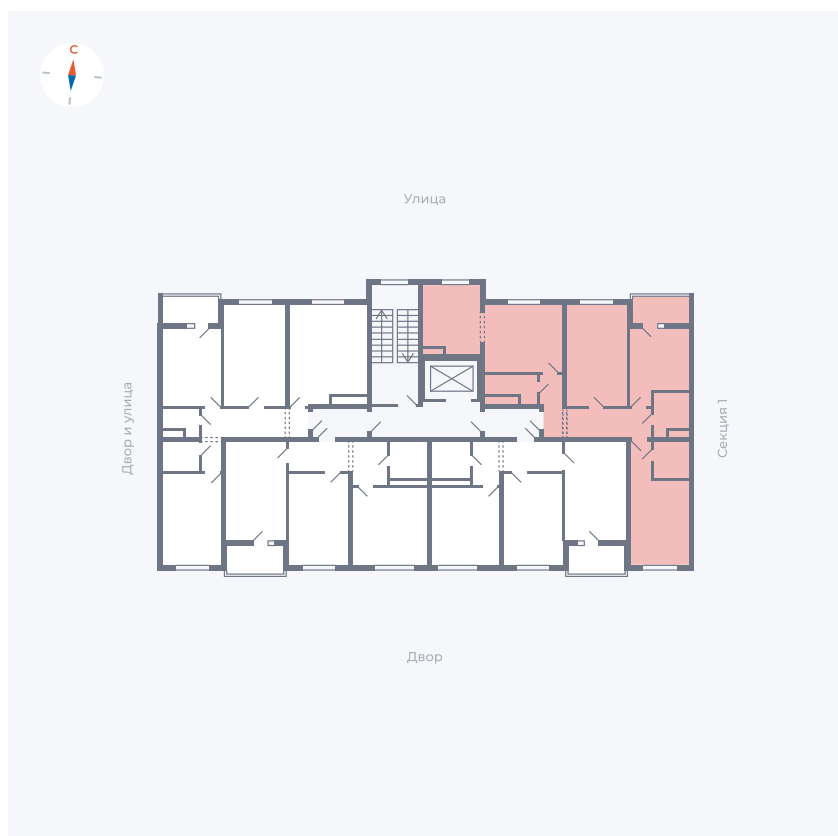

На этаже

Для заметок

Дата генерации: 14.04.2026