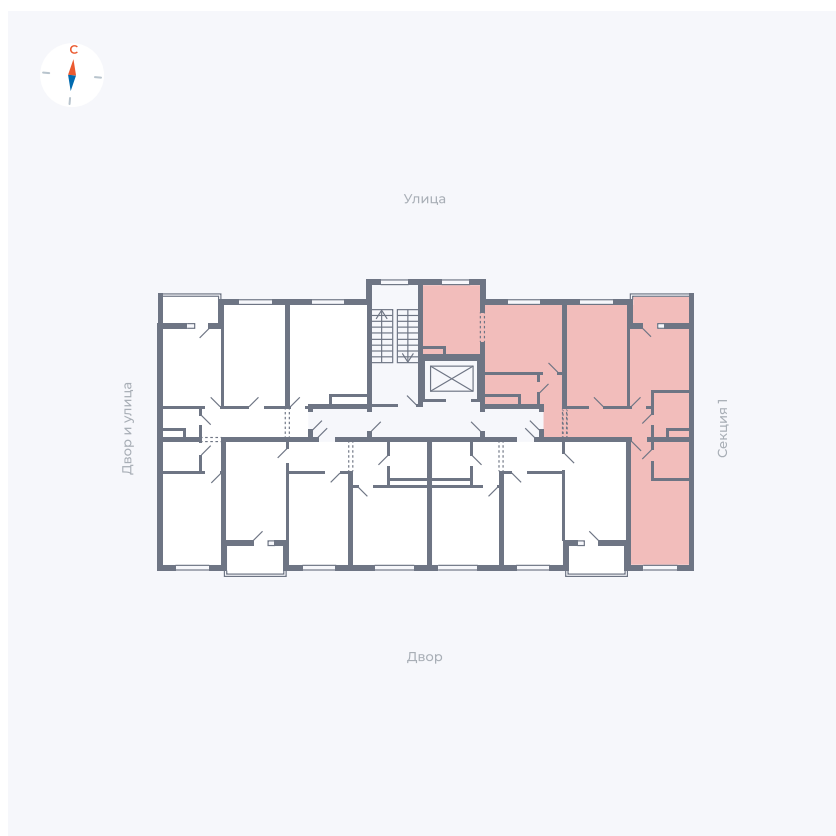

На этаже

Для заметок

Дата генерации: 22.06.2026