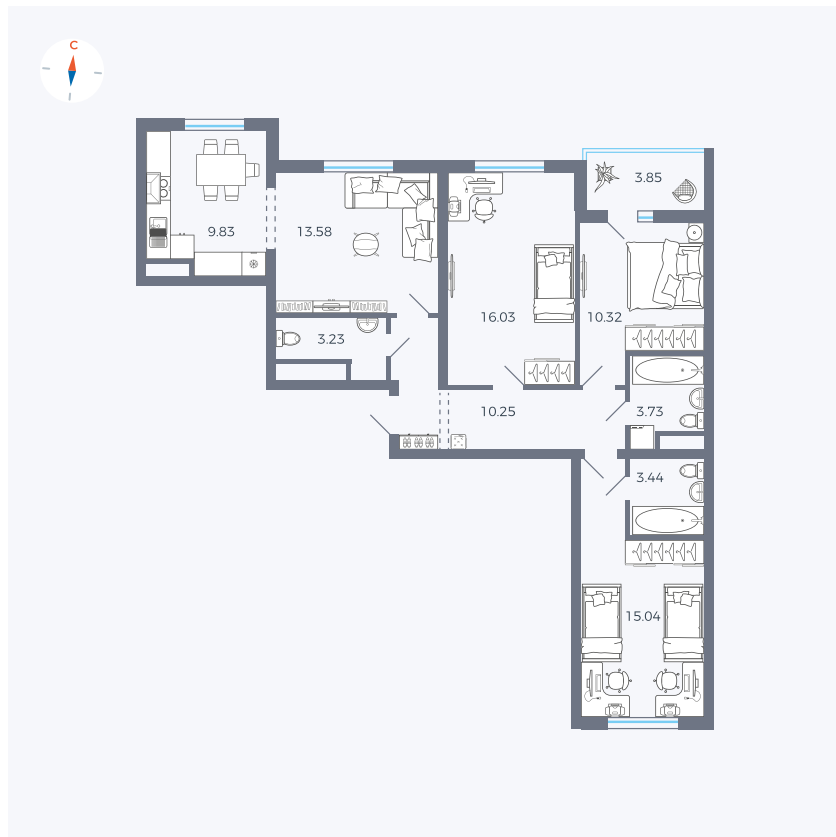

Планировка Тип 342

Квартира 57

Квартал 43 / Дом 4 / Секция 2 / Этаж 4

Комнат	3
Площадь	87.38 м ²
Срок сдачи	III кв. 2027
Вид из окна	Двор и улица

Отделка

Цена: **0 Р**

Вы можете забронировать эту квартиру, или получить консультацию позвонив по номеру