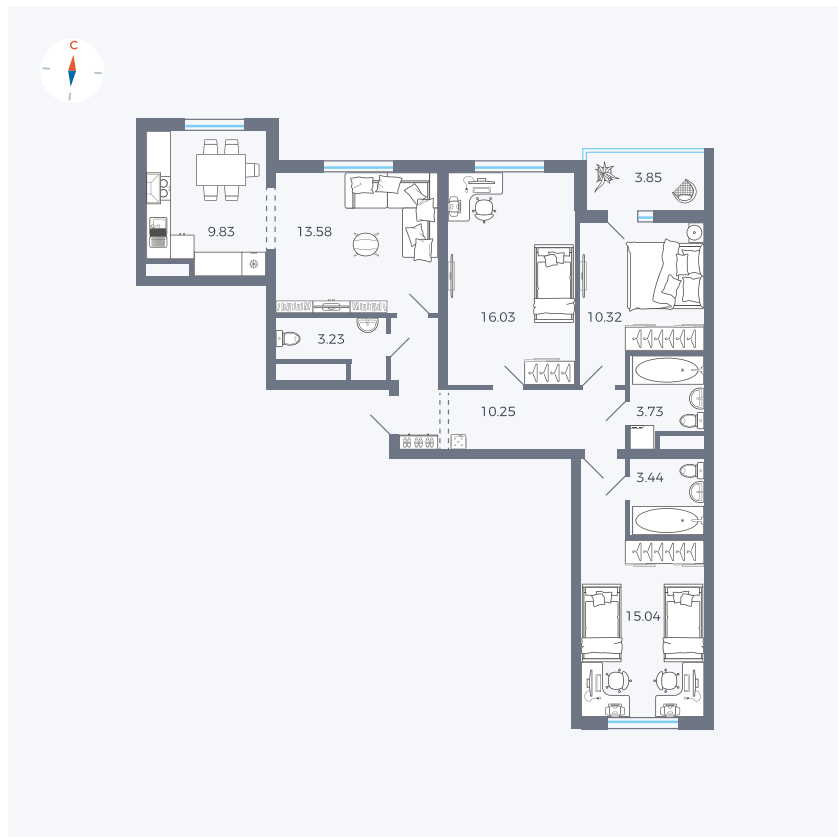

Планировка Тип 342

Квартира 57

Квартал 43 / Дом 4 / Секция 2 / Этаж 4

Комнат	3
Площадь	87.38 м ²
Срок сдачи	III кв. 2027
Вид из окна	Двор и улица

Отделка

Цена:

0 ₽

Вы можете забронировать эту квартиру, или получить консультацию позвонив по номеру