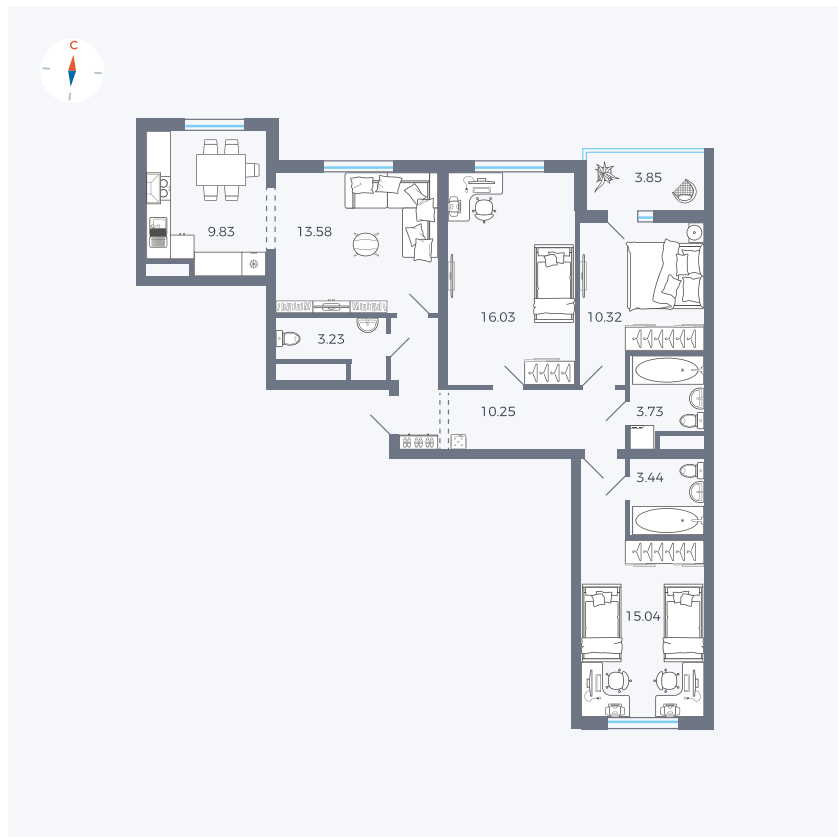

Планировка Тип 342

Квартира 57

Квартал 43 / Дом 4 / Секция 2 / Этаж 4

Комнат 3

Площадь 87.38 м²

Срок сдачи III кв. 2027

Вид из окна Двор и улица

Отделка