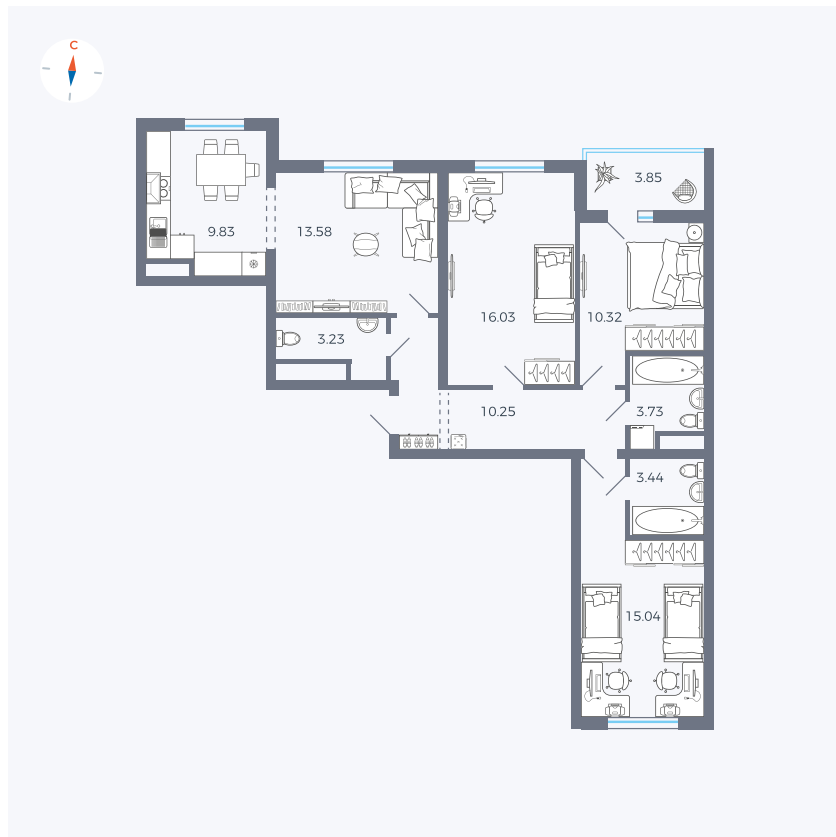

Планировка Тип 342

Квартира 53

Квартал 43 / Дом 4 / Секция 2 / Этаж 3

Комнат	3
Площадь	87.38 м²
Срок сдачи	III кв. 2027
Вид из окна	Двор и улица

Отделка

Цена: **0 Р**

Вы можете забронировать эту квартиру, или получить консультацию позвонив по номеру

+7 (846) 264-00-64