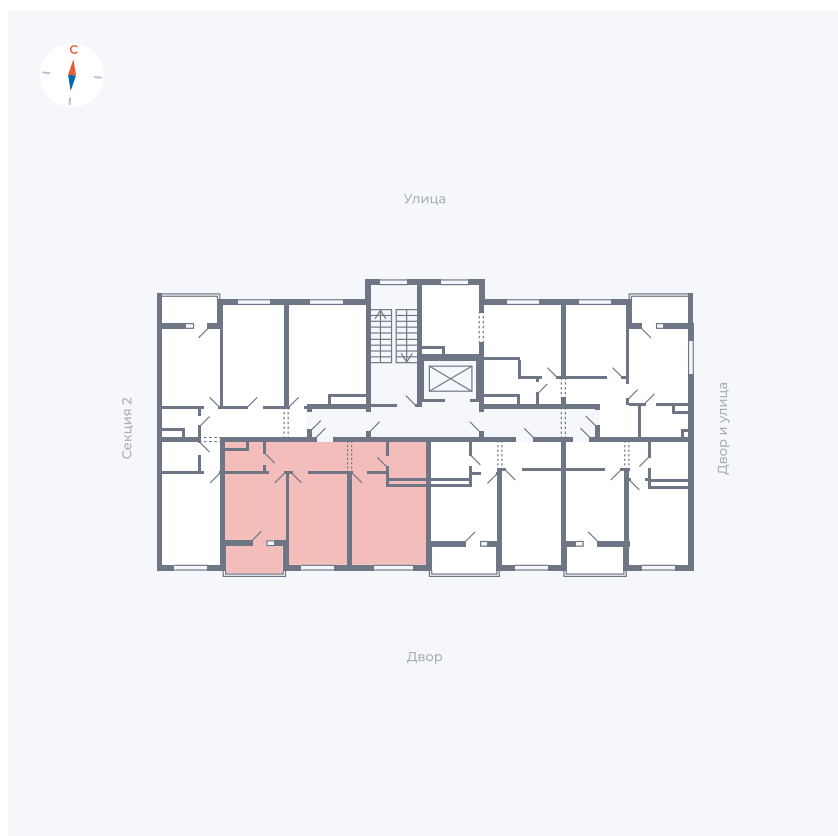

На этаже

Для заметок

Дата генерации: 22.05.2026