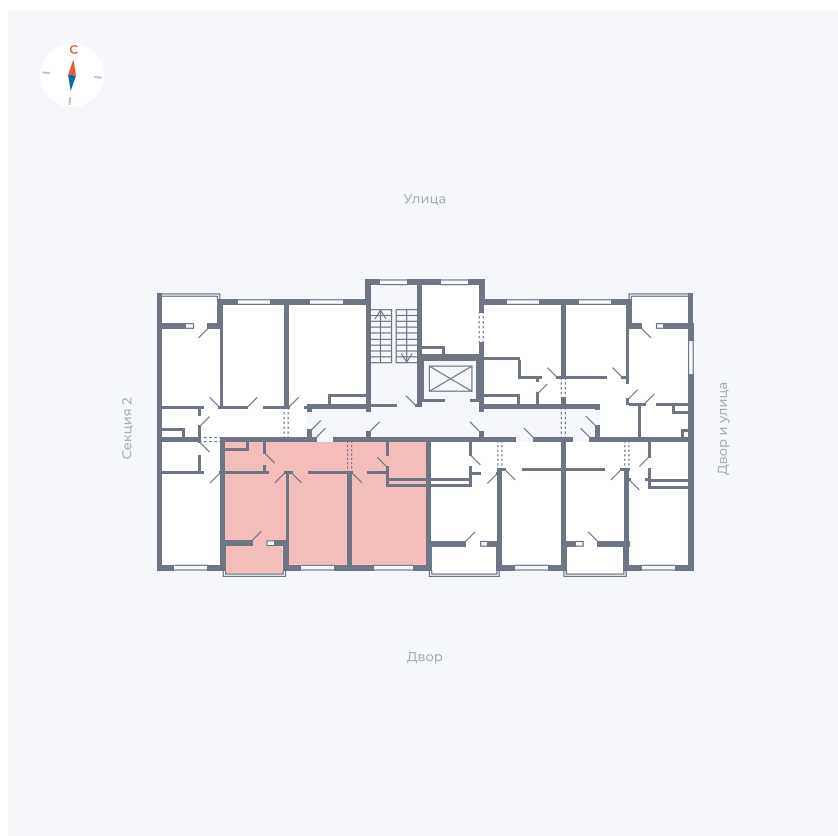

На этаже

Для заметок

Дата генерации: 12.06.2026