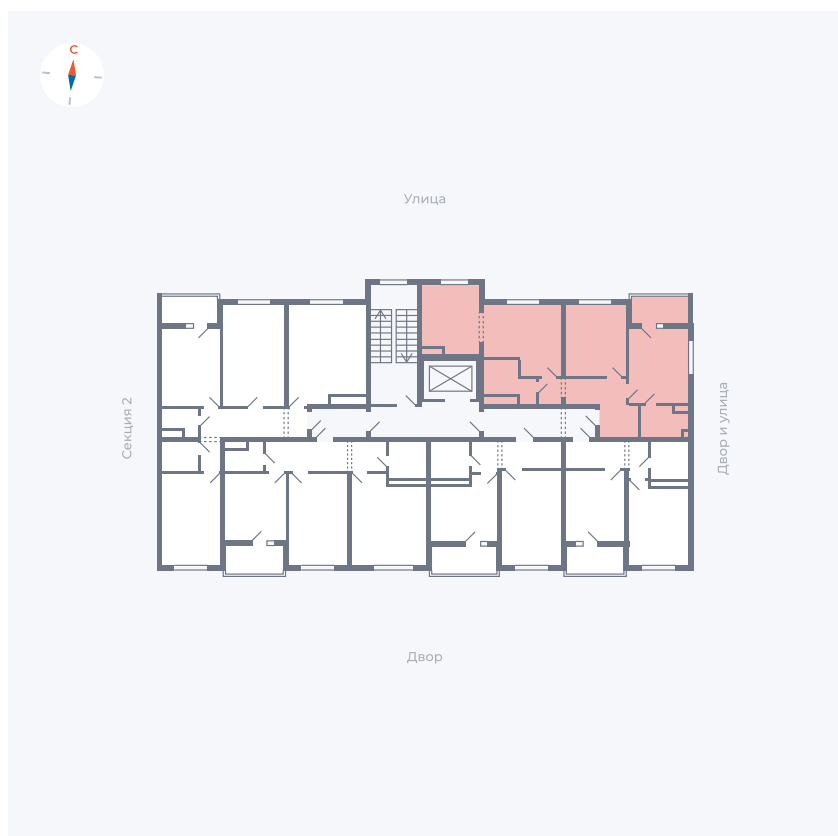

На этаже

Для заметок

Дата генерации: 12.06.2026