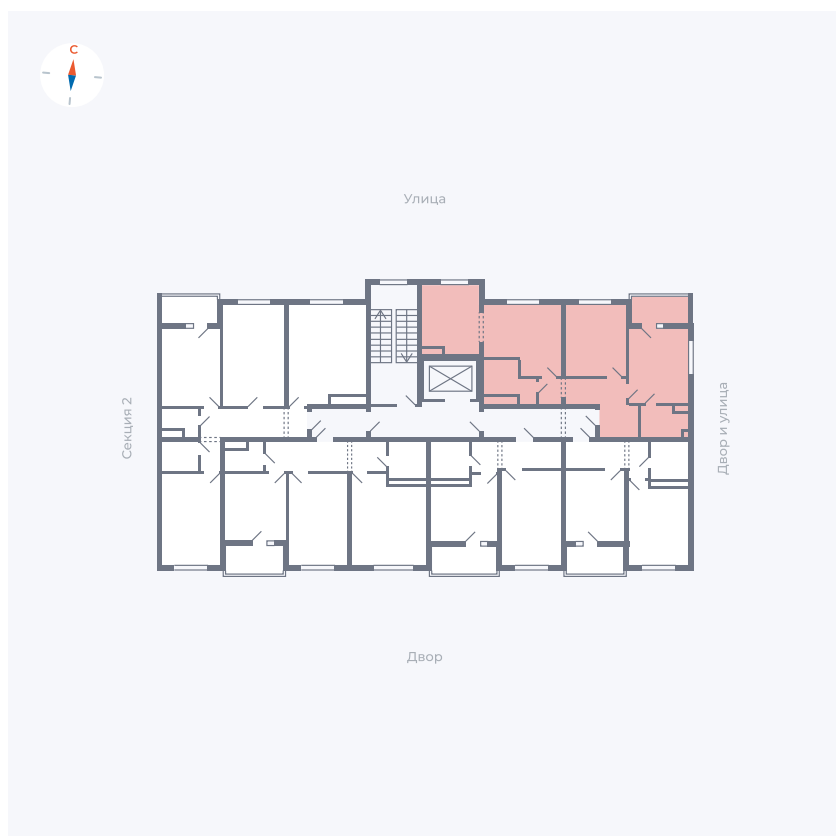

На этаже

Для заметок

Дата генерации: 22.05.2026