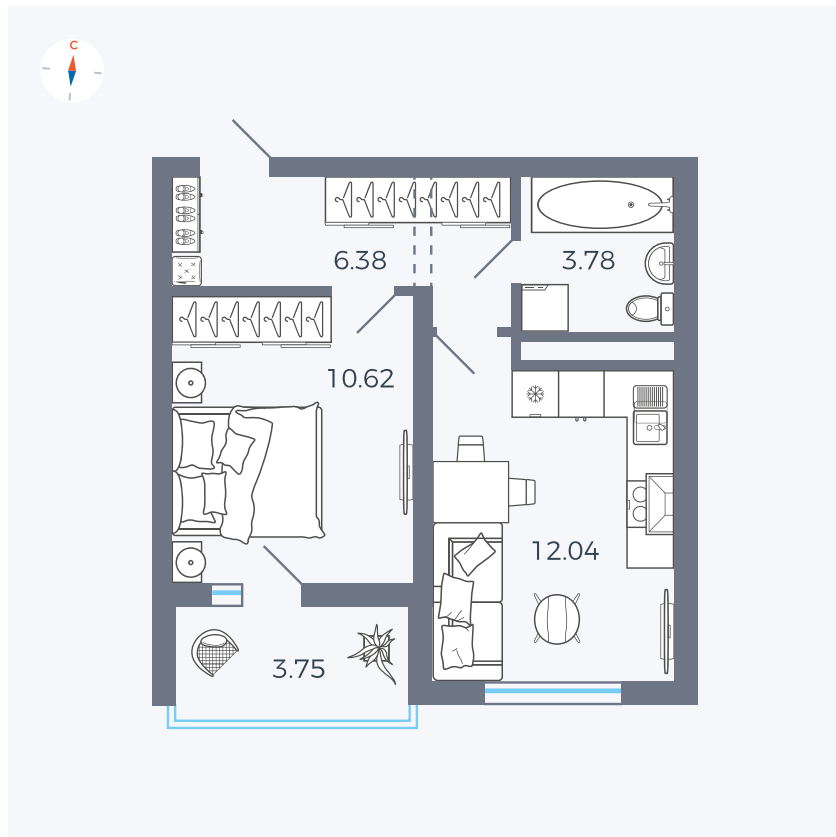

Планировка Тип 123

Квартира 6

Квартал 43 / Дом 4 / Секция 1 / Этаж 2

Комнат	1
Площадь	34.7 м ²
Срок сдачи	III кв. 2027
Вид из окна	Улица

Отделка

Цена: **0 Р**

Вы можете забронировать эту квартиру, или получить консультацию позвонив по номеру