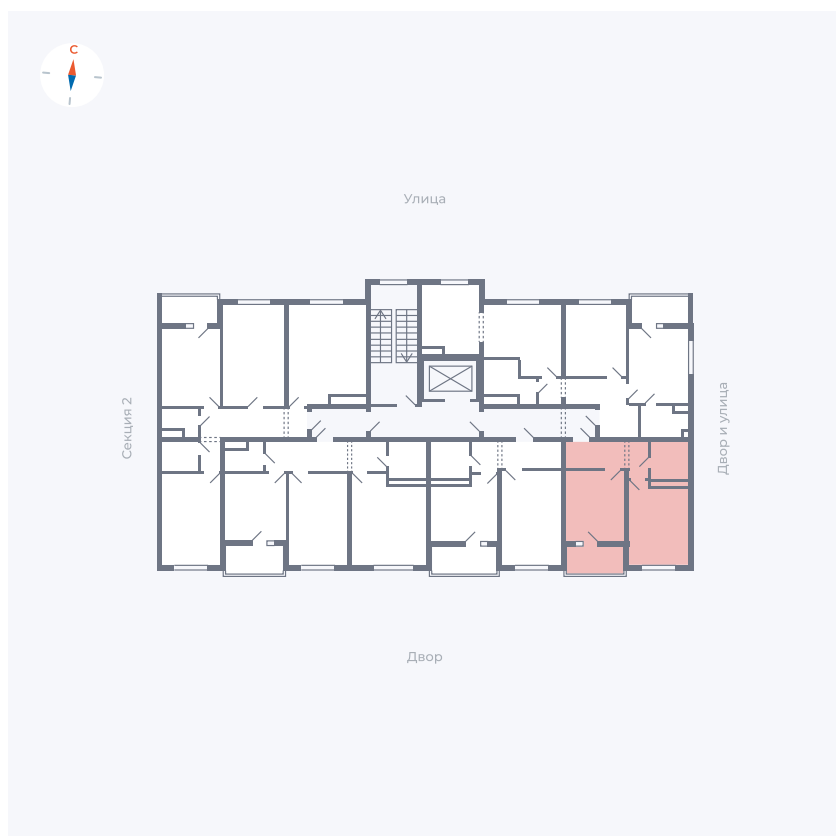

На этаже

Для заметок

Дата генерации: 25.11.2025