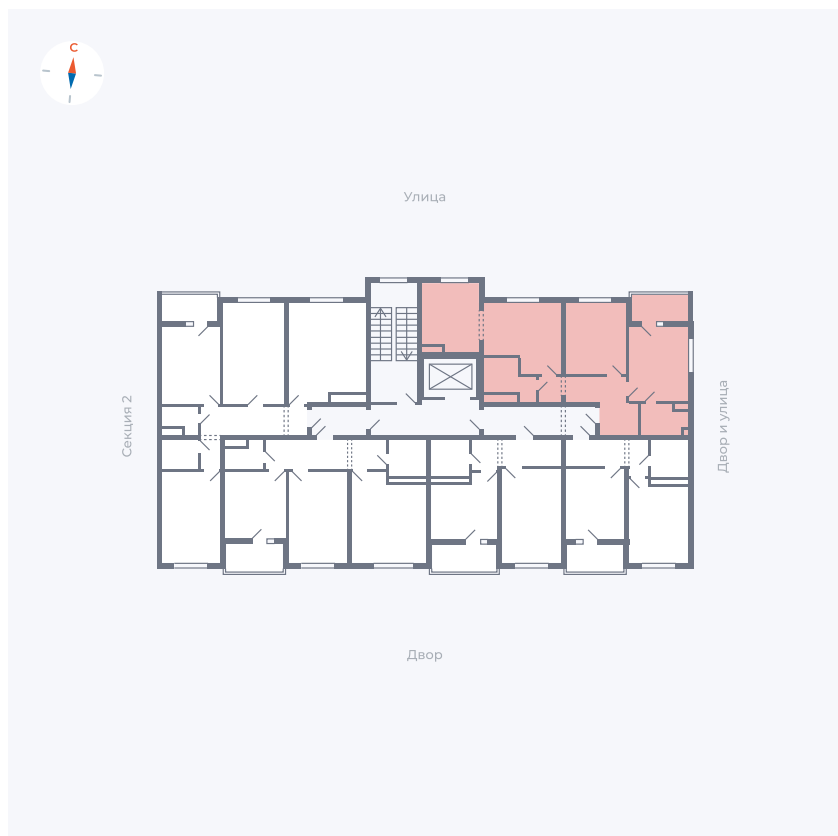

На этаже

Для заметок

Дата генерации: 11.06.2026