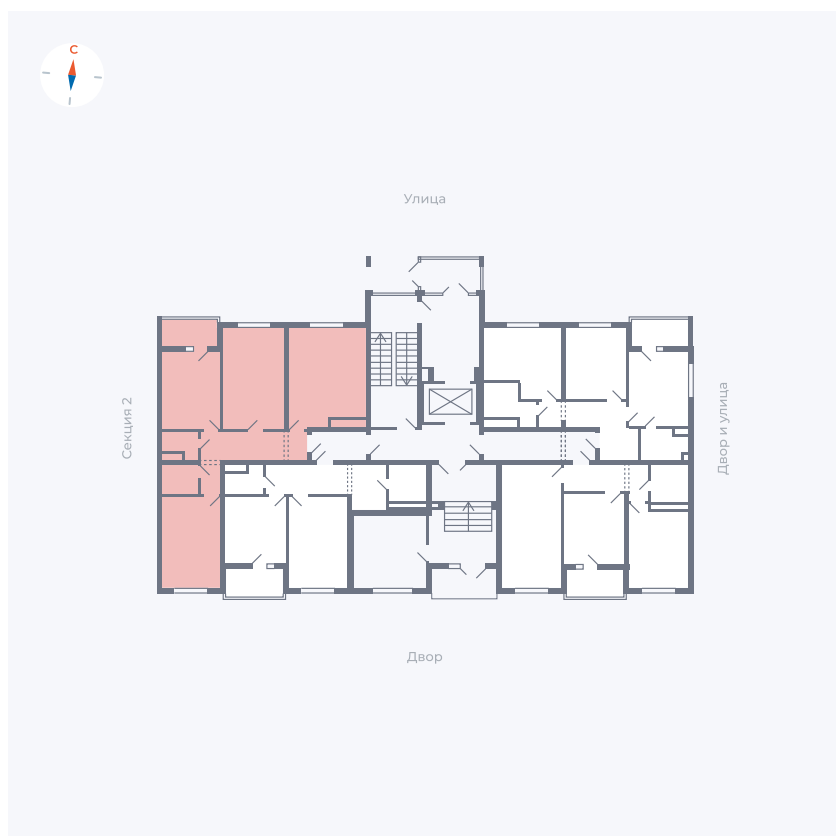

На этаже

Для заметок

Дата генерации: 26.04.2026