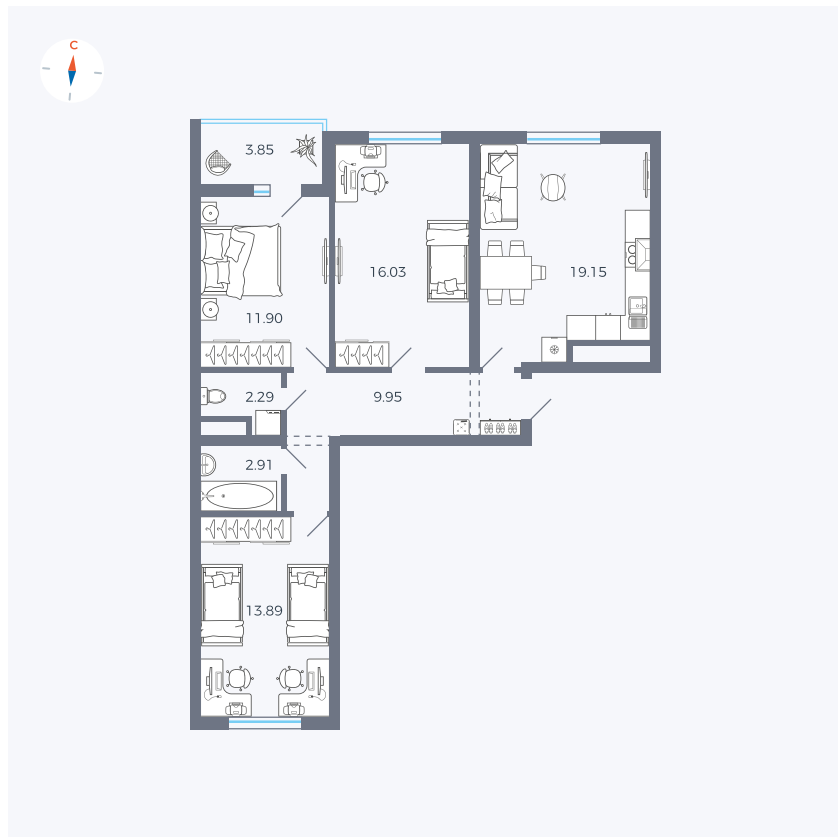

Планировка Тип 340

Квартира 4

Квартал 43 / Дом 4 / Секция 1 / Этаж 1

Комнат Евро 4

Площадь 78.05 м²

Срок сдачи III кв. 2027

Вид из окна Двор и улица

Отделка