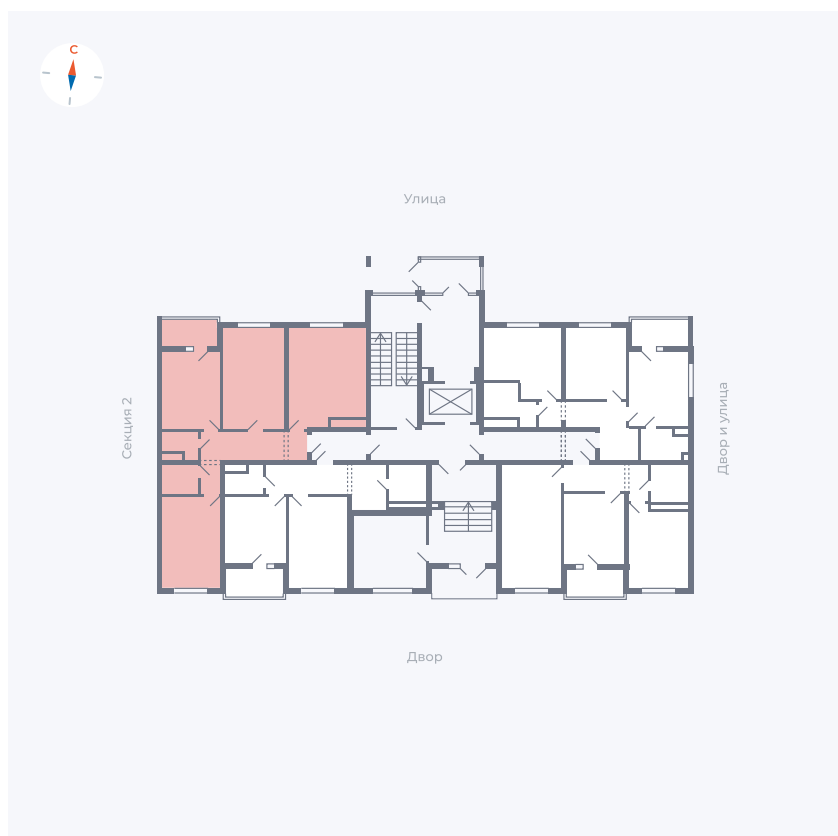

На этаже

Для заметок

Дата генерации: 21.05.2026