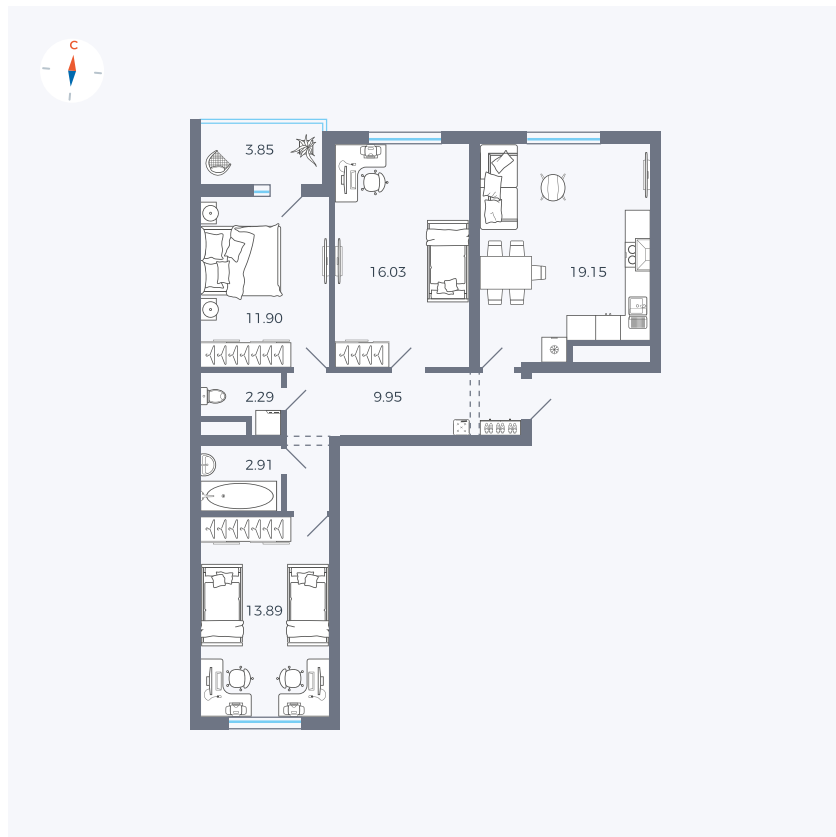

Планировка Тип 340

Квартира 4

Квартал 43 / Дом 4 / Секция 1 / Этаж 1

Комнат	Евро 4
Площадь	78.05 м ²
Срок сдачи	III кв. 2027
Вид из окна	Двор и улица

Отделка

Цена: **0 Р**

Вы можете забронировать эту квартиру, или получить консультацию позвонив по номеру