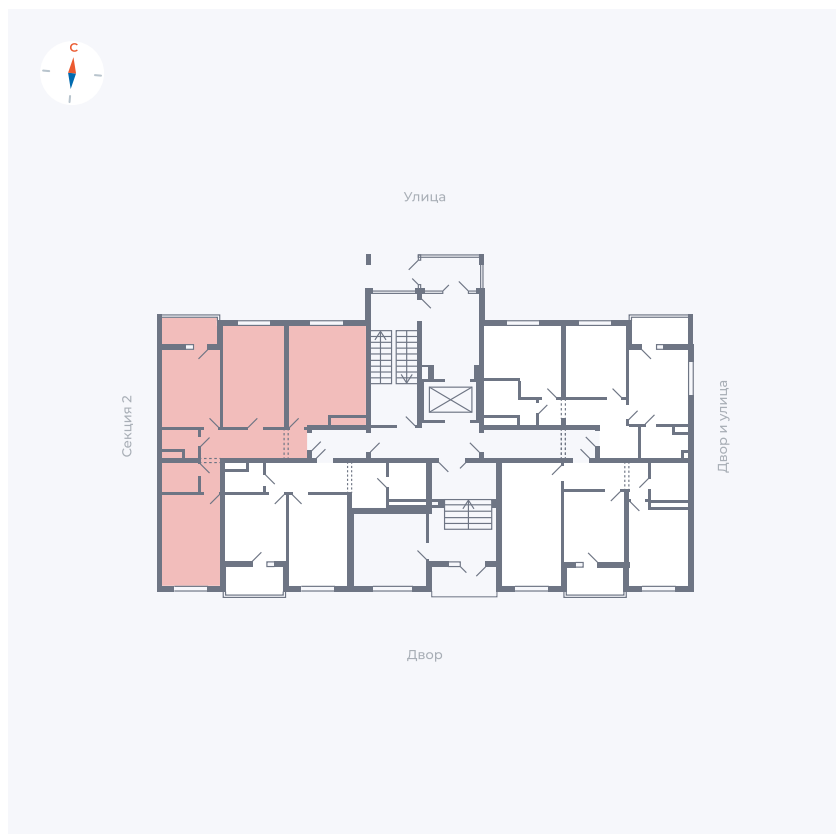

На этаже

Для заметок

Дата генерации: 21.05.2026