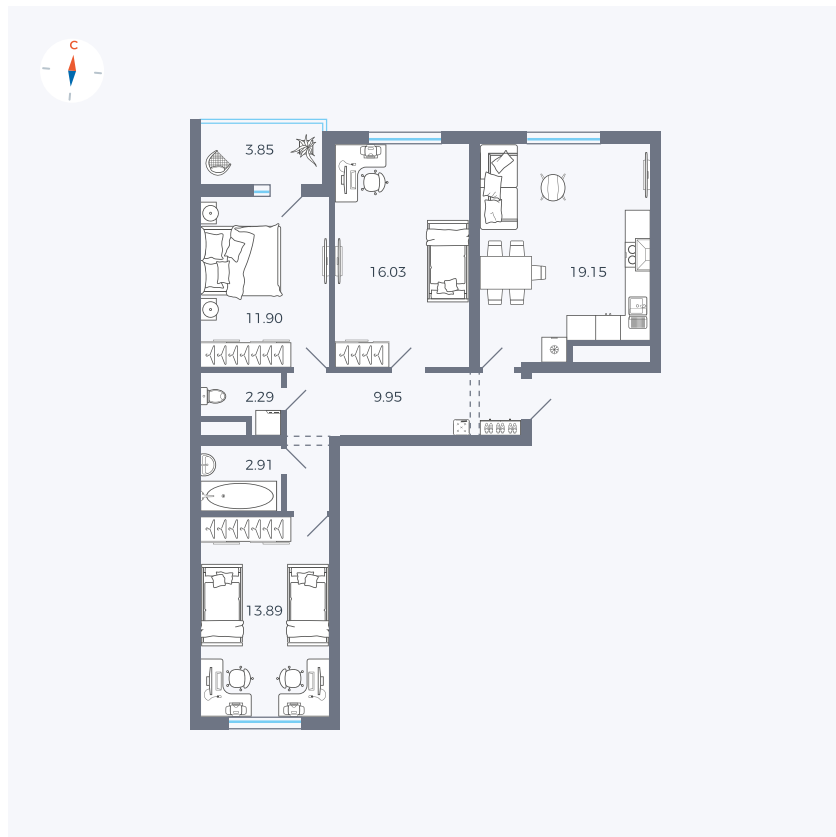

Планировка Тип 340

Квартира 4

Квартал 43 / Дом 4 / Секция 1 / Этаж 1

Комнат Евро 4

Площадь 78.05 м²

Срок сдачи III кв. 2027

Вид из окна Двор и улица

Отделка