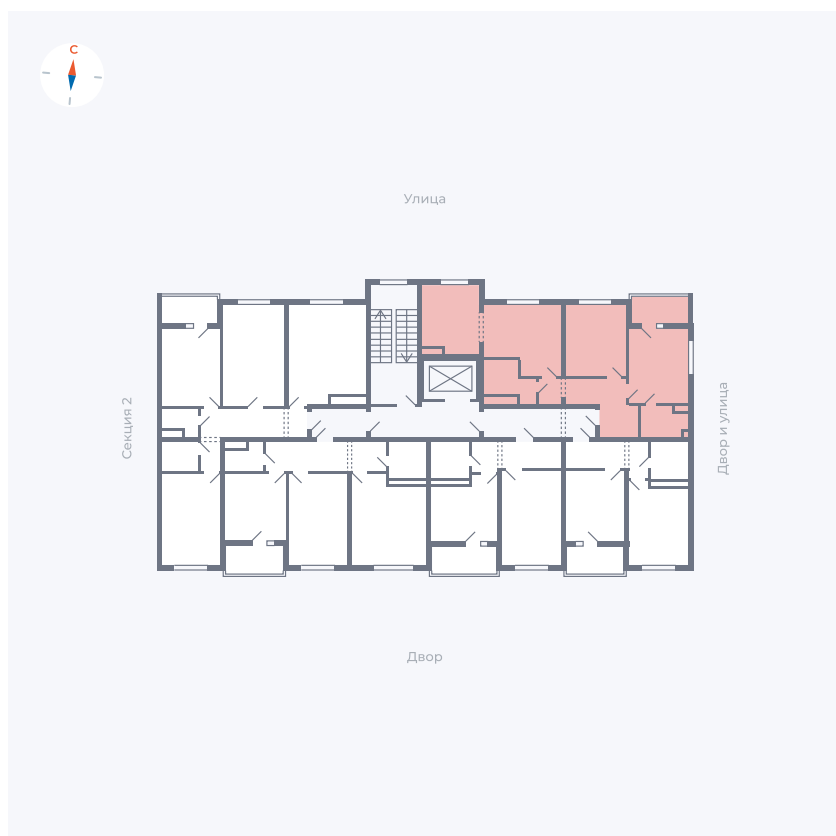

На этаже

Для заметок

Дата генерации: 12.06.2026