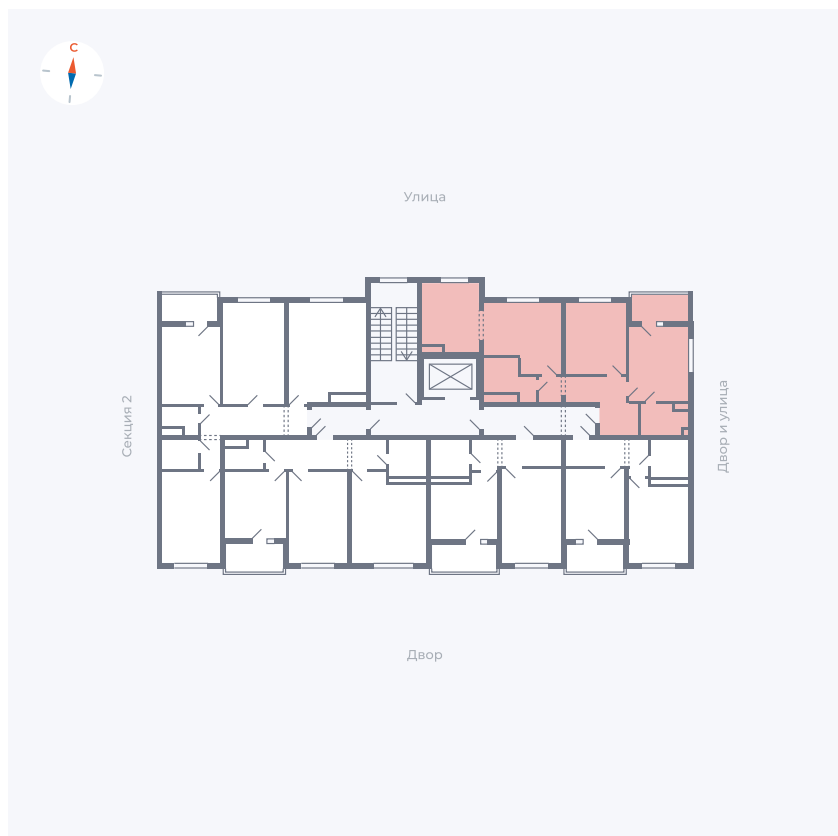

На этаже

Для заметок

Дата генерации: 22.05.2026