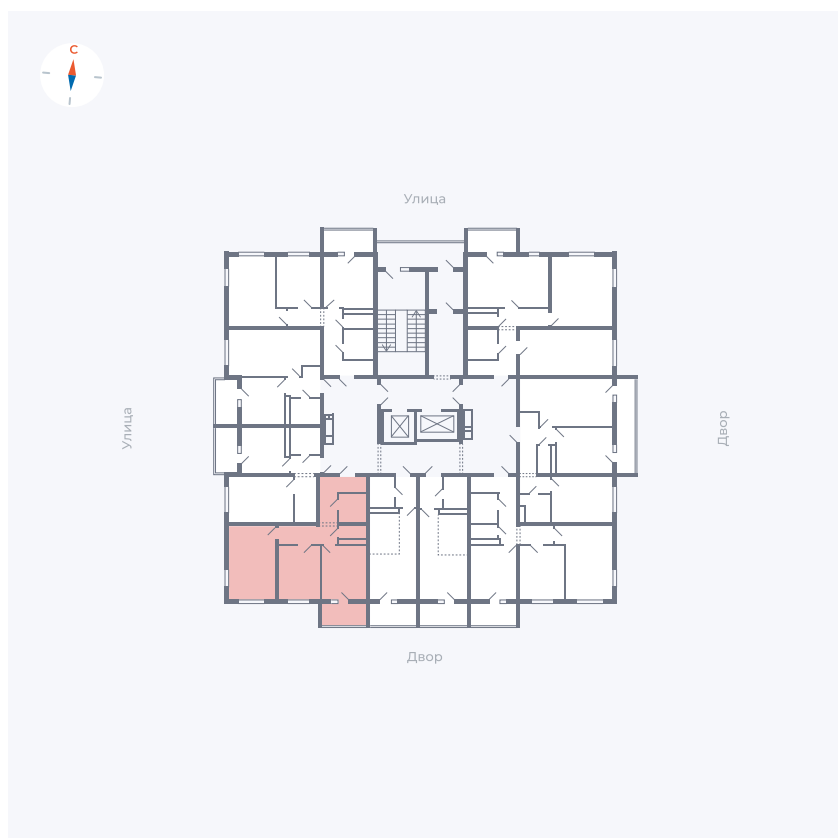

На этаже

Для заметок

Дата генерации: 29.04.2026