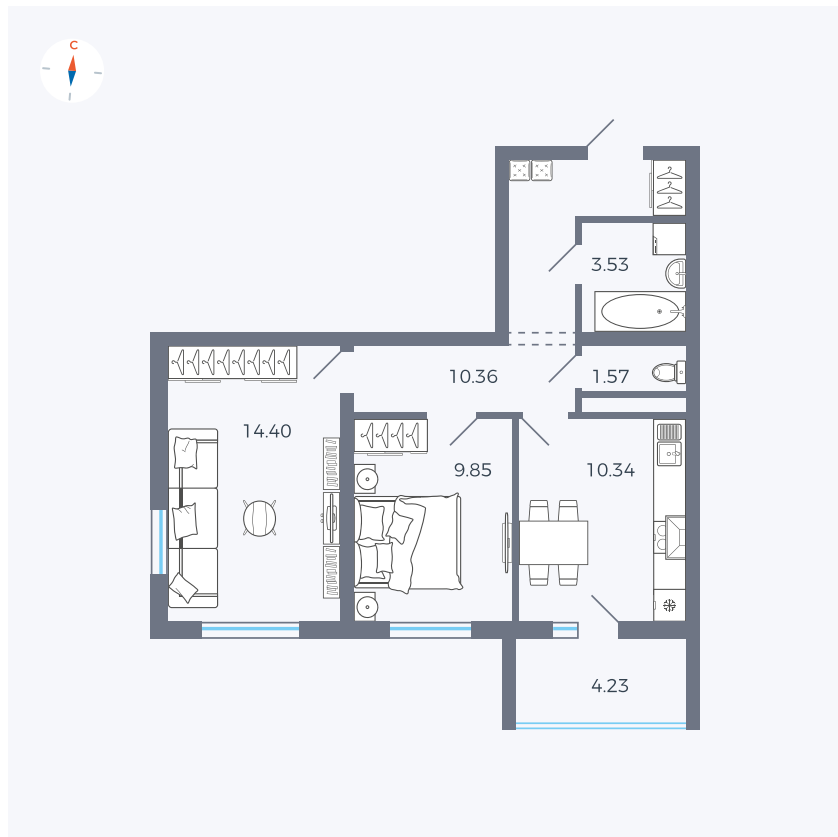

Планировка Тип 273

Квартира 23

Квартал 43 / Дом 3 / Секция 1 / Этаж 3

Комнат 2

Площадь 52.17 м²

Срок сдачи III кв. 2027

Вид из окна Двор и улица

Отделка