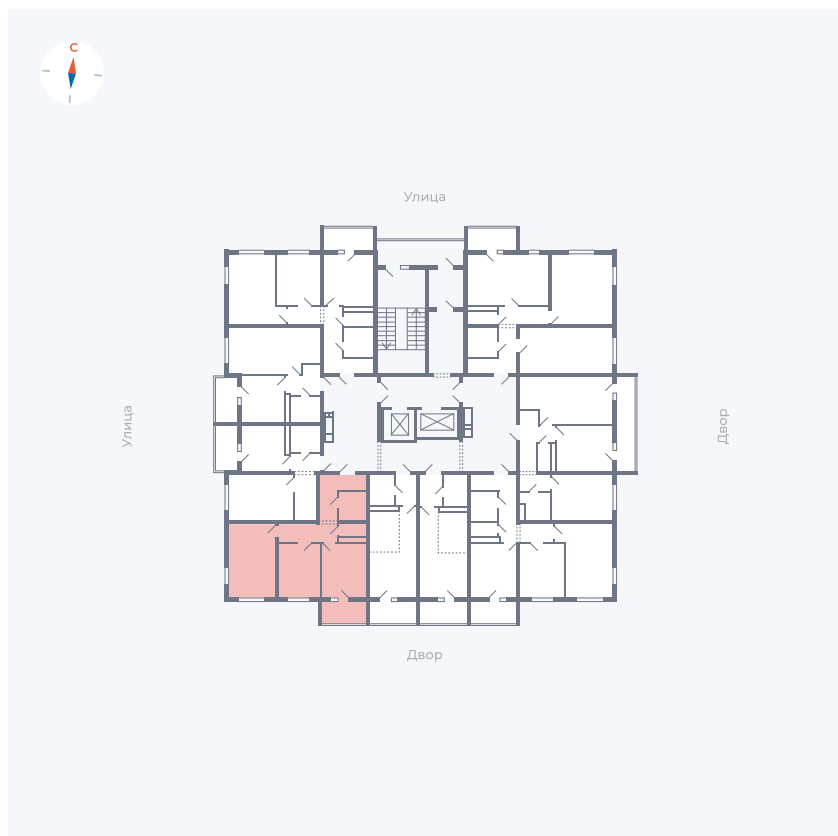

На этаже

Для заметок

Дата генерации: 09.04.2026