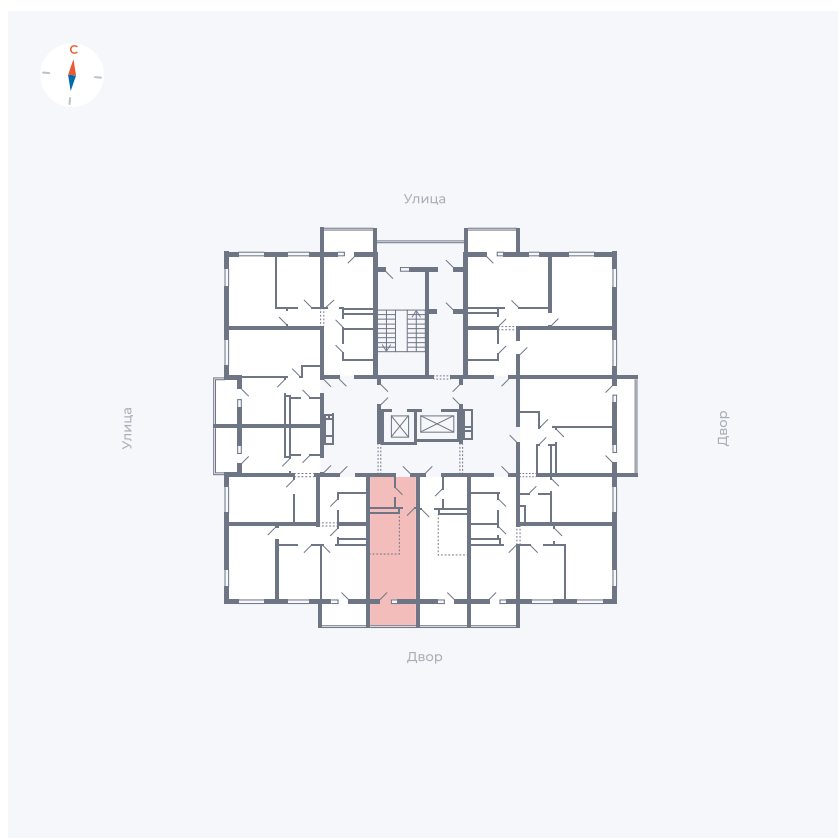

На этаже

Для заметок

Дата генерации: 30.06.2026