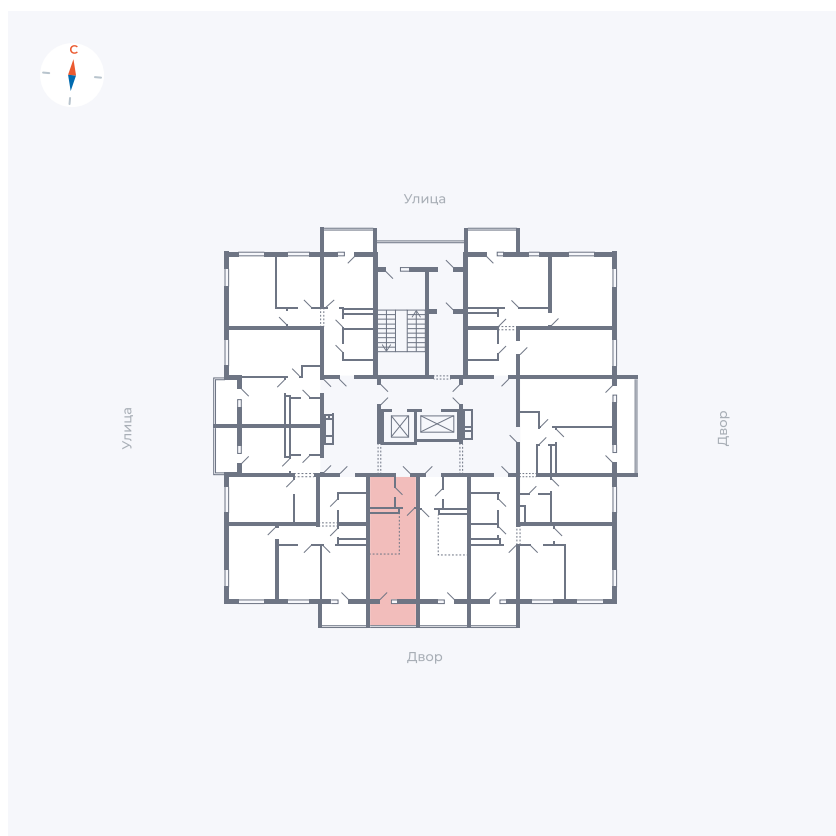

На этаже

Для заметок

Дата генерации: 30.06.2026