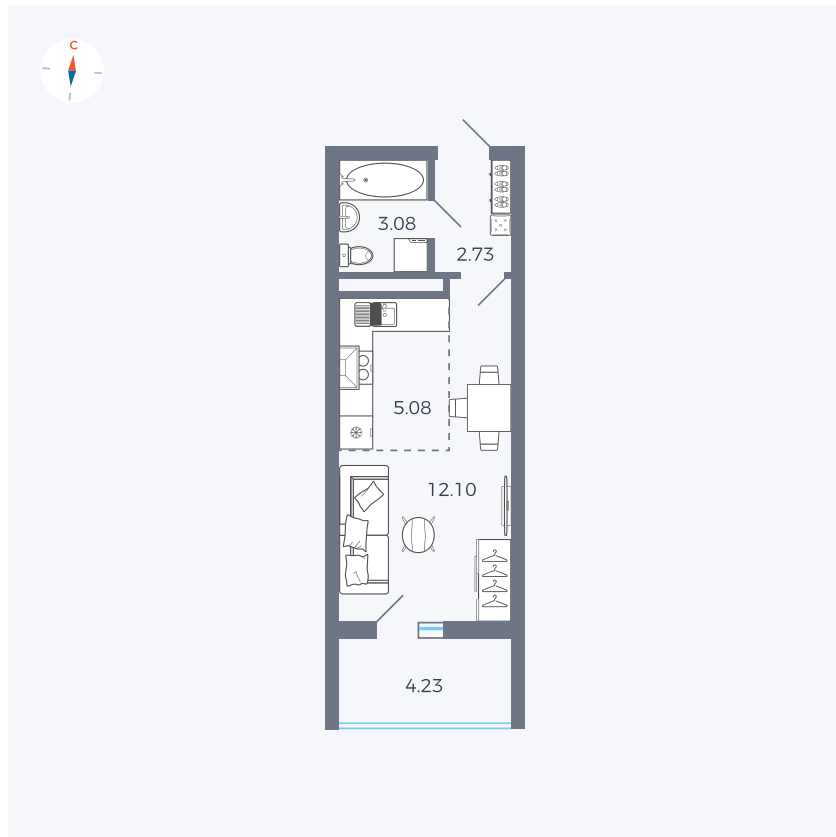

# Квартира 22

Квартал 43 / Дом 3 / Секция 1 / Этаж 3

Комнат	Студия
Площадь	25.11 м <sup>2</sup>
Срок сдачи	III кв. 2027
Вид из окна	Двор