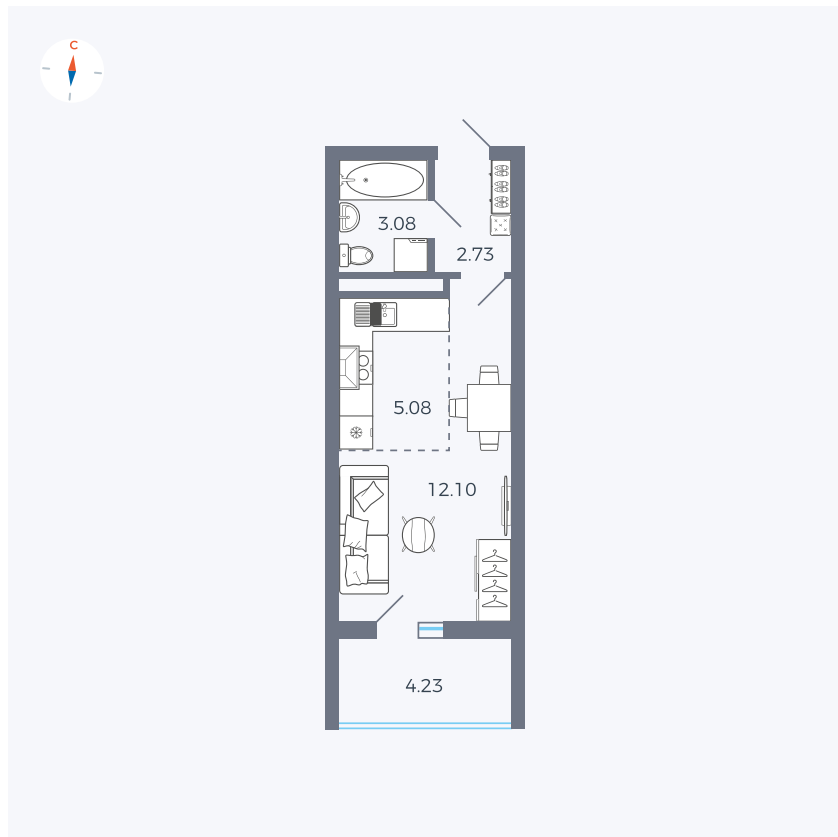

Планировка Тип 0043

Квартира 22

Квартал 43 / Дом 3 / Секция 1 / Этаж 3

Комнат	Студия
Площадь	25.11 м ²
Срок сдачи	III кв. 2027
Вид из окна	Двор

Отделка

Цена: **0 Р**

Вы можете забронировать эту квартиру, или получить консультацию позвонив по номеру