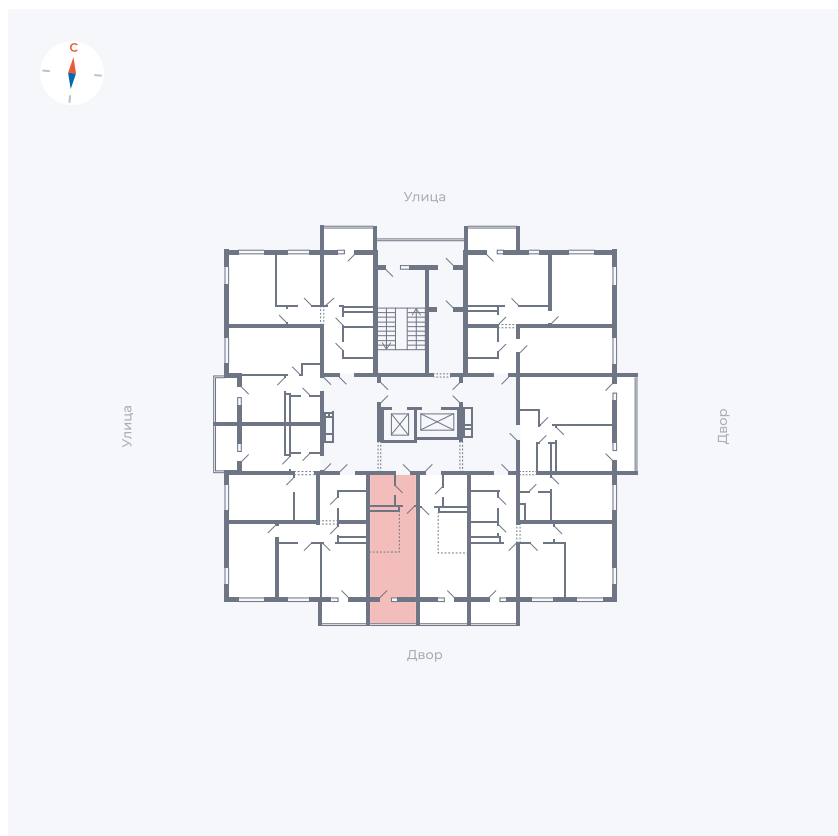

На этаже

Для заметок

Дата генерации: 06.04.2026