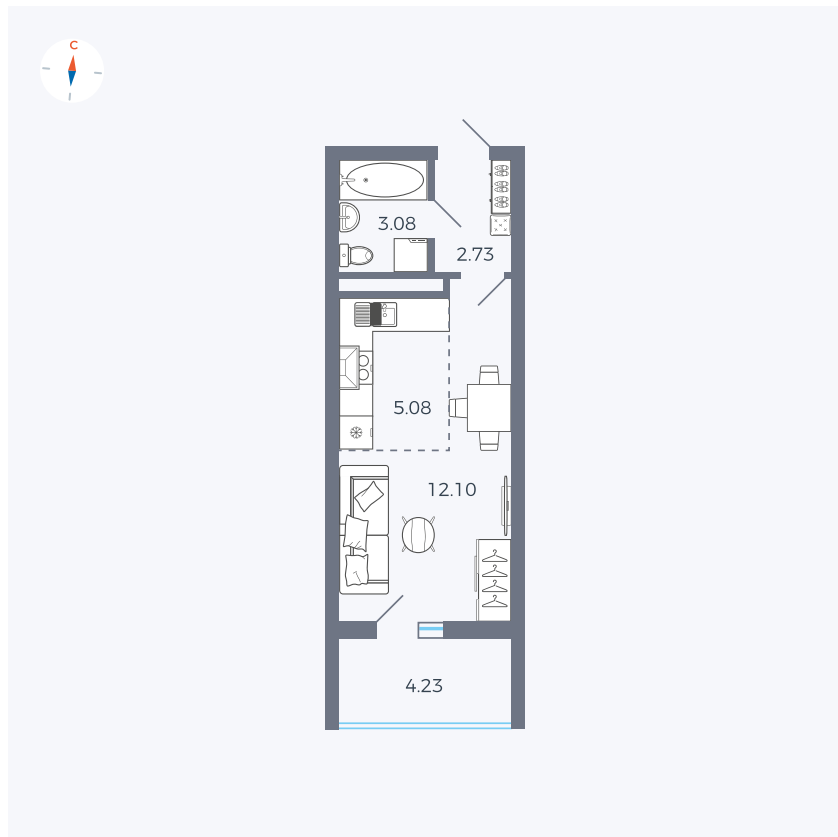

Планировка Тип 0043

Квартира 22

Квартал 43 / Дом 3 / Секция 1 / Этаж 3

Комнат	Студия
Площадь	25.11 м ²
Срок сдачи	III кв. 2027
Вид из окна	Двор

Отделка

Цена:

0 ₪

Вы можете забронировать эту квартиру, или получить консультацию позвонив по номеру