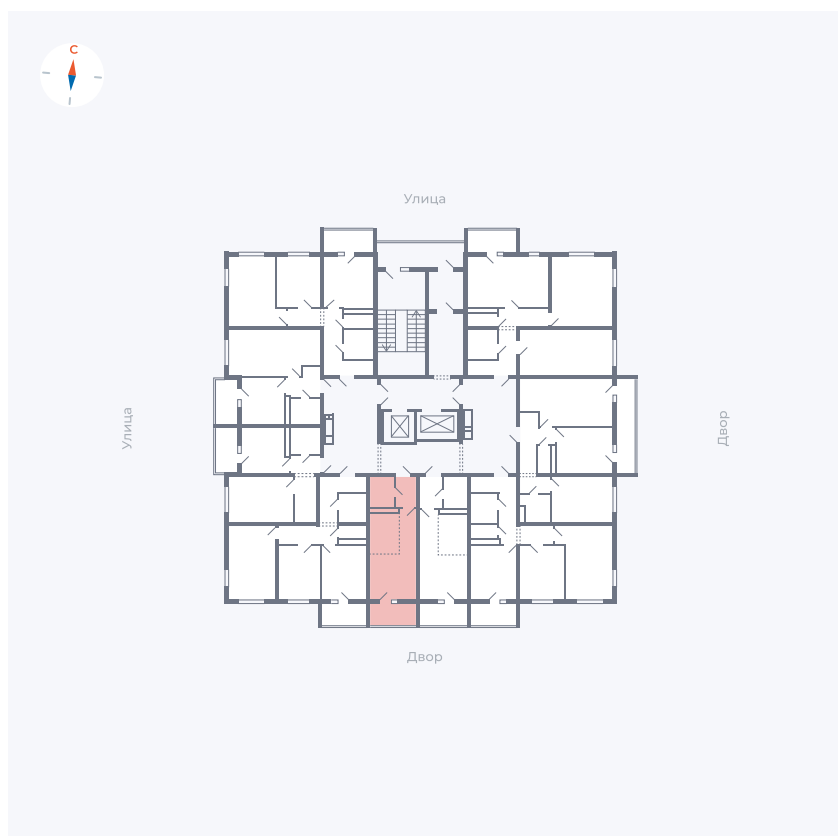

# Квартира 22

Квартал 43 / Дом 3 / Секция 1 / Этаж 3

Комнат	Студия
Площадь	25.11 м <sup>2</sup>
Срок сдачи	III кв. 2027
Вид из окна	Двор

## На этаже