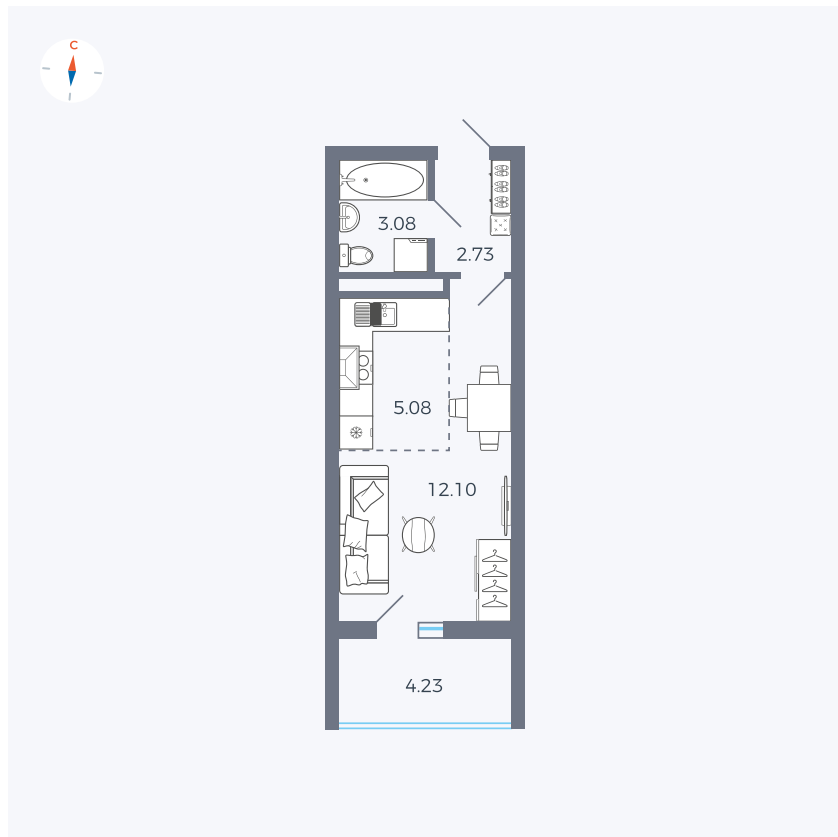

Планировка Тип 0043

Квартира 22

Квартал 43 / Дом 3 / Секция 1 / Этаж 3

Комнат	Студия
Площадь	25.11 м²
Срок сдачи	III кв. 2027
Вид из окна	Двор

Отделка

Цена:

0 ₹

Вы можете забронировать эту квартиру, или получить консультацию позвонив по номеру

+7 (846) 264-00-64