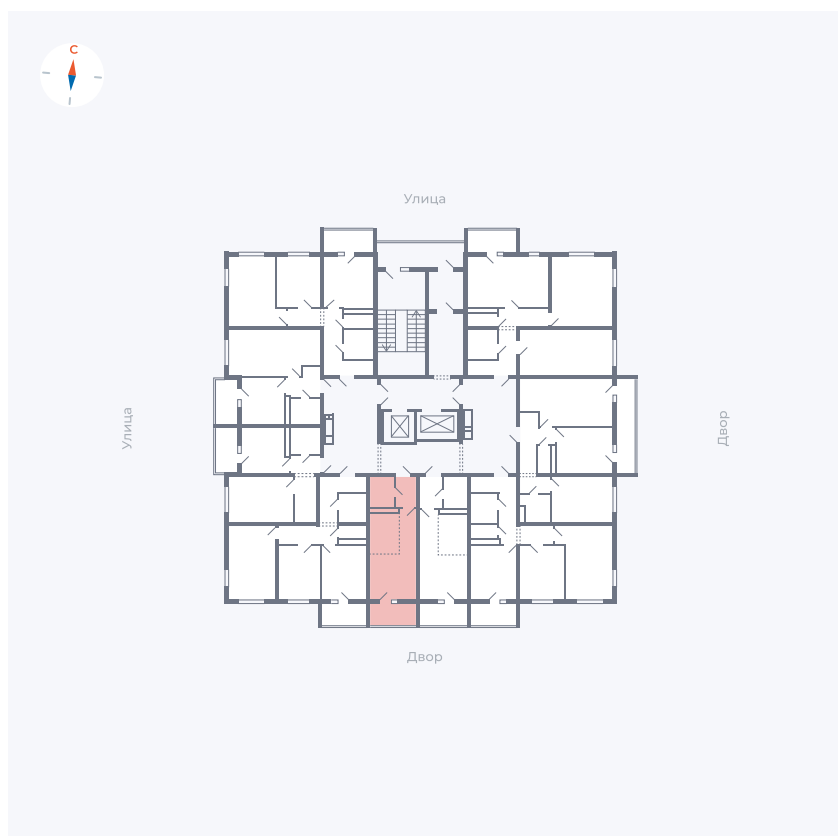

На этаже

Для заметок

Дата генерации: 10.06.2026