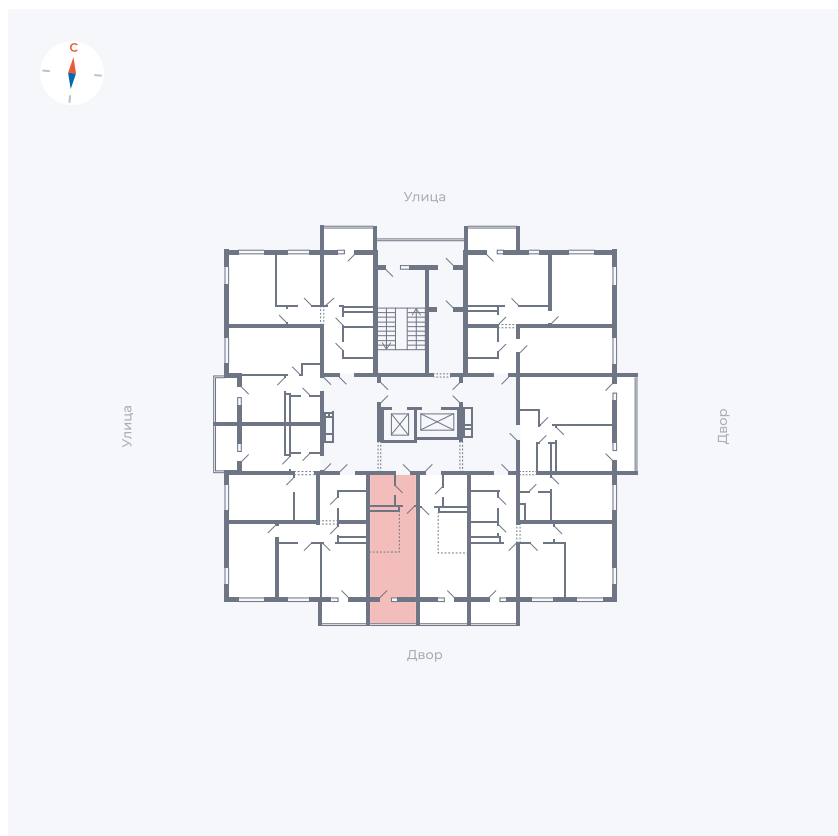

# Квартира 22

Квартал 43 / Дом 3 / Секция 1 / Этаж 3

Комнат	Студия
Площадь	25.11 м <sup>2</sup>
Срок сдачи	III кв. 2027
Вид из окна	Двор

## На этаже