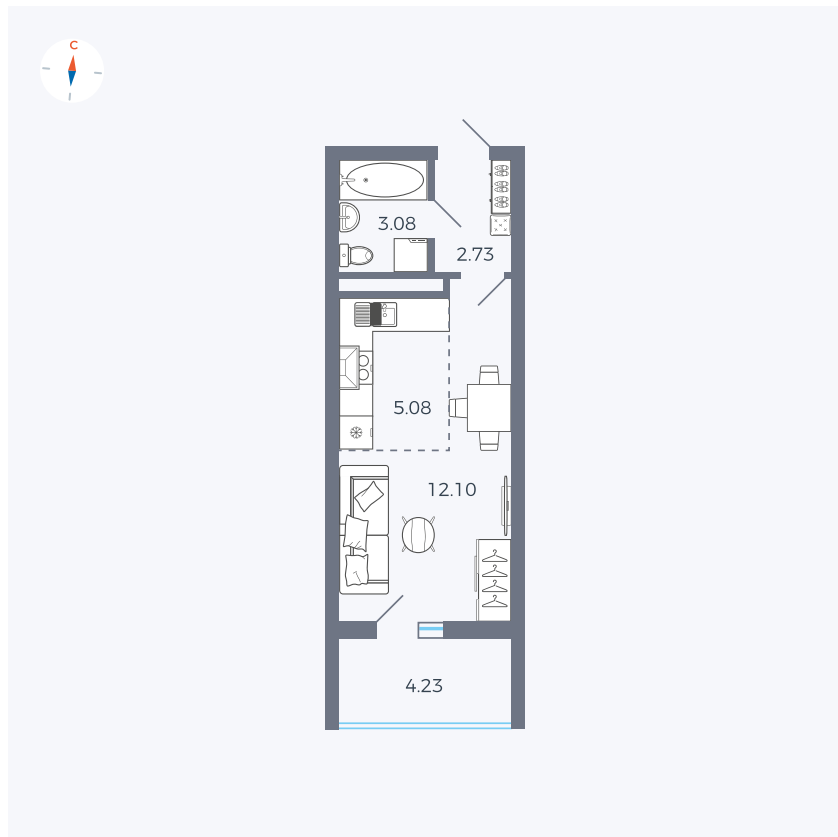

# Квартира 22

Квартал 43 / Дом 3 / Секция 1 / Этаж 3

Комнат	Студия
Площадь	25.11 м <sup>2</sup>
Срок сдачи	III кв. 2027
Вид из окна	Двор