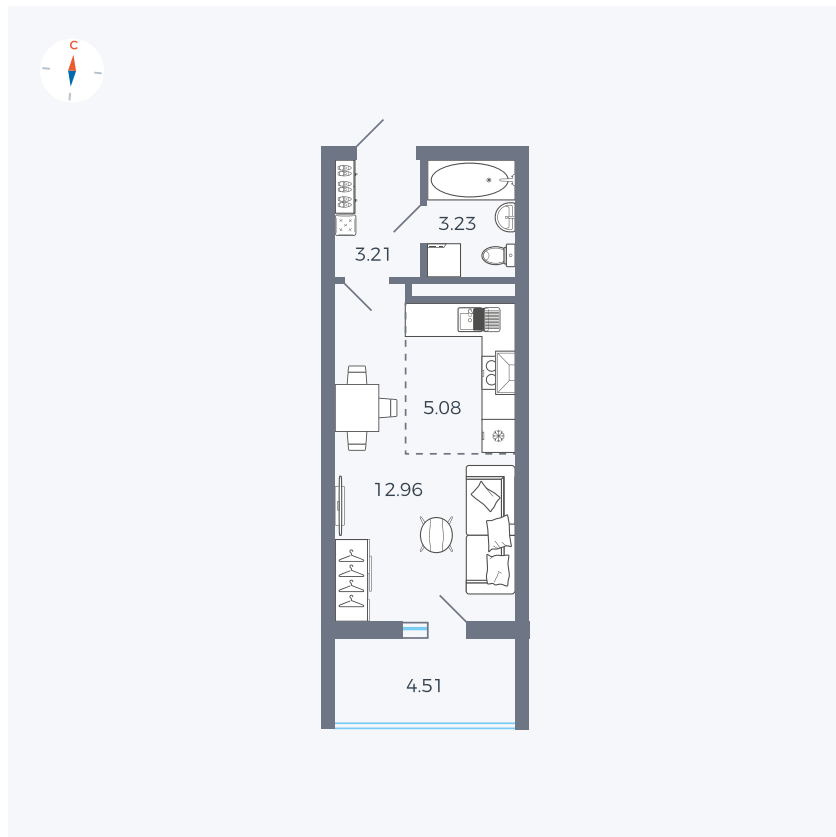

Планировка Тип 004

Квартира 21

Квартал 43 / Дом 3 / Секция 1 / Этаж 3

Комнат Студия

Площадь 26.74 м²

Срок сдачи III кв. 2027

Вид из окна Двор

Отделка