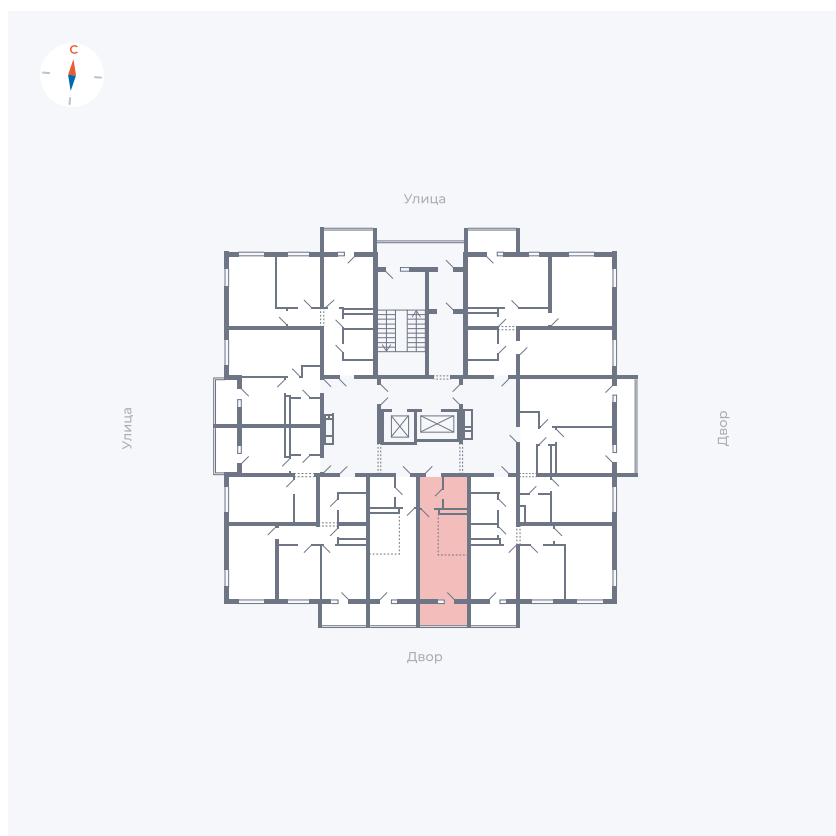

На этаже

Для заметок

Дата генерации: 30.06.2026