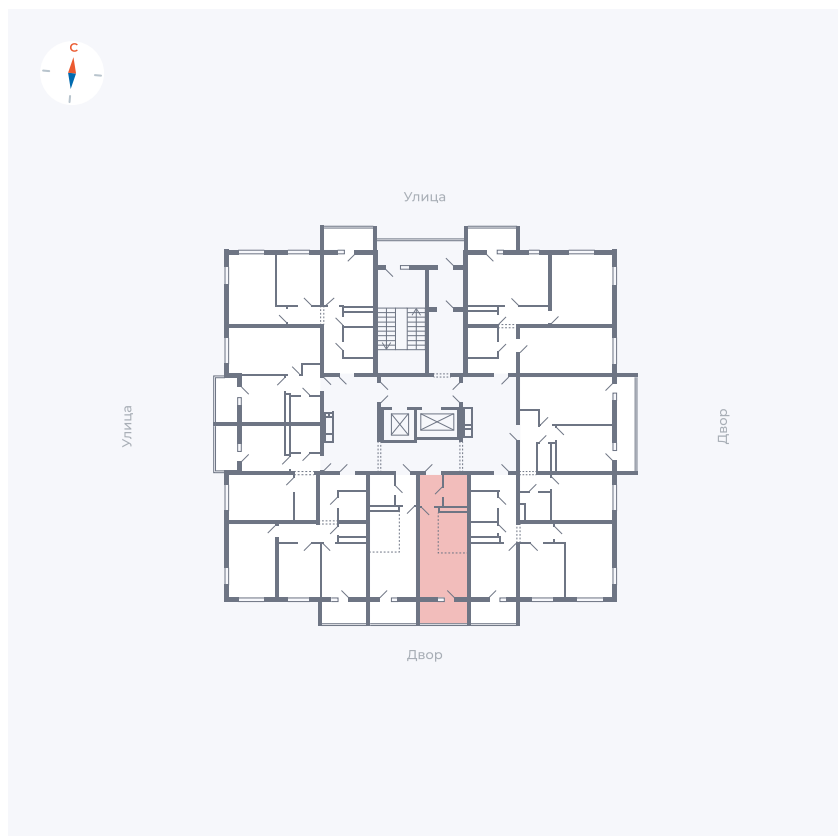

На этаже

Для заметок

Дата генерации: 27.04.2026