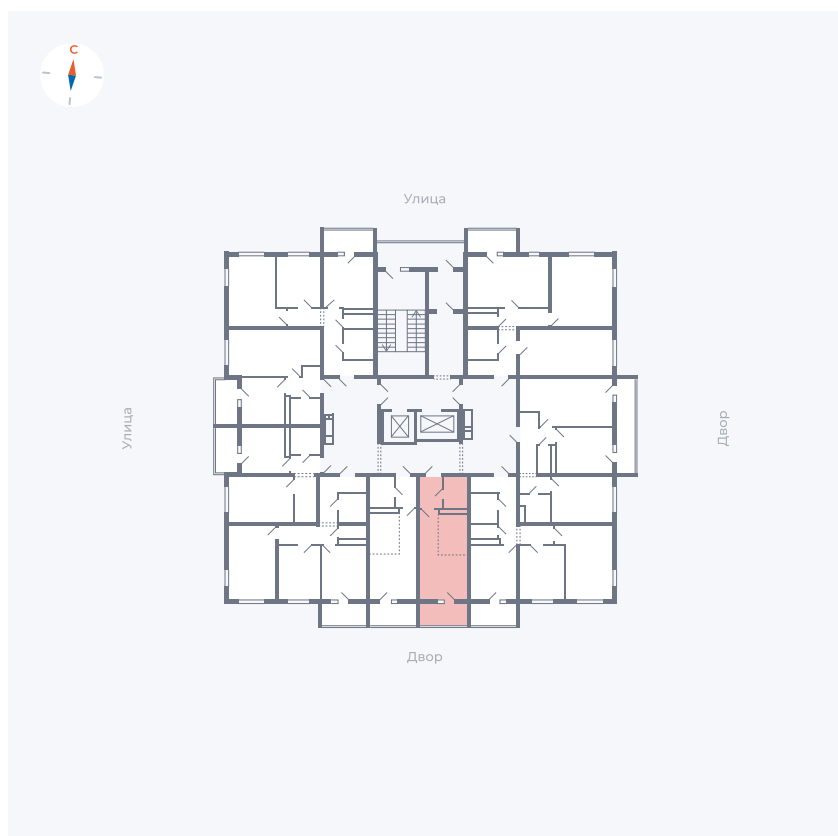

На этаже

Для заметок

Дата генерации: 10.06.2026