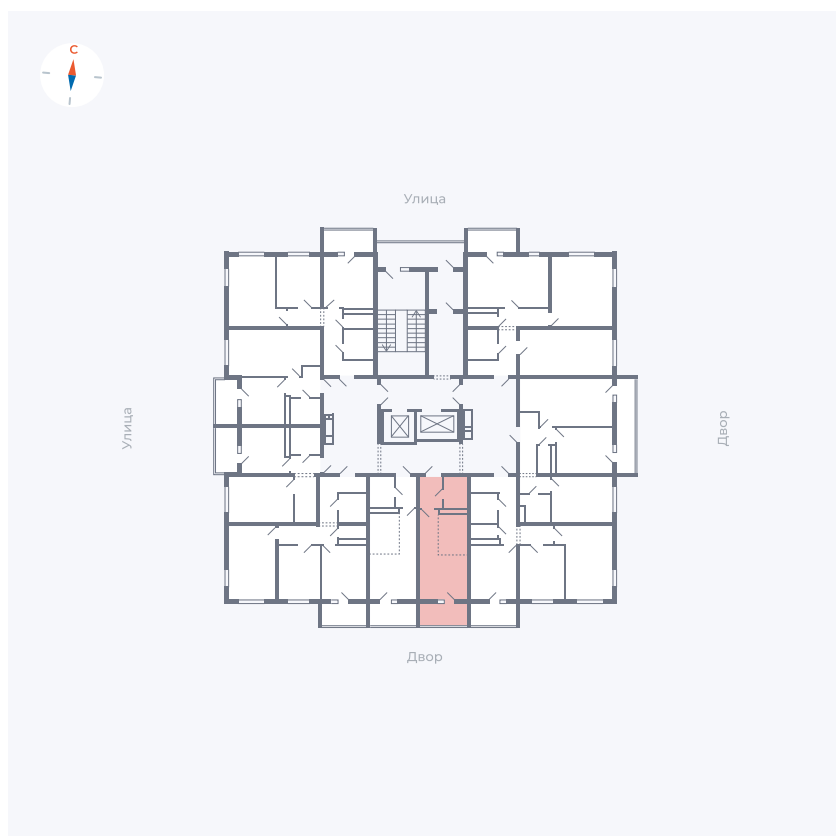

На этаже

Для заметок

Дата генерации: 21.05.2026