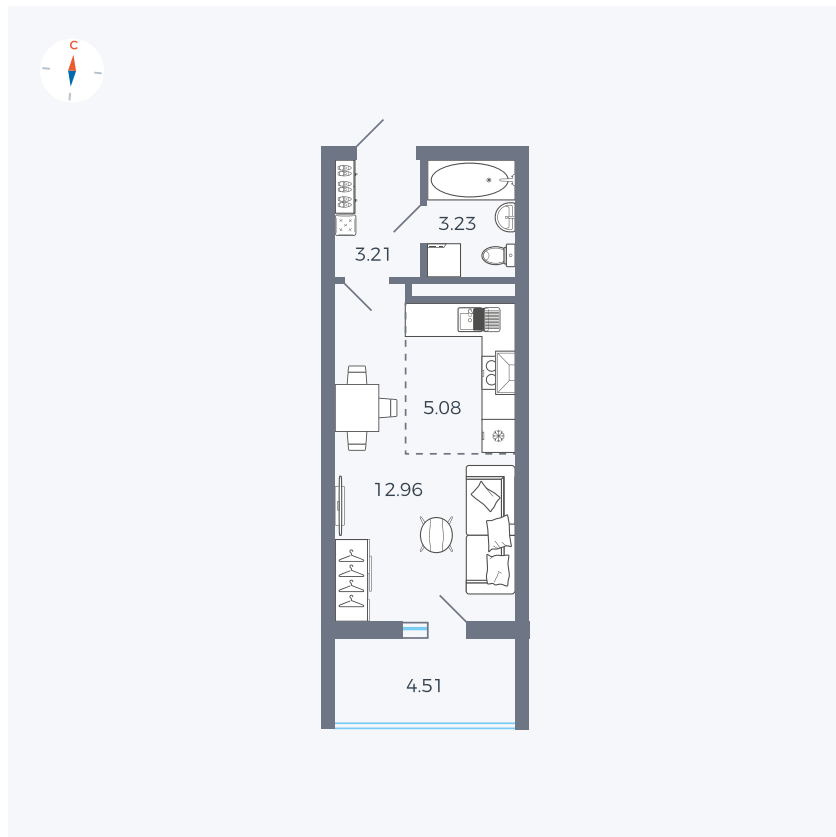

Планировка Тип 004

Квартира 21

Квартал 43 / Дом 3 / Секция 1 / Этаж 3

Комнат	Студия
Площадь	26.74 м ²
Срок сдачи	III кв. 2027
Вид из окна	Двор

Отделка

Цена: **0 Р**

Вы можете забронировать эту квартиру, или получить консультацию позвонив по номеру