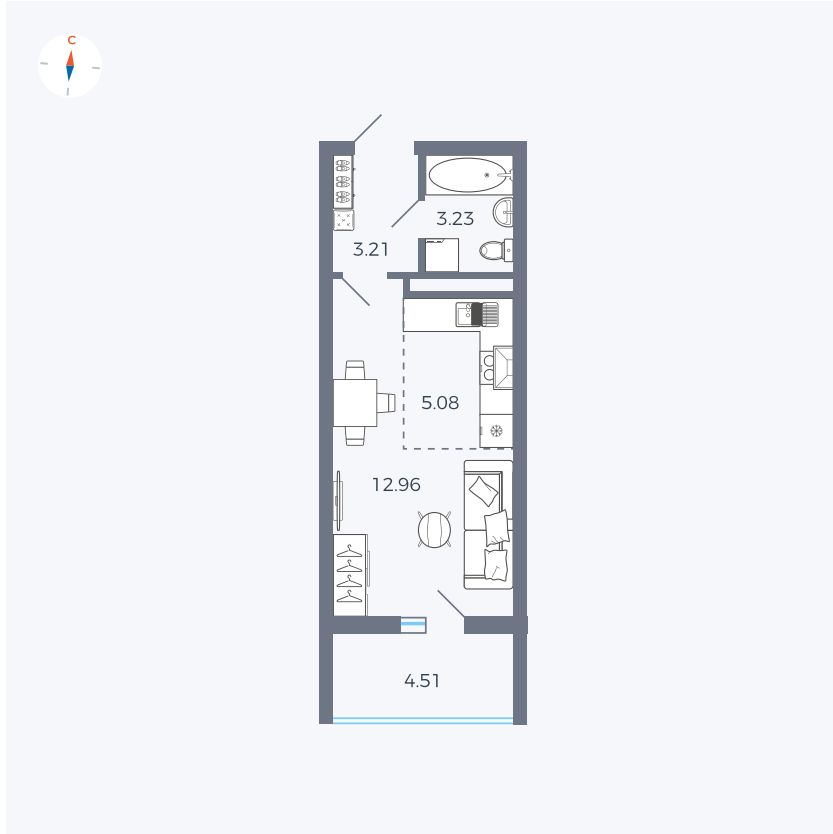

Планировка Тип 004

Квартира 21

Квартал 43 / Дом 3 / Секция 1 / Этаж 3

Комнат	Студия
Площадь	26.74 м ²
Срок сдачи	III кв. 2027
Вид из окна	Двор

Отделка

Цена:

0 ₪

Вы можете забронировать эту квартиру, или получить консультацию позвонив по номеру