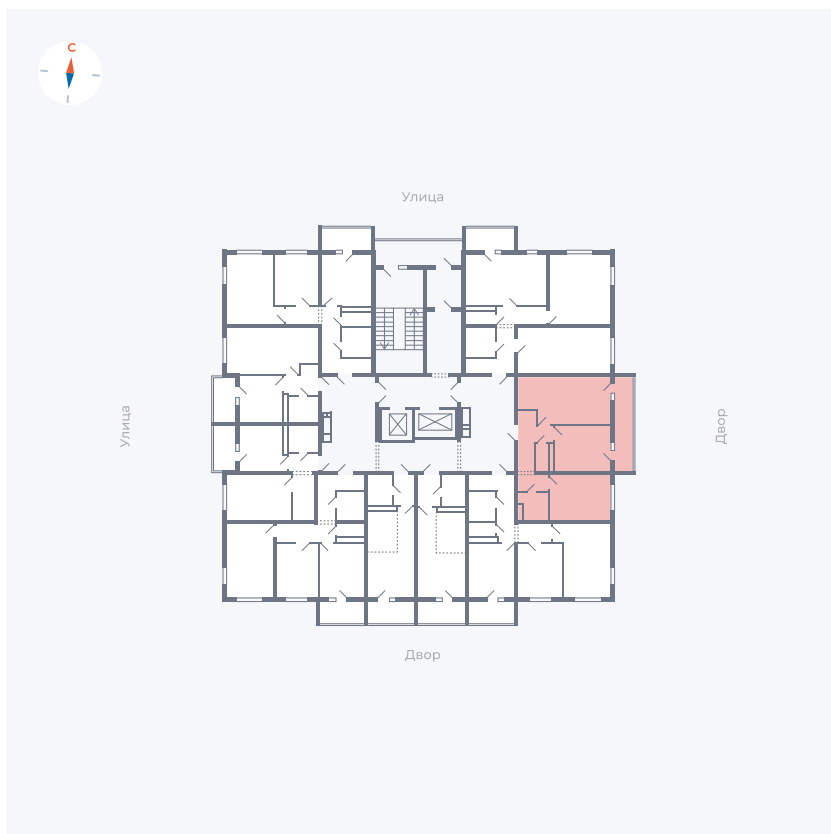

На этаже

Для заметок

Дата генерации: 25.11.2025