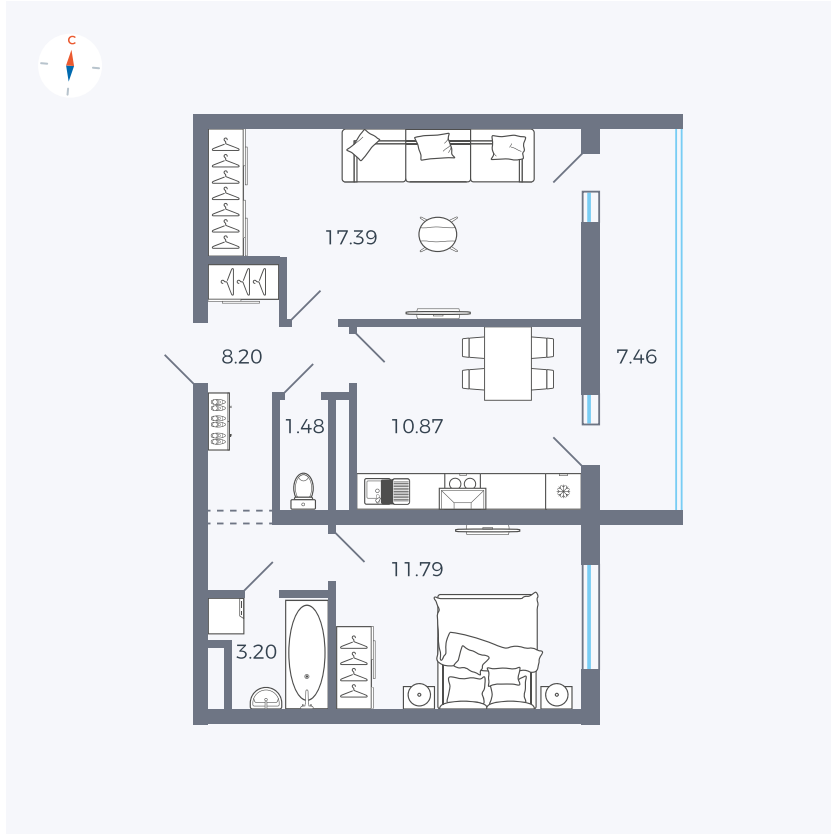

Планировка Тип 286

Квартира 19

Квартал 43 / Дом 3 / Секция 1 / Этаж 3

Комнат	2
Площадь	56.66 м ²
Срок сдачи	III кв. 2027
Вид из окна	Двор

Отделка

Цена:

0 ₽

Вы можете забронировать эту квартиру, или получить консультацию позвонив по номеру