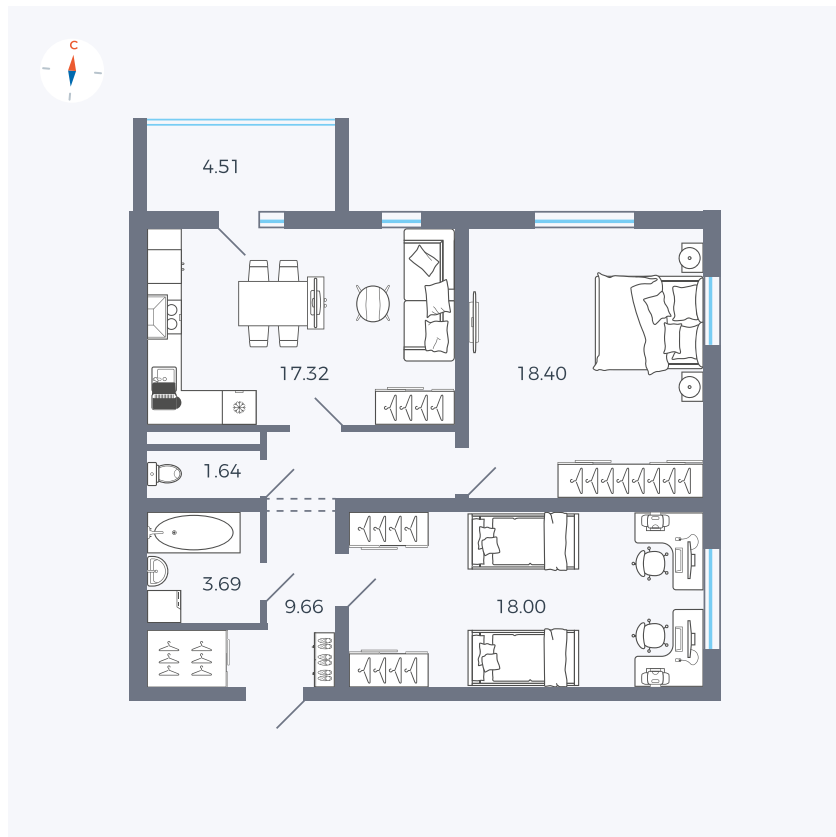

Планировка Тип 272

Квартира 18

Квартал 43 / Дом 3 / Секция 1 / Этаж 3

Комнат Евро 3

Площадь 70.97 м²

Срок сдачи III кв. 2027

Вид из окна Двор и улица

Отделка