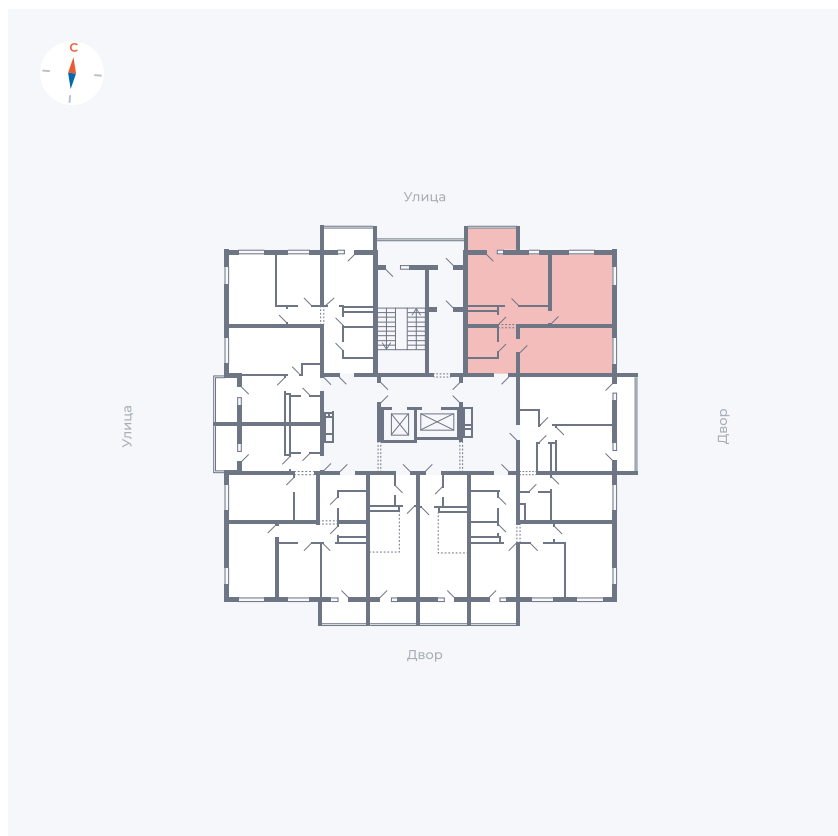

На этаже

Для заметок

Дата генерации: 10.06.2026