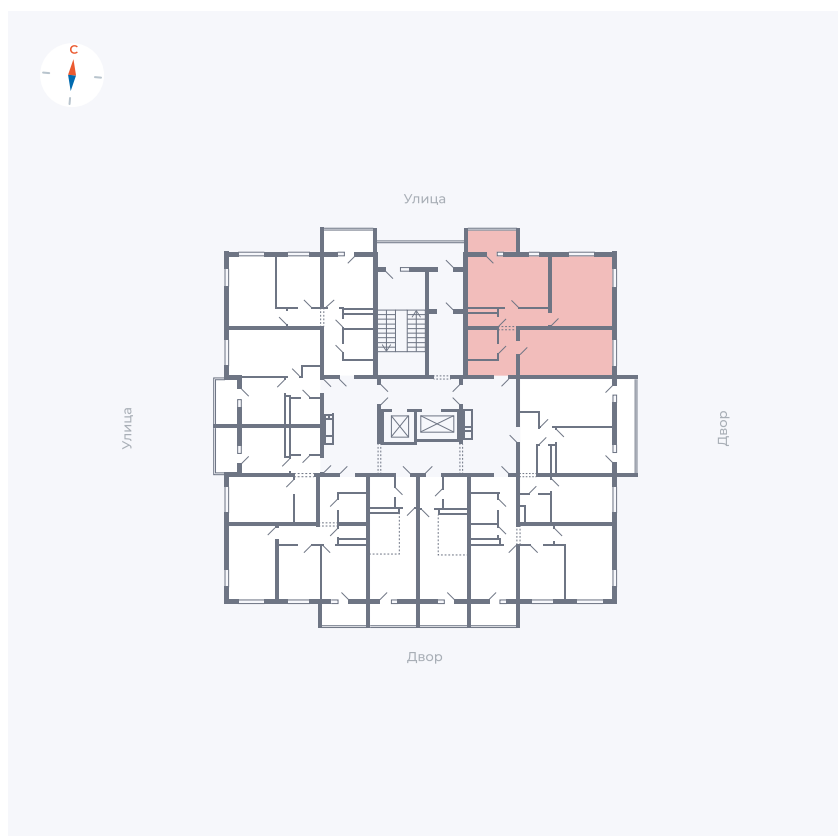

# Квартира 18

Квартал 43 / Дом 3 / Секция 1 / Этаж 3

Комнат	Евро 3
Площадь	70.97 м <sup>2</sup>
Срок сдачи	III кв. 2027
Вид из окна	Двор и улица

## На этаже