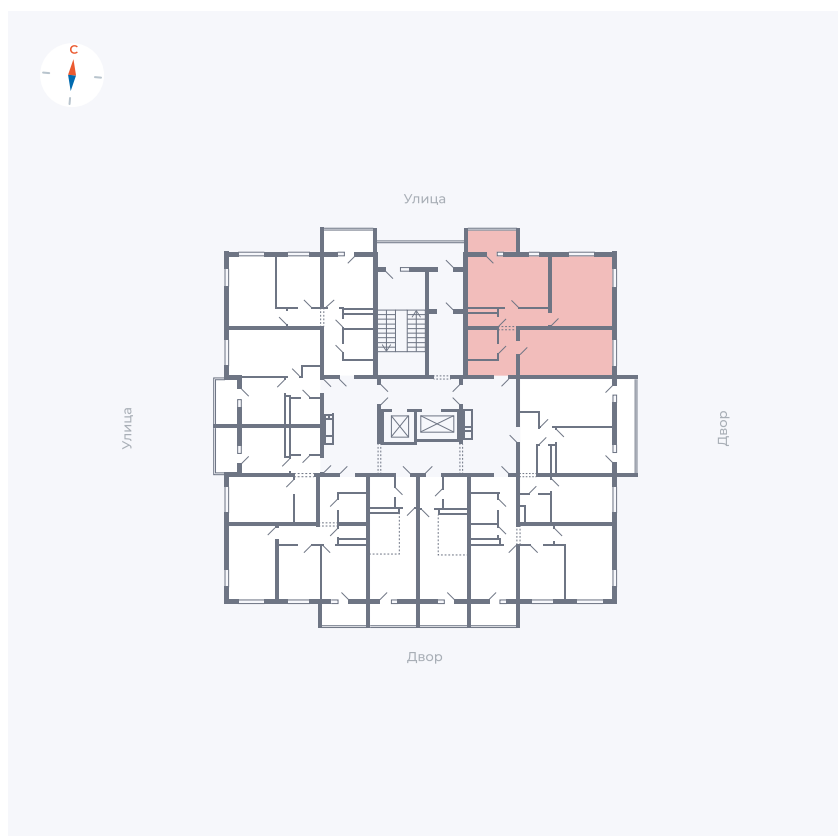

На этаже

Для заметок

Дата генерации: 26.04.2026