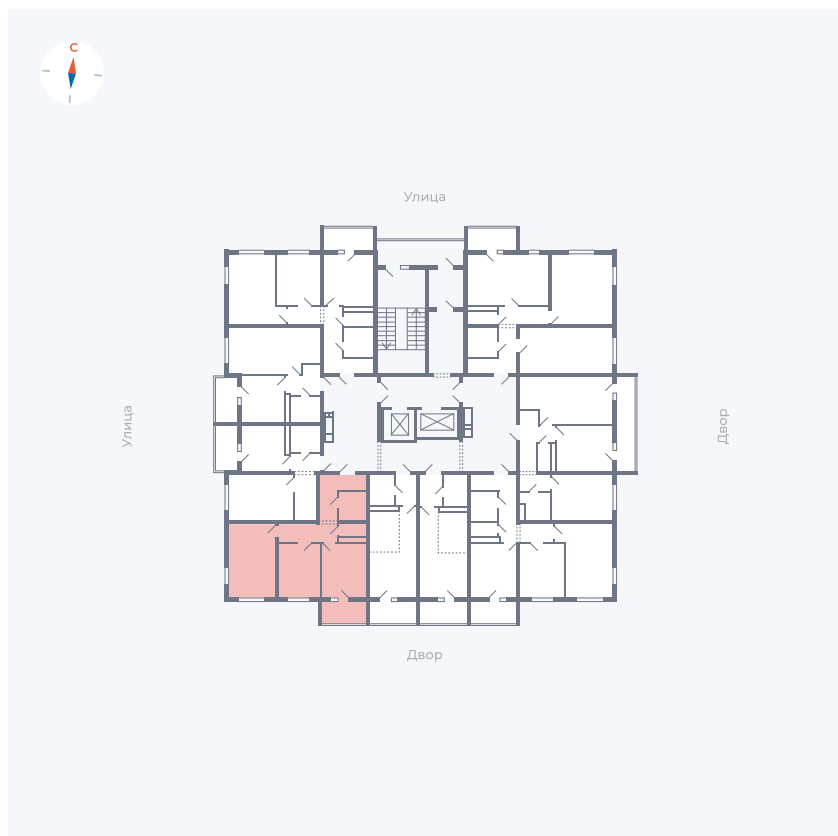

На этаже

Для заметок

Дата генерации: 29.04.2026