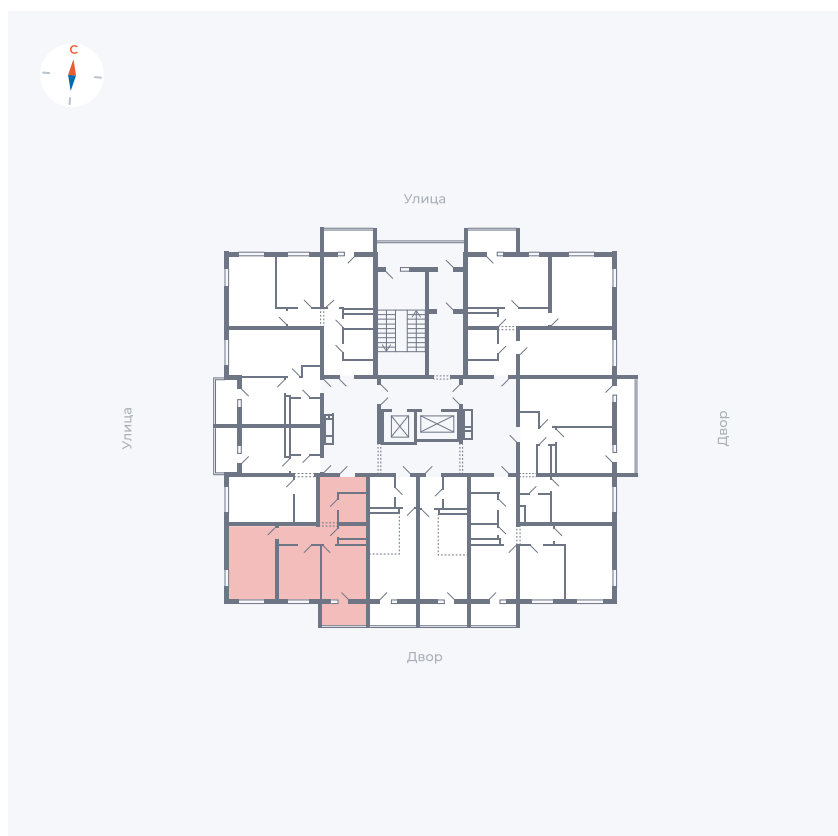

На этаже

Для заметок

Дата генерации: 30.06.2026