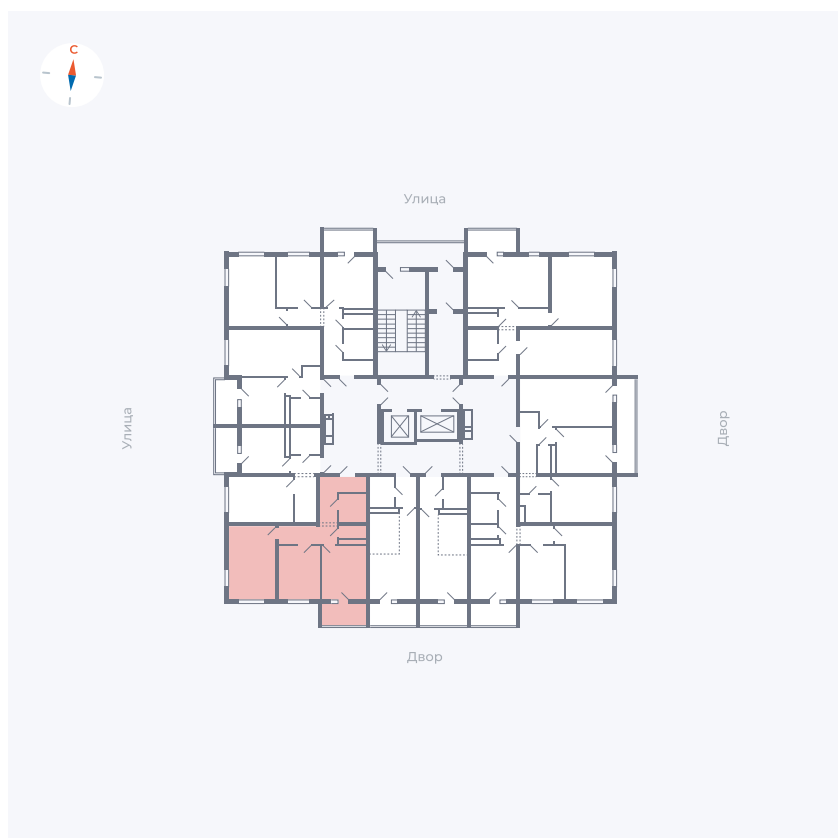

На этаже

Для заметок

Дата генерации: 30.06.2026