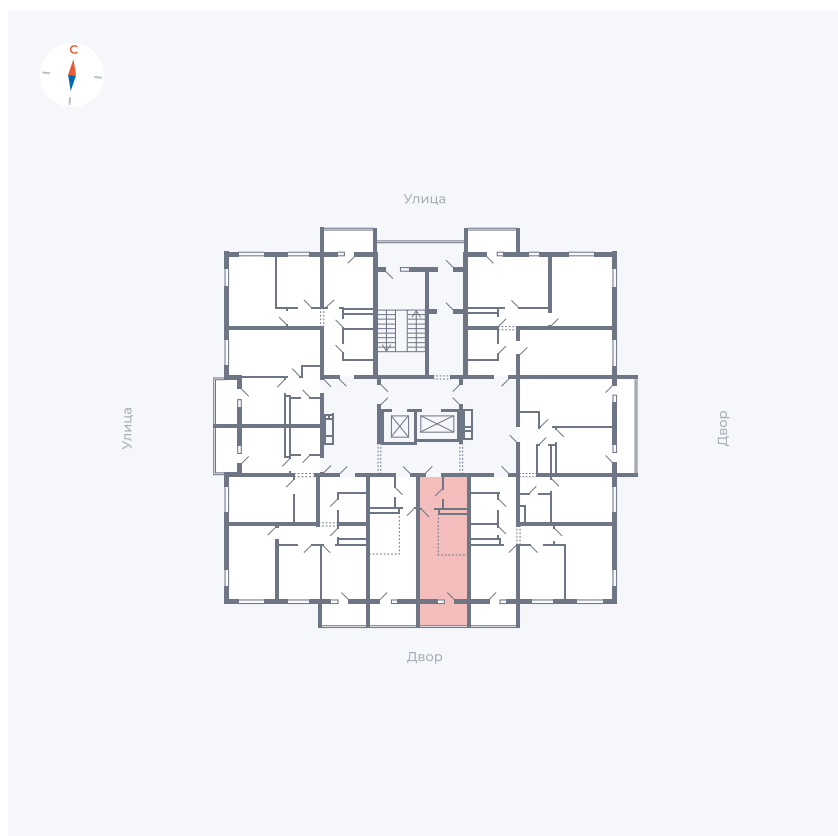

На этаже

Для заметок

Дата генерации: 25.11.2025