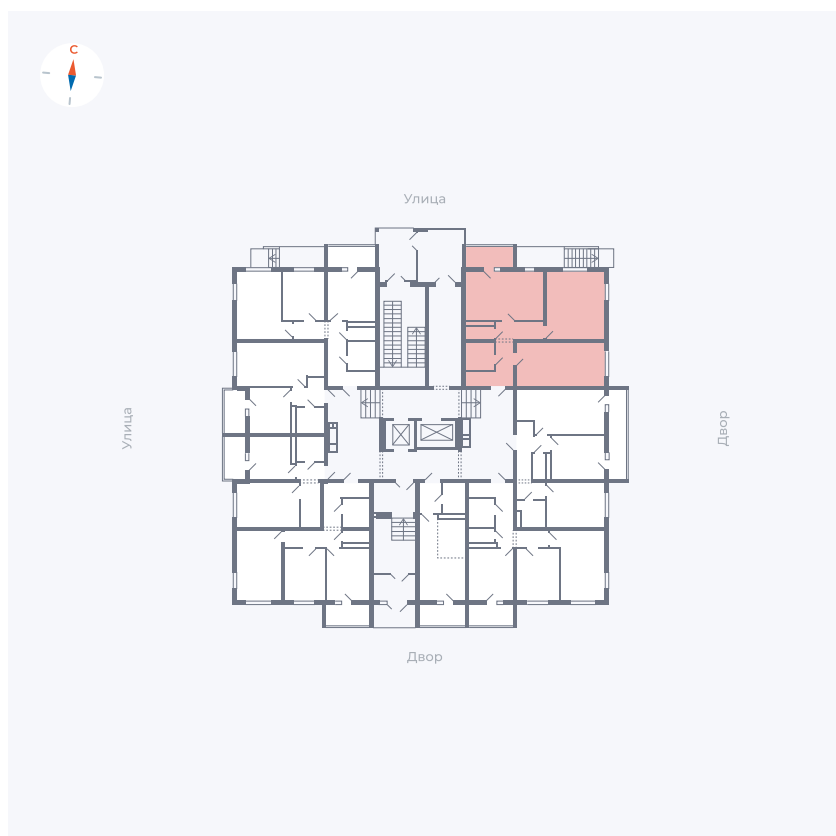

На этаже

Для заметок

Дата генерации: 26.04.2026