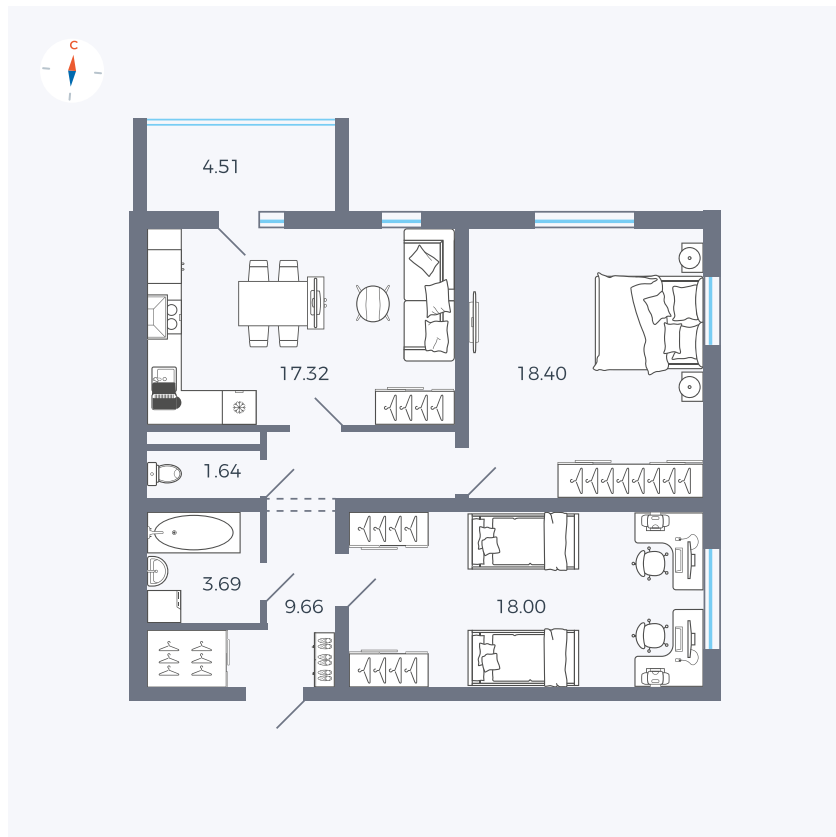

Планировка Тип 272

Квартира 1

Квартал 43 / Дом 3 / Секция 1 / Этаж 1

Комнат Евро 3

Площадь 70.97 м²

Срок сдачи III кв. 2027

Вид из окна Двор и улица

Отделка