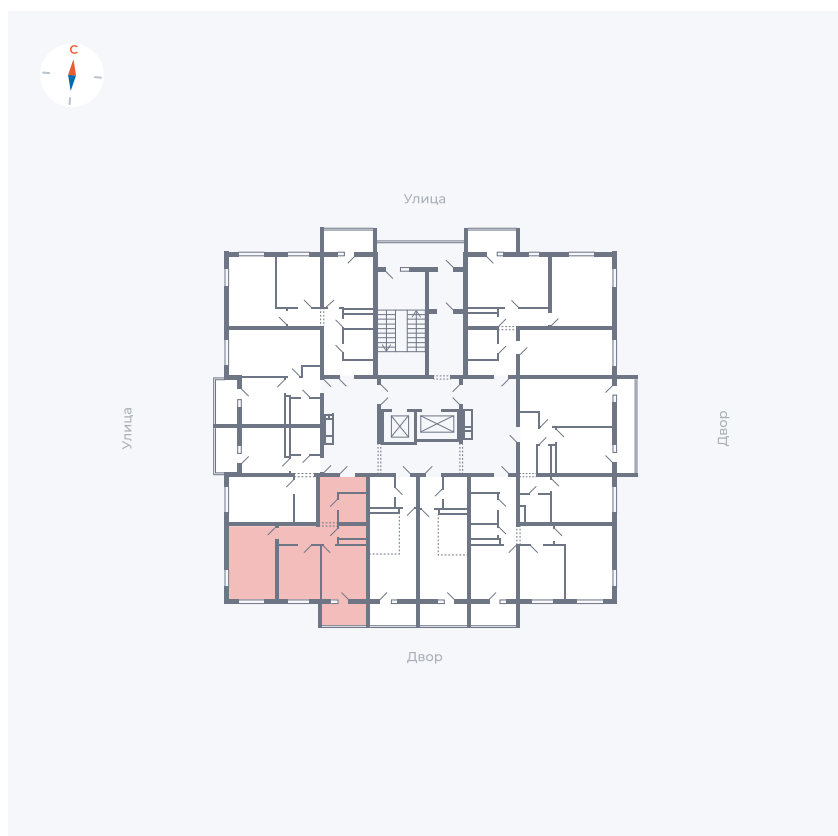

На этаже

Для заметок

Дата генерации: 08.04.2026