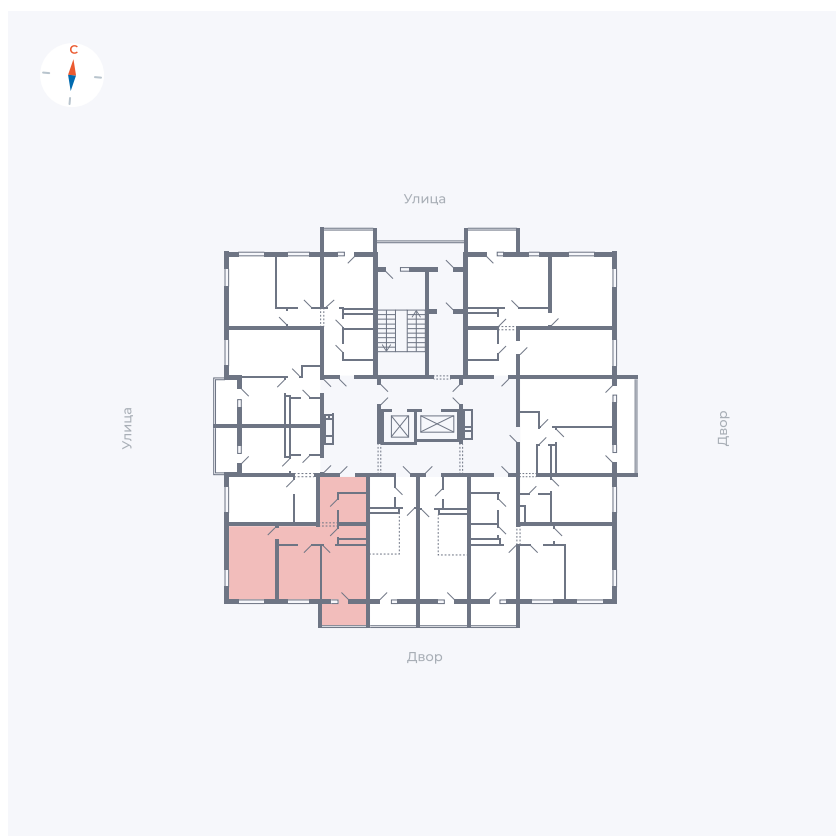

На этаже

Для заметок

Дата генерации: 20.06.2026