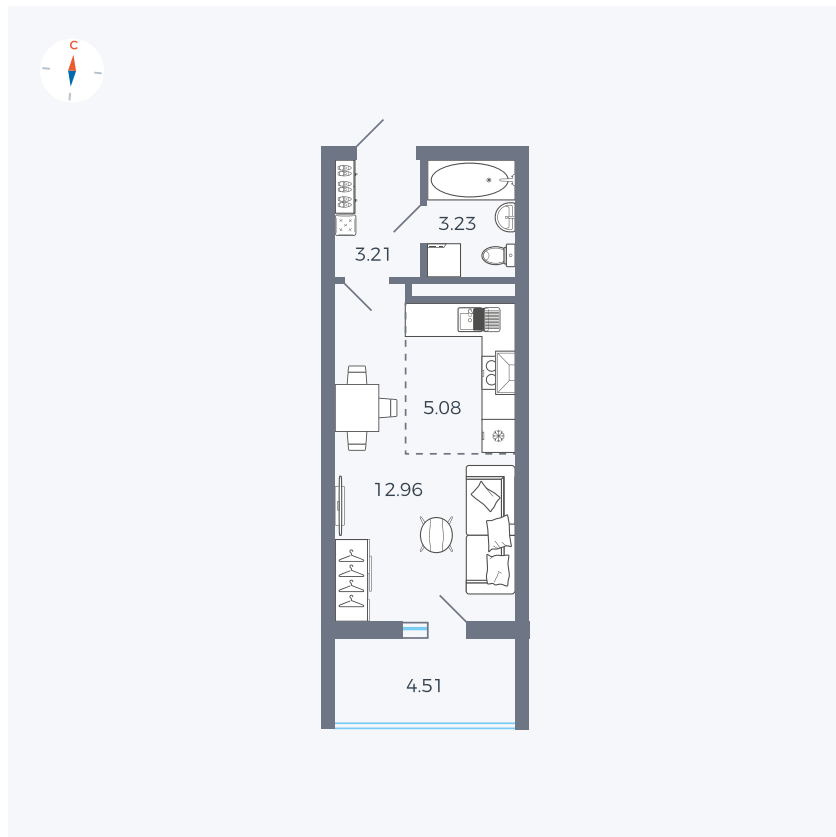

Планировка Тип 004

Квартира 48

Квартал 43 / Дом 3 / Секция 1 / Этаж 6

Комнат	Студия
Площадь	26.74 м ²
Срок сдачи	III кв. 2027
Вид из окна	Двор

Отделка

Цена:

0 ₪

Вы можете забронировать эту квартиру, или получить консультацию позвонив по номеру