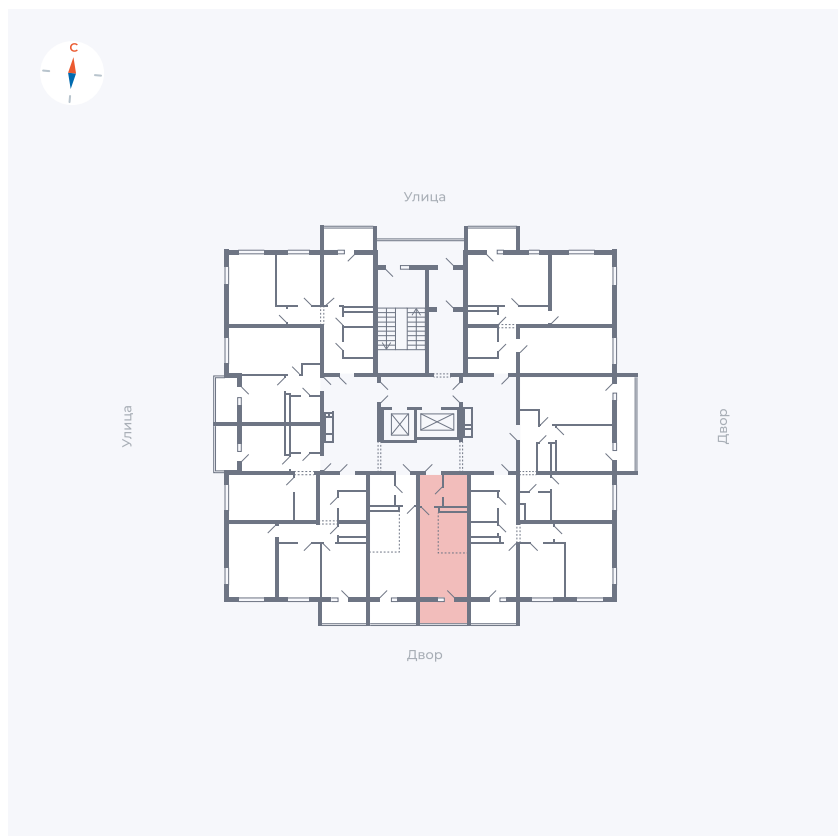

# Квартира 48

Квартал 43 / Дом 3 / Секция 1 / Этаж 6

Комнат	Студия
Площадь	26.74 м <sup>2</sup>
Срок сдачи	III кв. 2027
Вид из окна	Двор

## На этаже