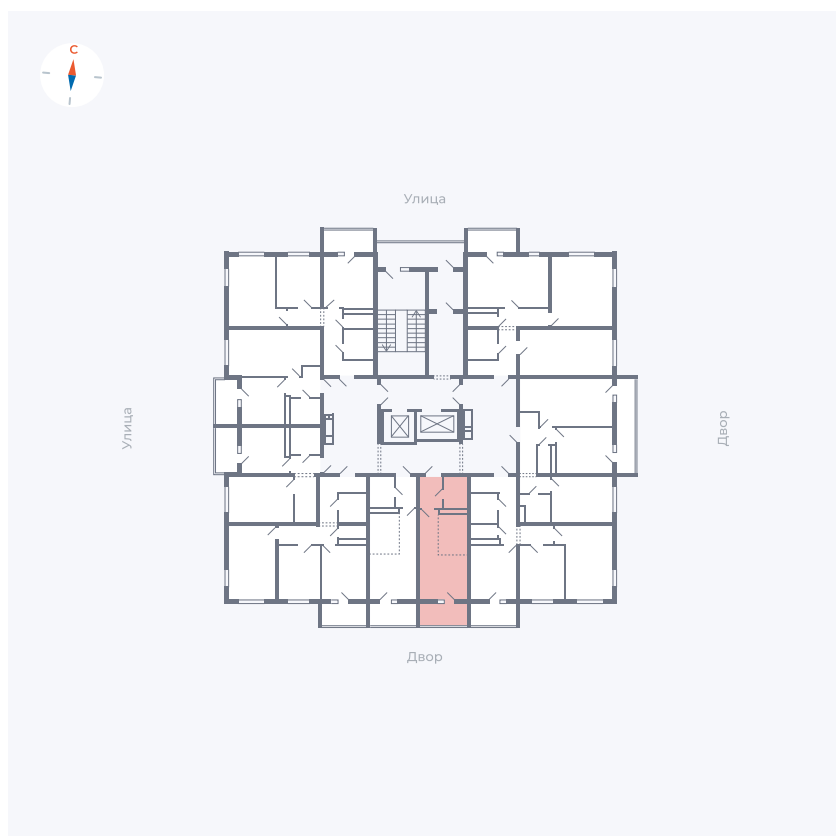

На этаже

Для заметок

Дата генерации: 26.04.2026