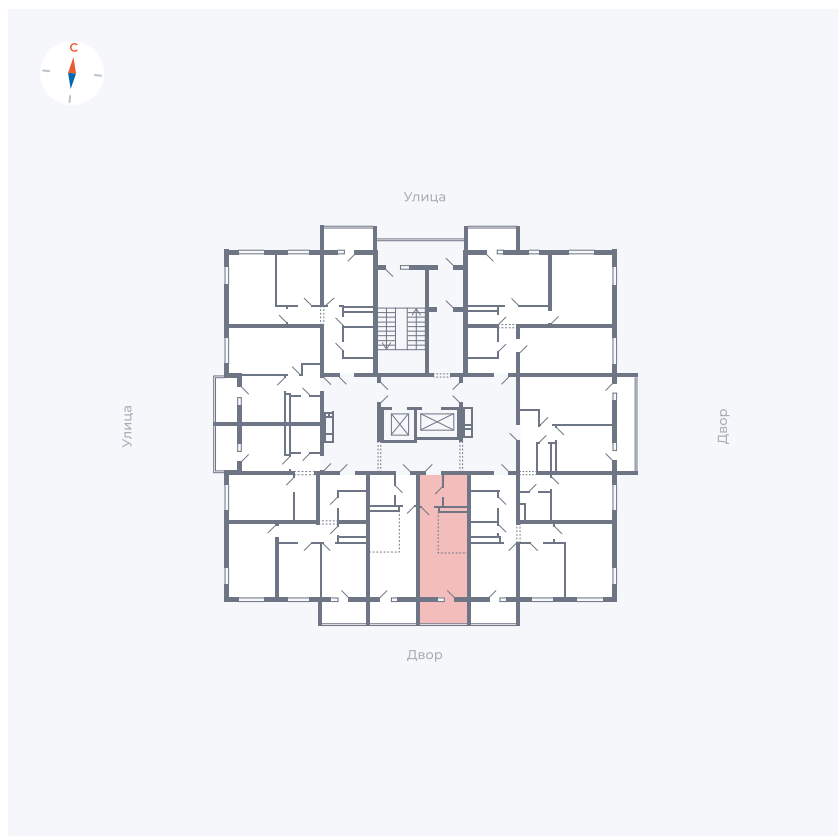

На этаже

Для заметок

Дата генерации: 26.04.2026