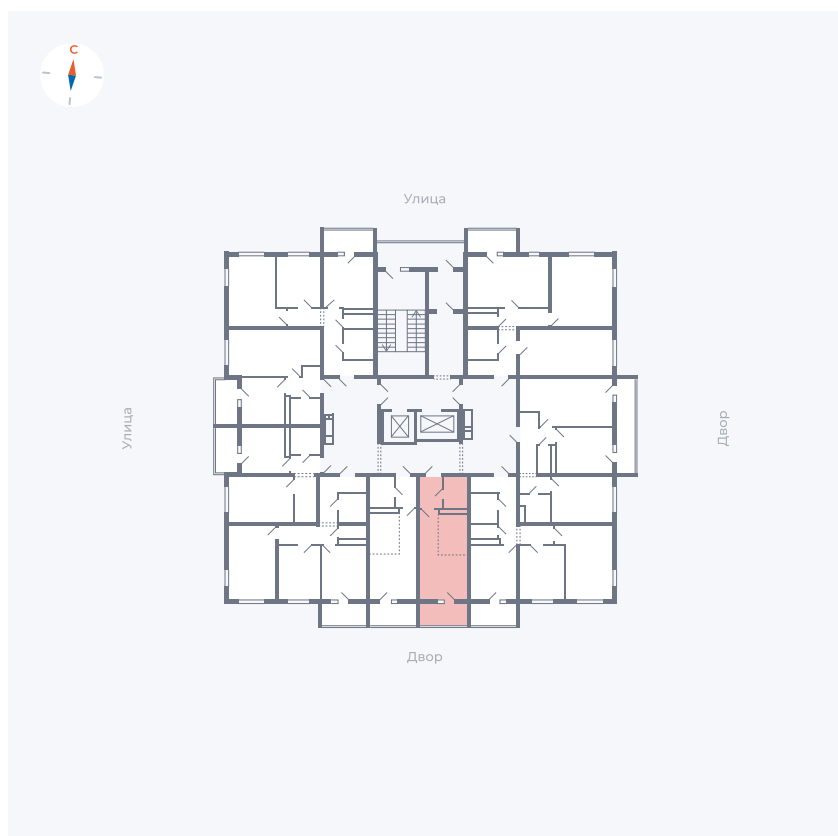

На этаже

Для заметок

Дата генерации: 21.05.2026