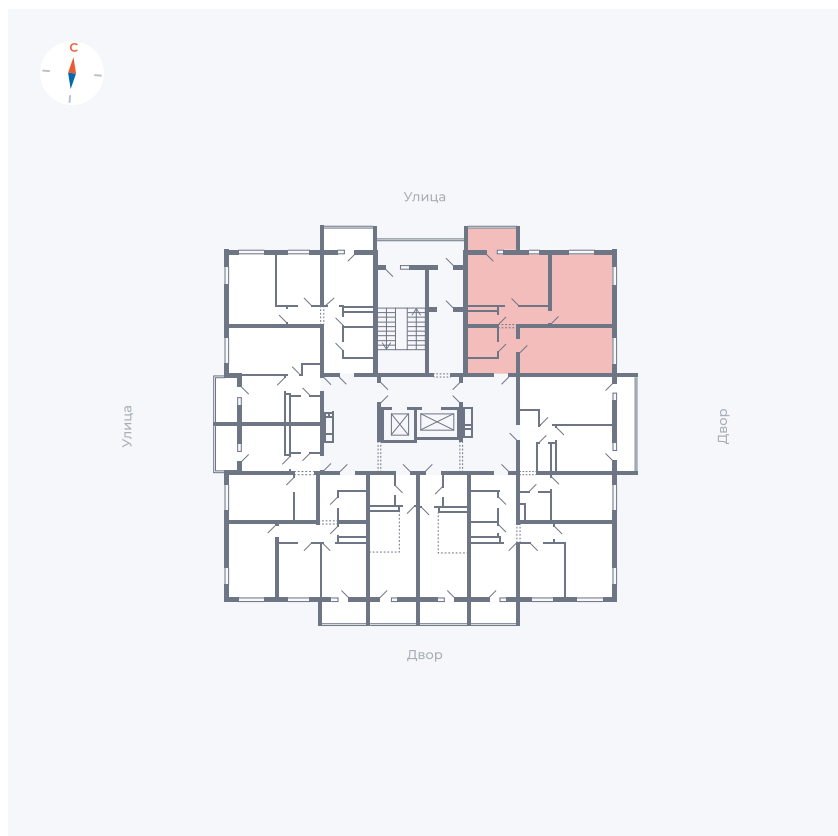

На этаже

Для заметок

Дата генерации: 21.05.2026