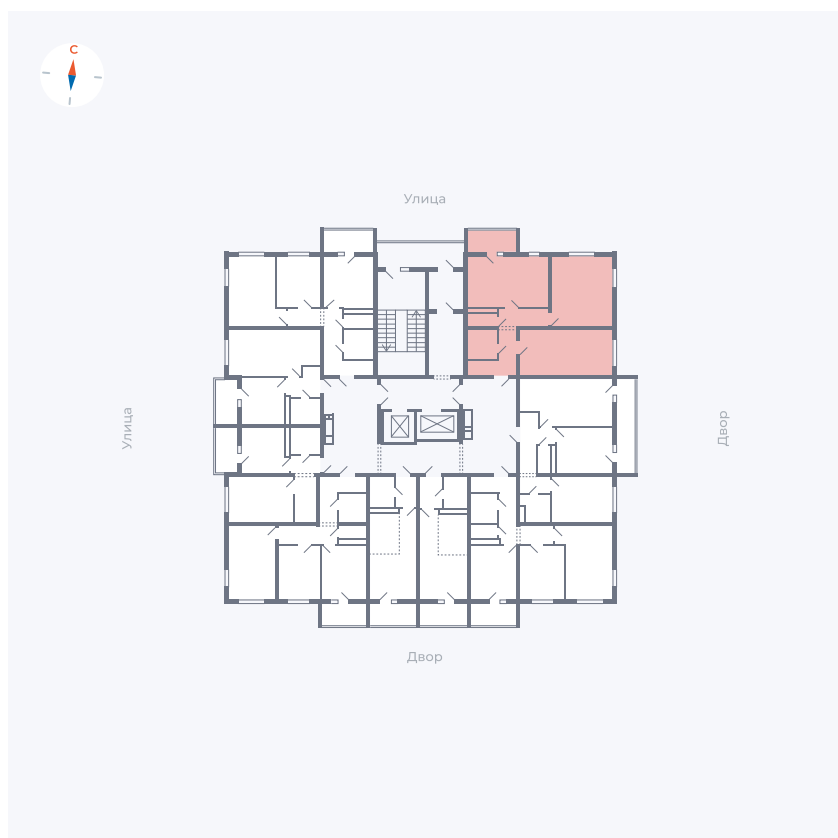

На этаже

Для заметок

Дата генерации: 07.04.2026