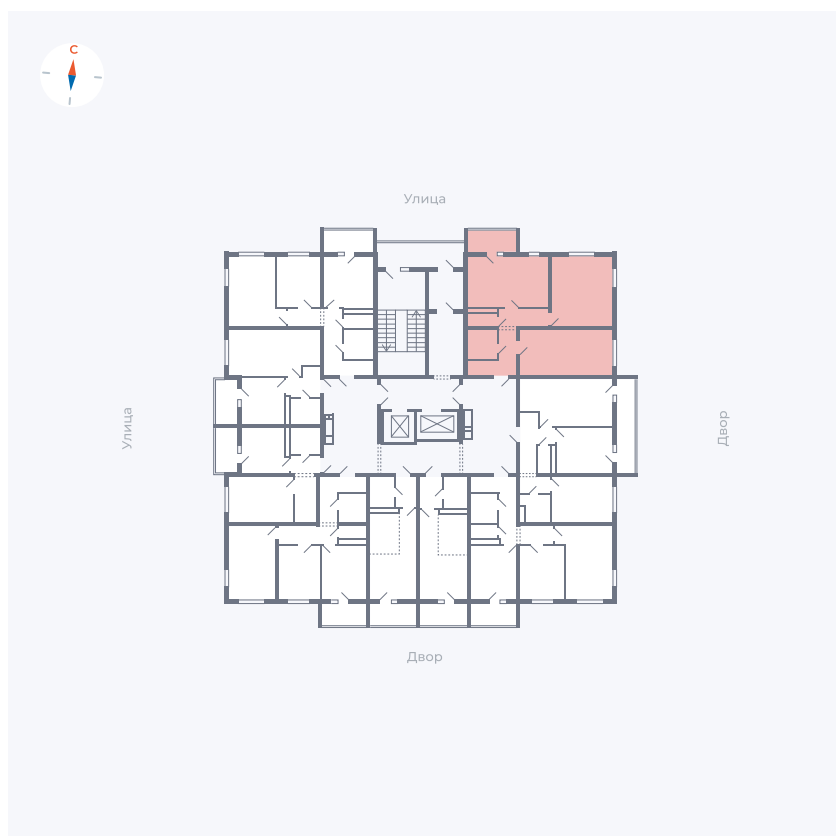

На этаже

Для заметок

Дата генерации: 30.06.2026