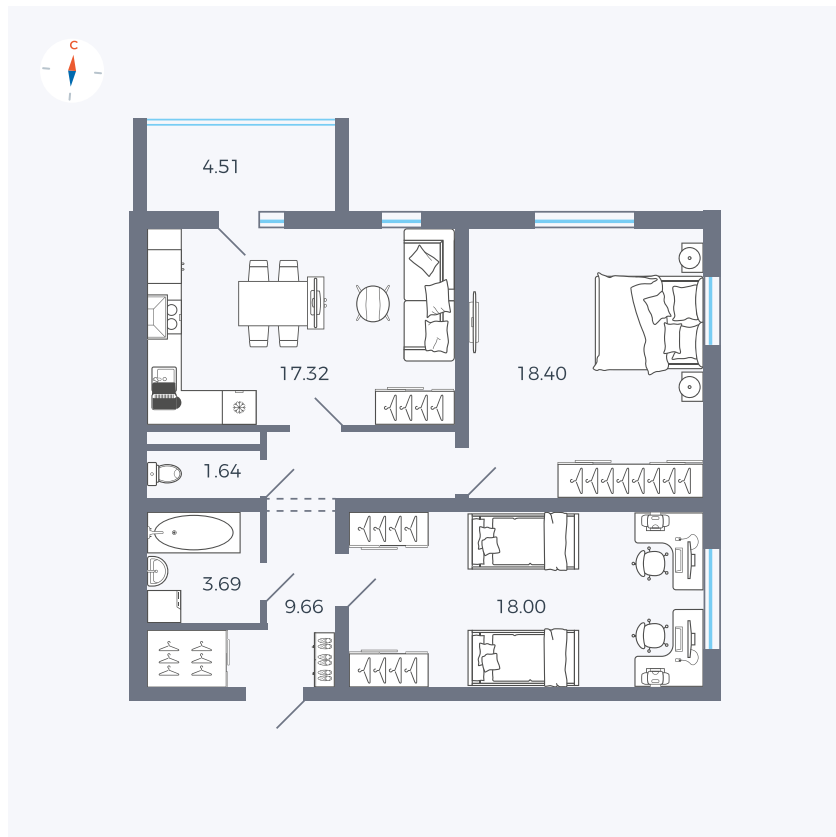

Планировка Тип 272

Квартира 36

Квартал 43 / Дом 3 / Секция 1 / Этаж 5

Комнат	Евро 3
Площадь	70.97 м ²
Срок сдачи	III кв. 2027
Вид из окна	Двор и улица

Отделка

Цена: **0 Р**

Вы можете забронировать эту квартиру, или получить консультацию позвонив по номеру