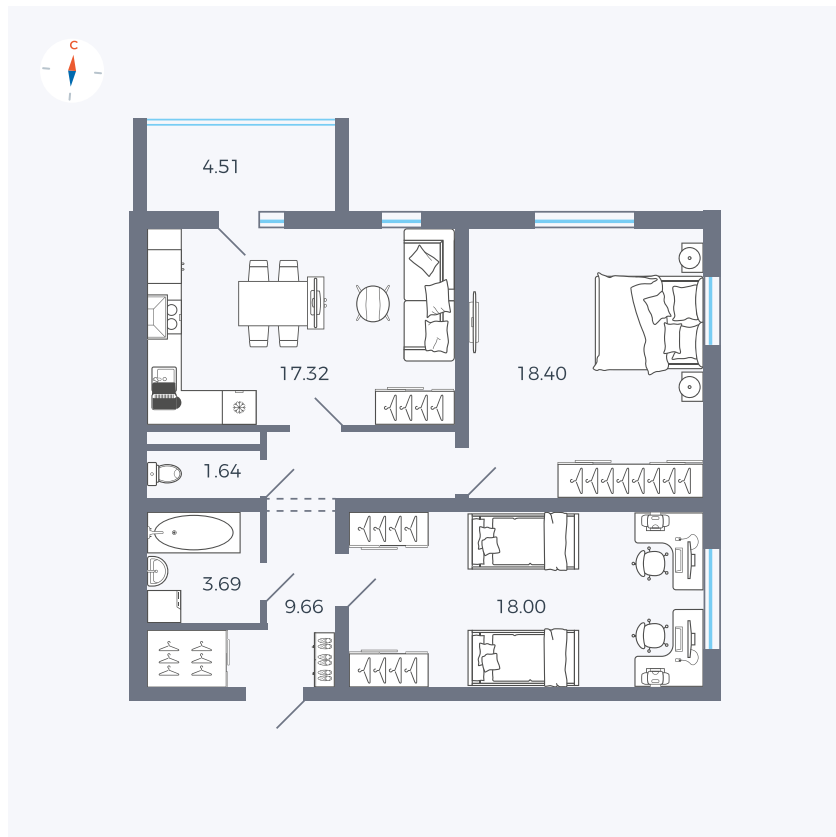

Планировка Тип 272

Квартира 36

Квартал 43 / Дом 3 / Секция 1 / Этаж 5

Комнат	Евро 3
Площадь	70.97 м ²
Срок сдачи	III кв. 2027
Вид из окна	Двор и улица

Отделка

Цена:

0 ₪

Вы можете забронировать эту квартиру, или получить консультацию позвонив по номеру