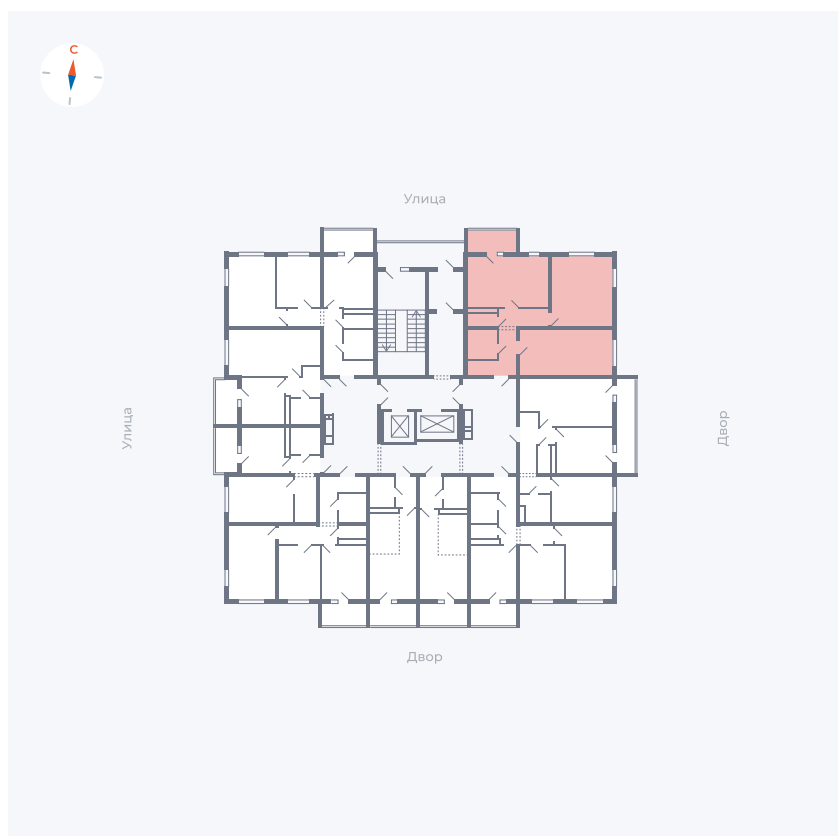

На этаже

Для заметок

Дата генерации: 10.06.2026