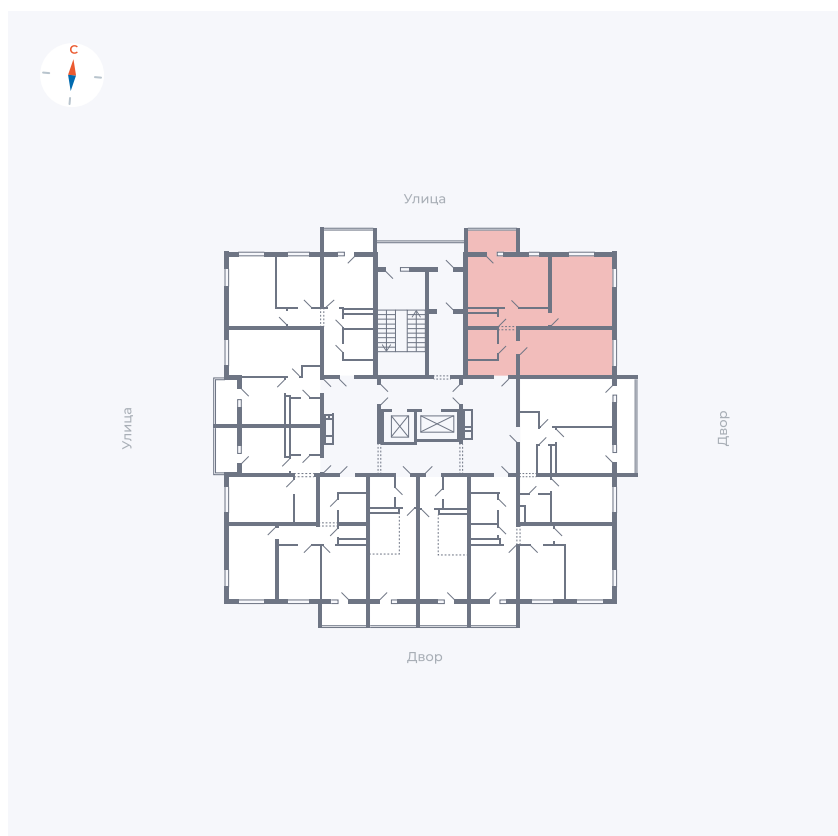

На этаже

Для заметок

Дата генерации: 27.04.2026