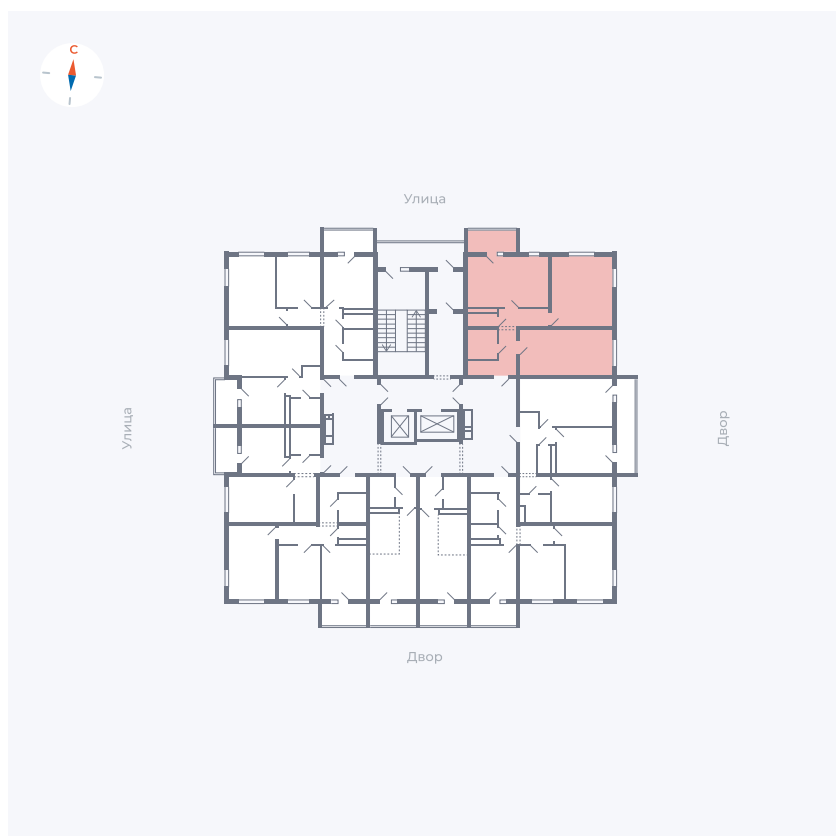

На этаже

Для заметок

Дата генерации: 21.05.2026