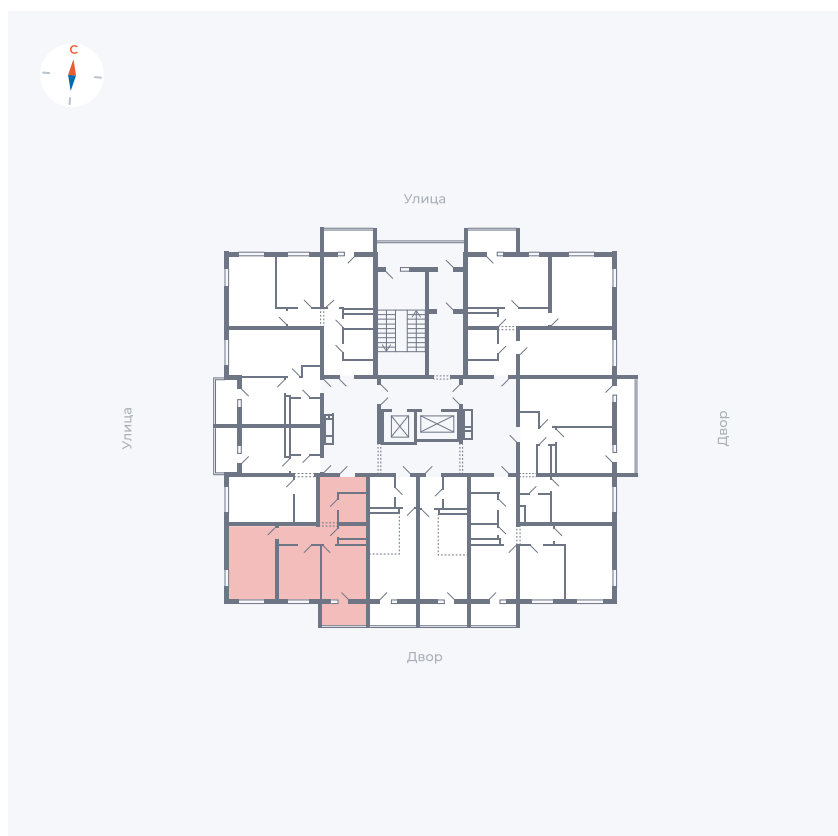

На этаже

Для заметок

Дата генерации: 21.05.2026