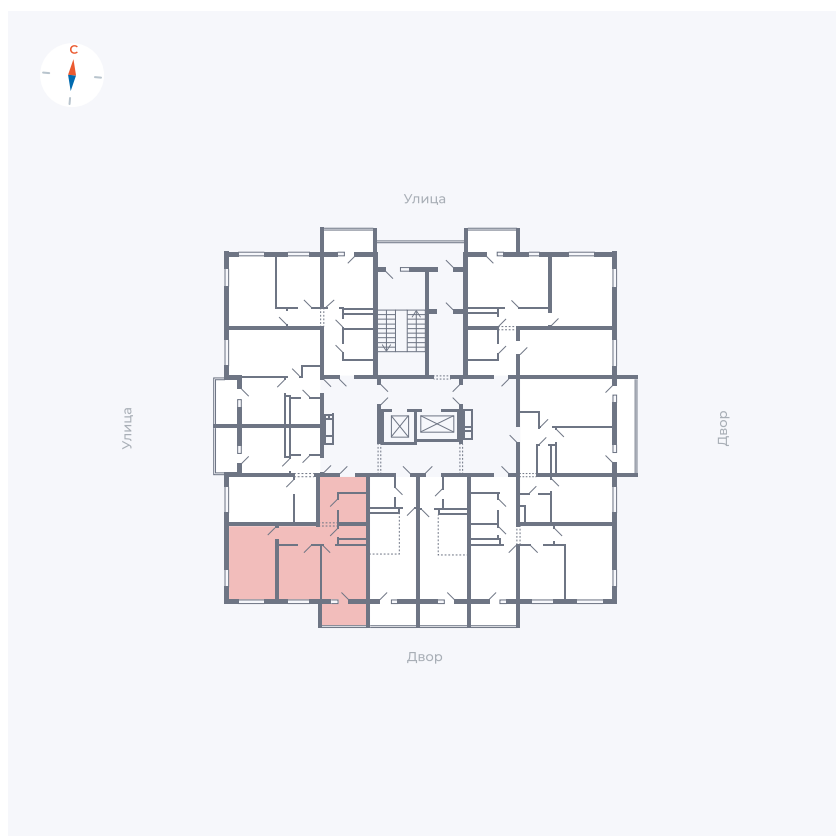

На этаже

Для заметок

Дата генерации: 09.04.2026