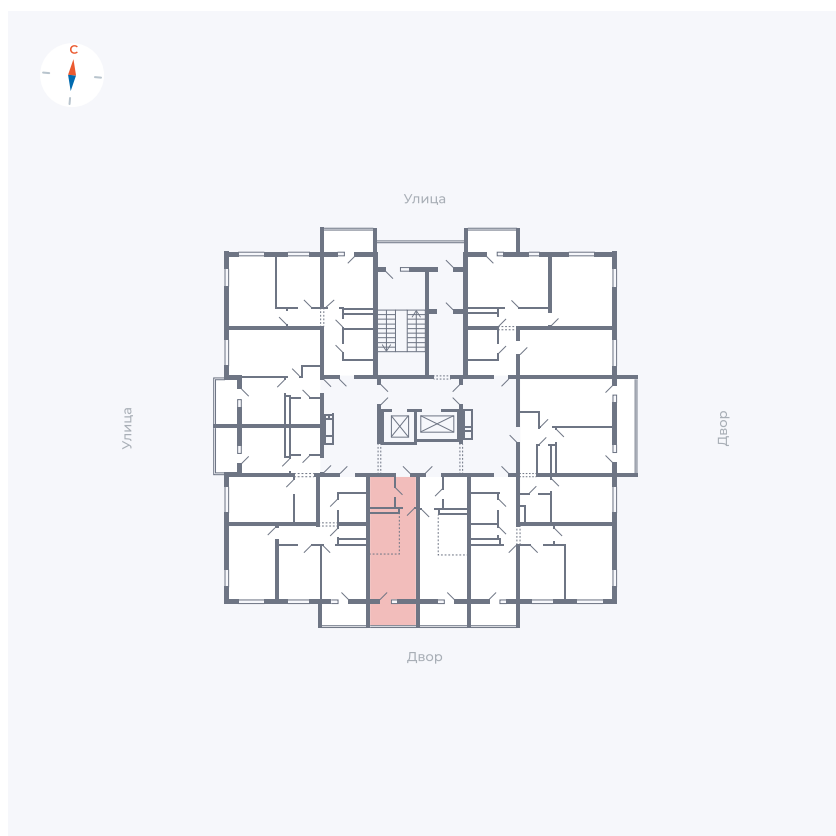

На этаже

Для заметок

Дата генерации: 10.06.2026