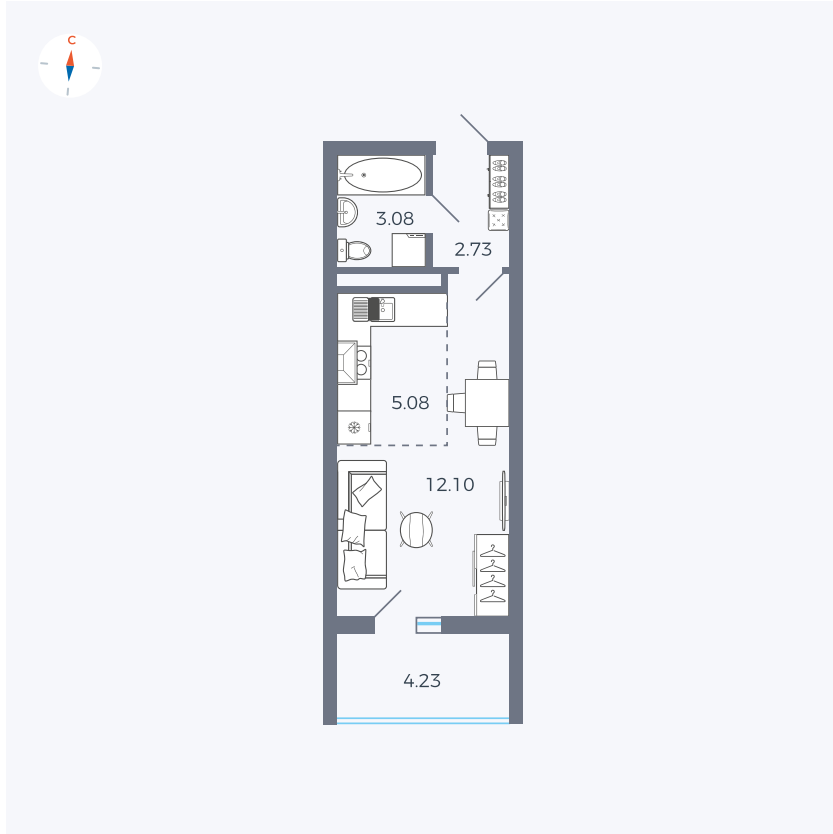

Планировка Тип 0043

Квартира 31

Квартал 43 / Дом 3 / Секция 1 / Этаж 4

Комнат	Студия
Площадь	25.11 м ²
Срок сдачи	III кв. 2027
Вид из окна	Двор

Отделка

Цена:

0 ₪

Вы можете забронировать эту квартиру, или получить консультацию позвонив по номеру