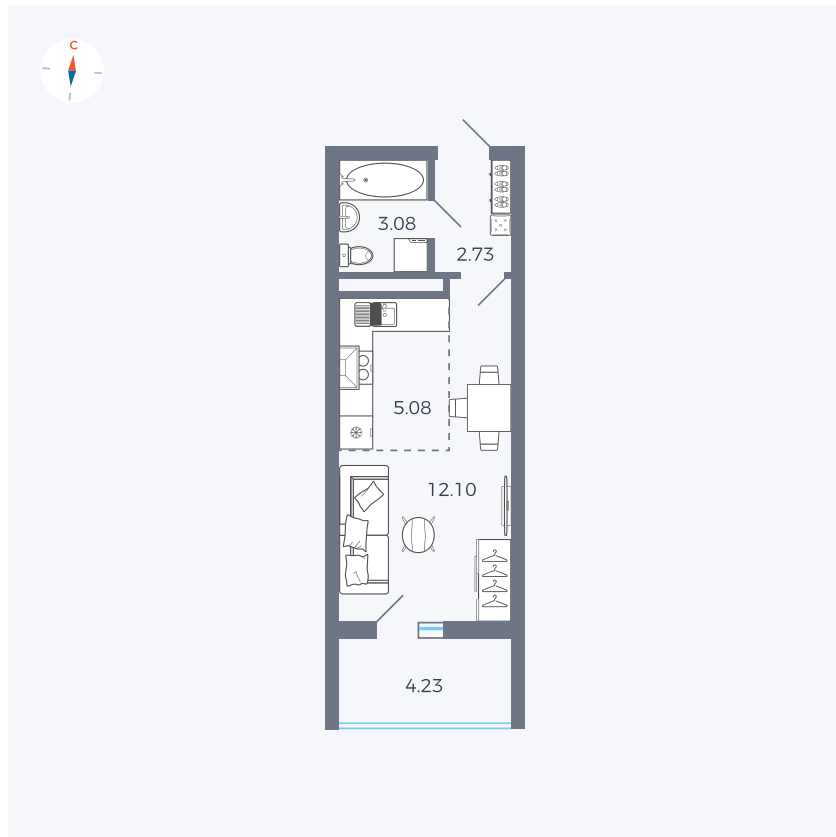

Планировка Тип 0043

Квартира 31

Квартал 43 / Дом 3 / Секция 1 / Этаж 4

Комнат	Студия
Площадь	25.11 м ²
Срок сдачи	III кв. 2027
Вид из окна	Двор

Отделка

Цена: **0 ₪**

Вы можете забронировать эту квартиру, или получить консультацию позвонив по номеру