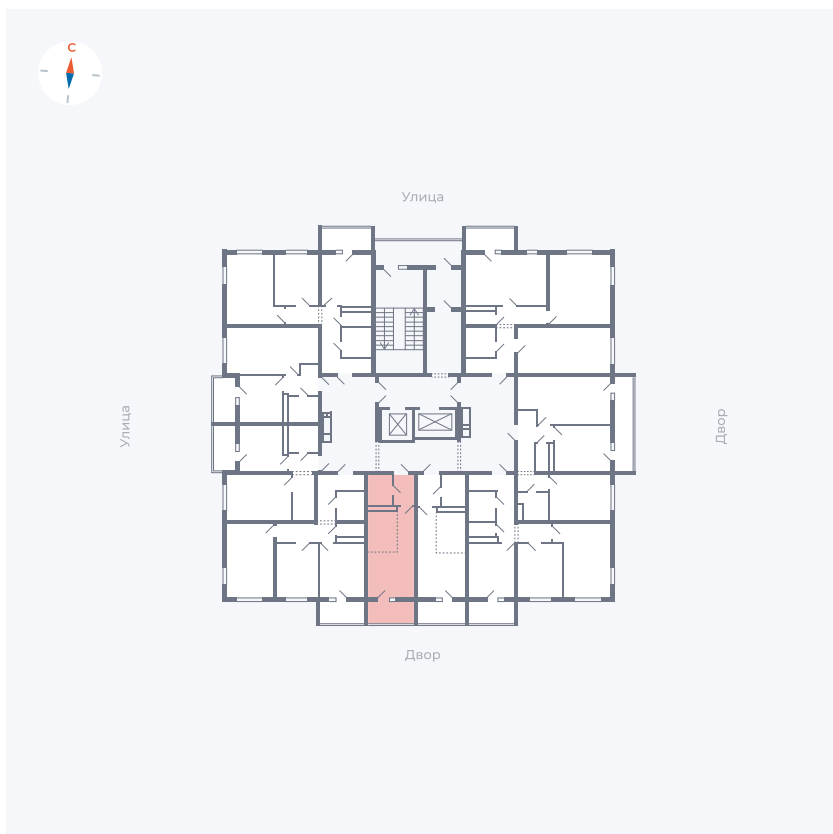

На этаже

Для заметок

Дата генерации: 30.06.2026