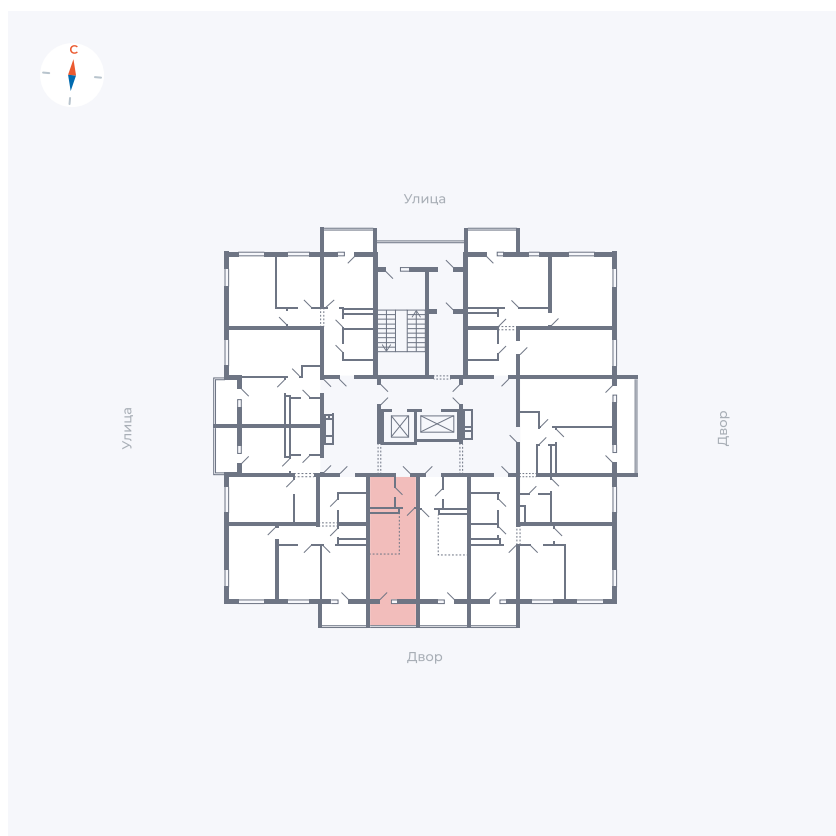

На этаже

Для заметок

Дата генерации: 06.04.2026