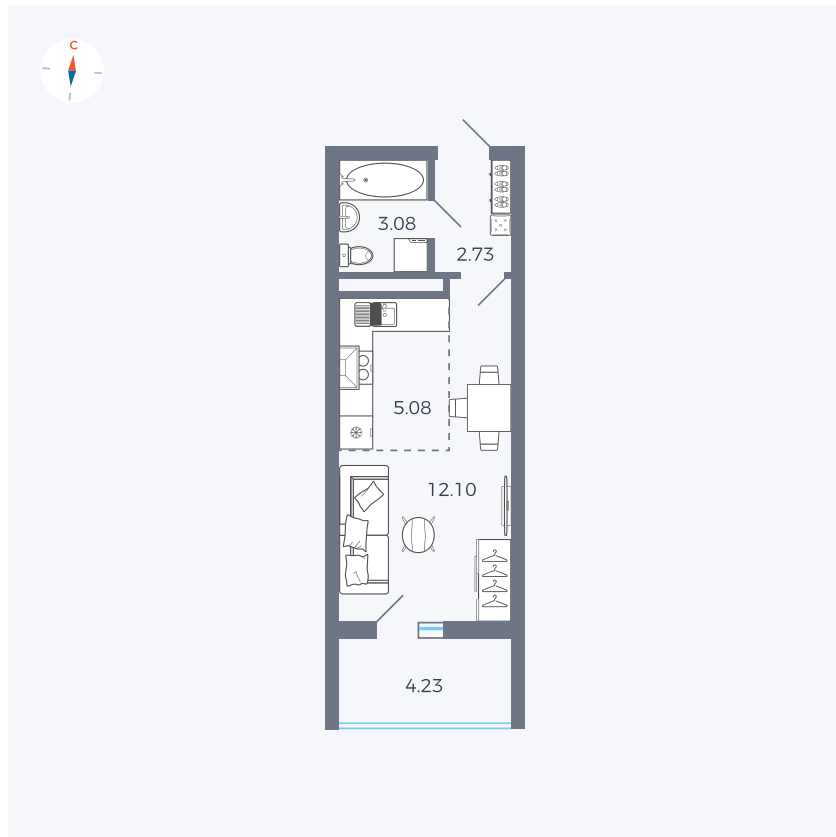

Планировка Тип 0043

Квартира 31

Квартал 43 / Дом 3 / Секция 1 / Этаж 4

Комнат	Студия
Площадь	25.11 м ²
Срок сдачи	III кв. 2027
Вид из окна	Двор

Отделка

Цена: **0 Р**

Вы можете забронировать эту квартиру, или получить консультацию позвонив по номеру