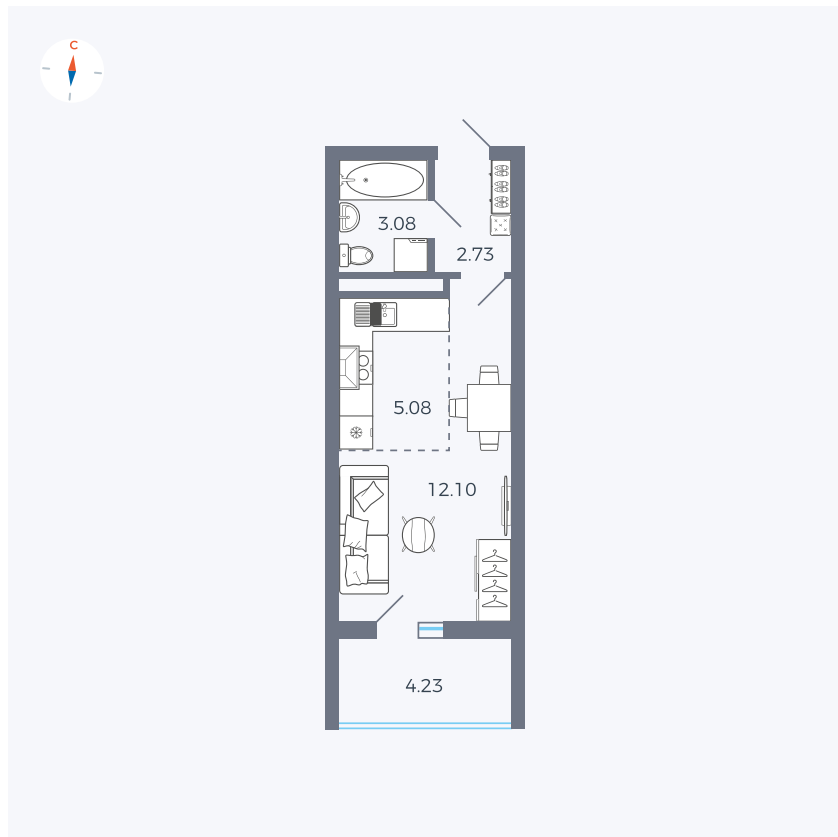

Планировка Тип 0043

Квартира 31

Квартал 43 / Дом 3 / Секция 1 / Этаж 4

Комнат	Студия
Площадь	25.11 м ²
Срок сдачи	III кв. 2027
Вид из окна	Двор

Отделка

Цена: **0 Р**

Вы можете забронировать эту квартиру, или получить консультацию позвонив по номеру