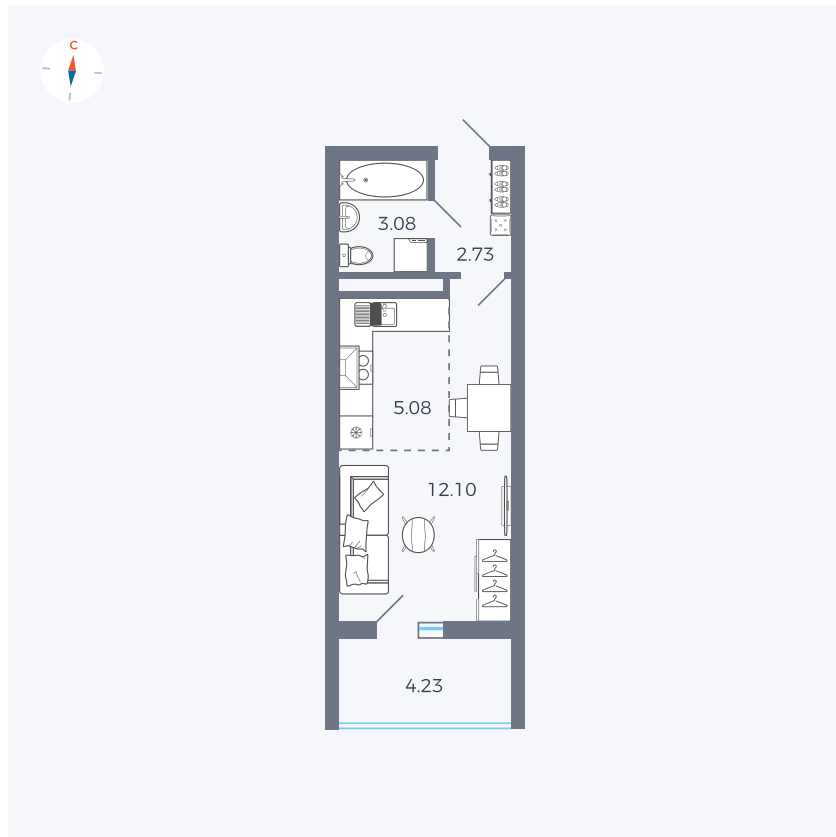

Планировка Тип 0043

Квартира 31

Квартал 43 / Дом 3 / Секция 1 / Этаж 4

Комнат	Студия
Площадь	25.11 м ²
Срок сдачи	III кв. 2027
Вид из окна	Двор

Отделка

Цена:

0 Р

Вы можете забронировать эту квартиру, или получить консультацию позвонив по номеру