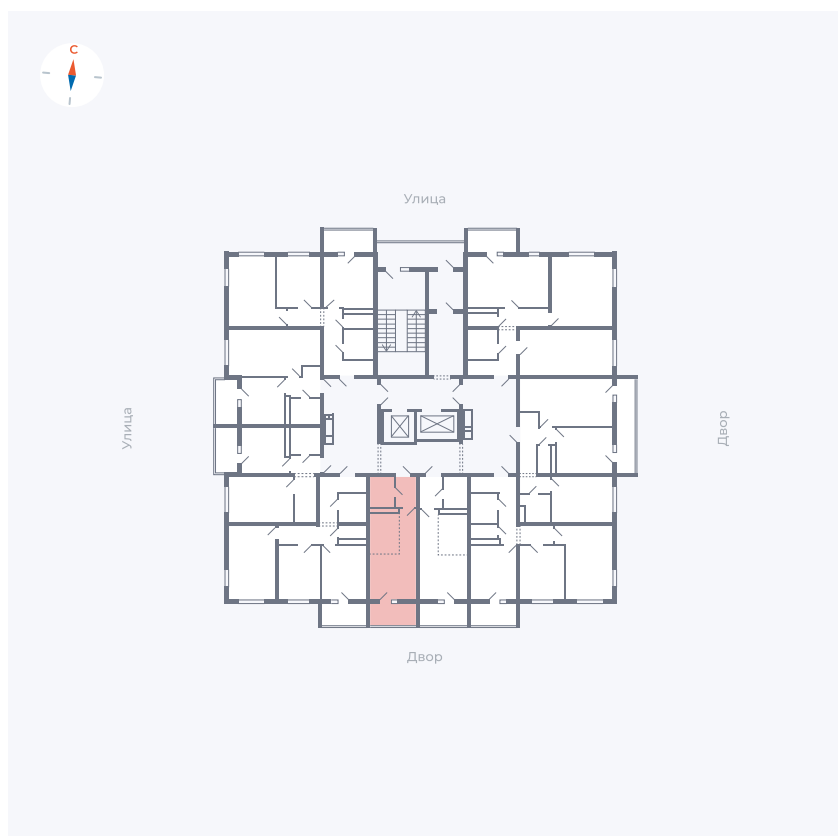

На этаже

Для заметок

Дата генерации: 26.04.2026