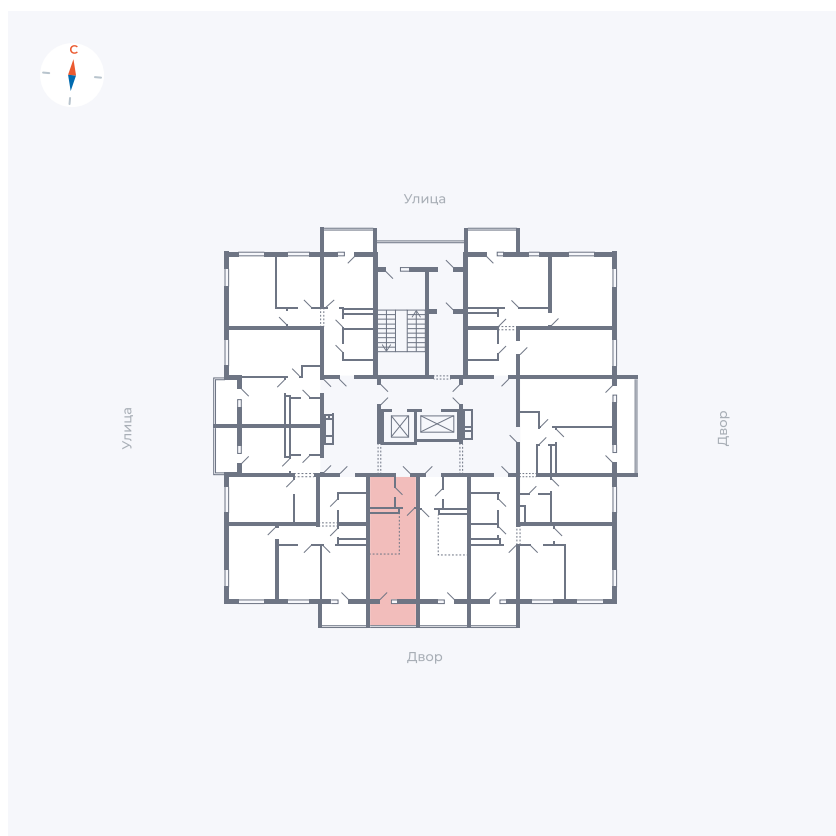

На этаже

Для заметок

Дата генерации: 01.07.2026