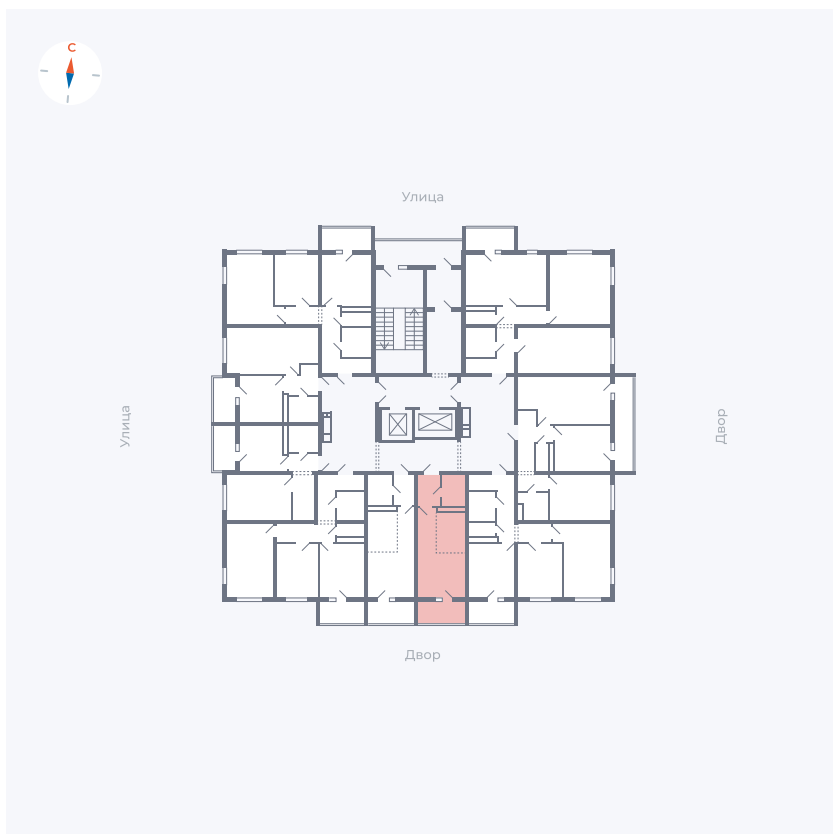

На этаже

Для заметок

Дата генерации: 30.06.2026