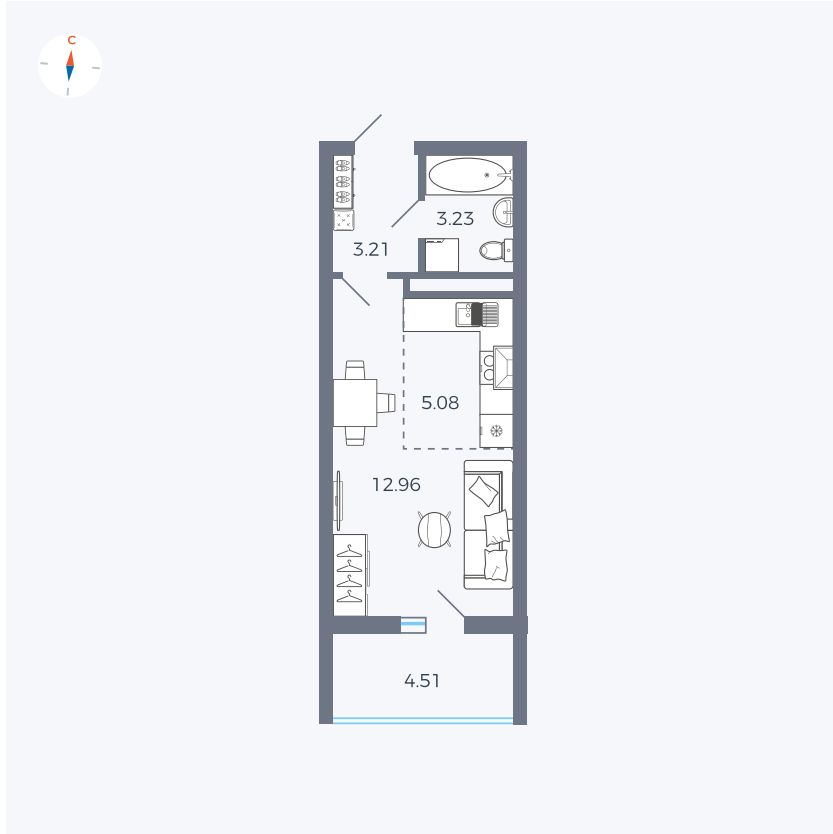

Планировка Тип 004

Квартира 30

Квартал 43 / Дом 3 / Секция 1 / Этаж 4

Комнат	Студия
Площадь	26.74 м ²
Срок сдачи	III кв. 2027
Вид из окна	Двор

Отделка

Цена:

0 ₽

Вы можете забронировать эту квартиру, или получить консультацию позвонив по номеру