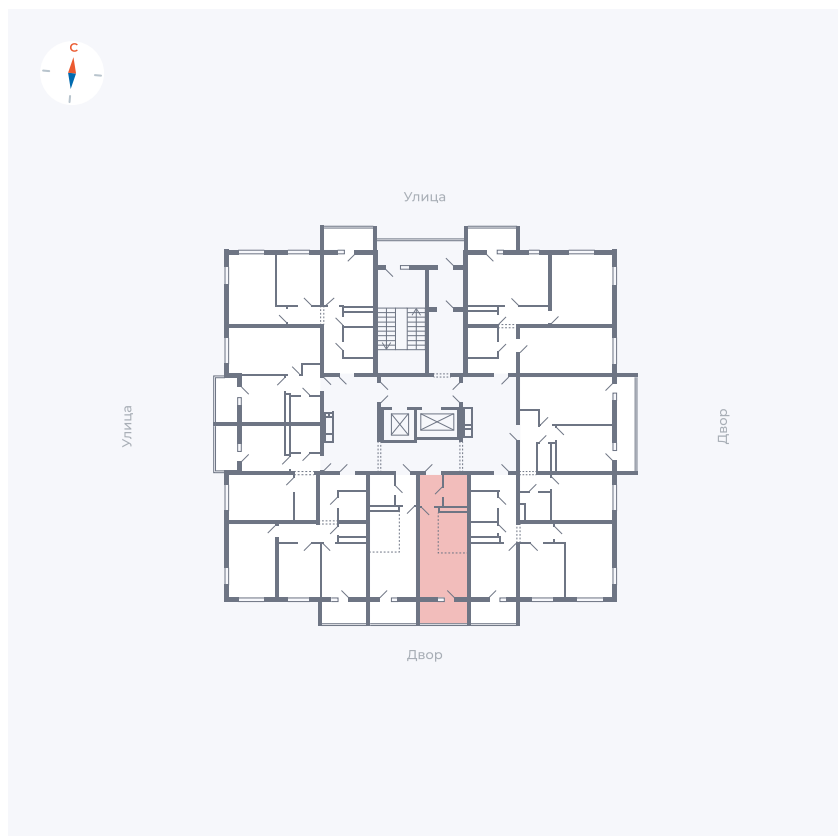

На этаже

Для заметок

Дата генерации: 06.04.2026