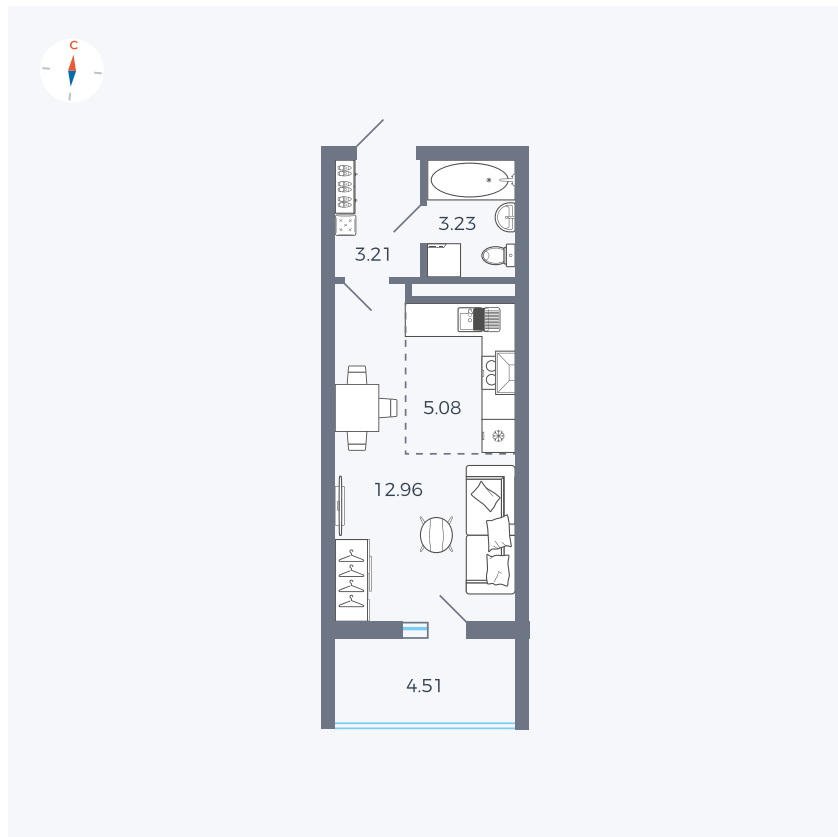

Планировка Тип 004

Квартира 30

Квартал 43 / Дом 3 / Секция 1 / Этаж 4

Комнат	Студия
Площадь	26.74 м ²
Срок сдачи	III кв. 2027
Вид из окна	Двор

Отделка

Цена: **0 Р**

Вы можете забронировать эту квартиру, или получить консультацию позвонив по номеру