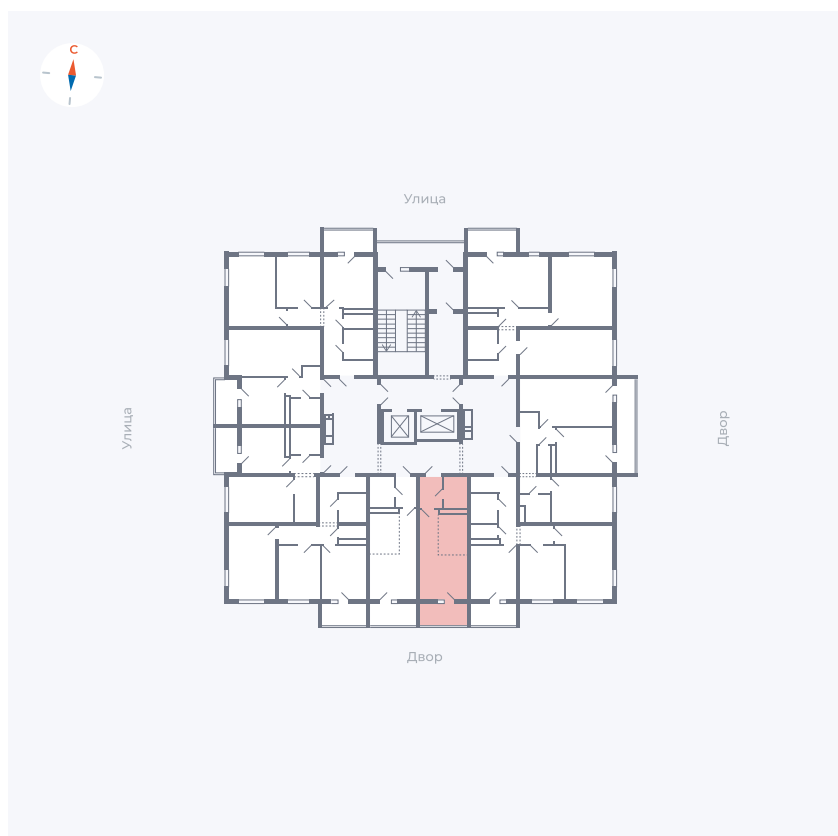

На этаже

Для заметок

Дата генерации: 15.10.2025