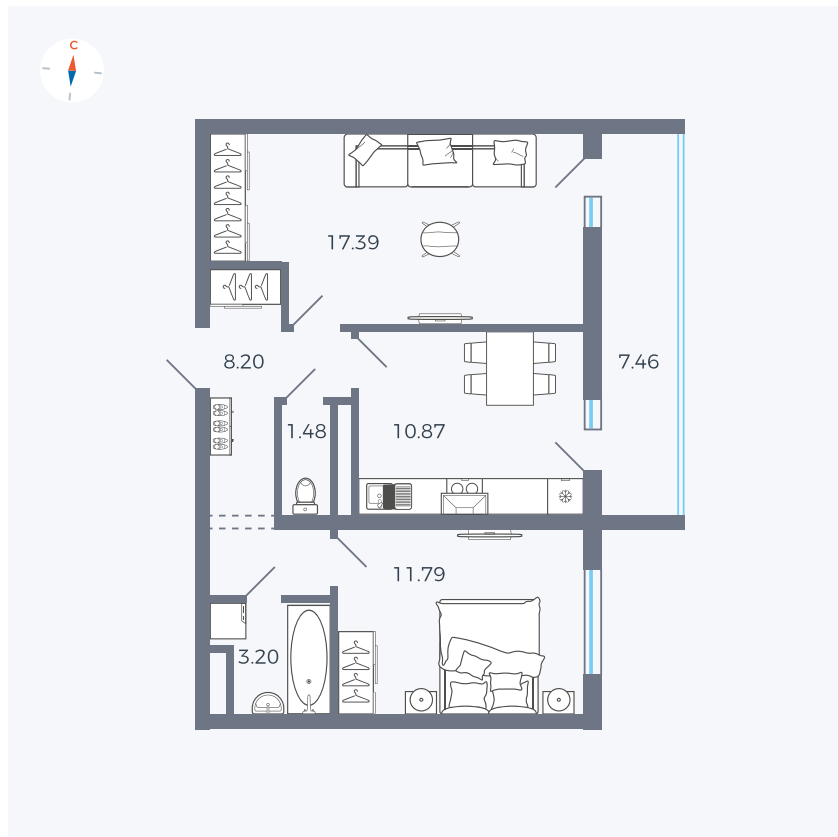

Планировка Тип 286

Квартира 28

Квартал 43 / Дом 3 / Секция 1 / Этаж 4

Комнат	2
Площадь	56.66 м ²
Срок сдачи	III кв. 2027
Вид из окна	Двор

Отделка

Цена: **0 Р**

Вы можете забронировать эту квартиру, или получить консультацию позвонив по номеру