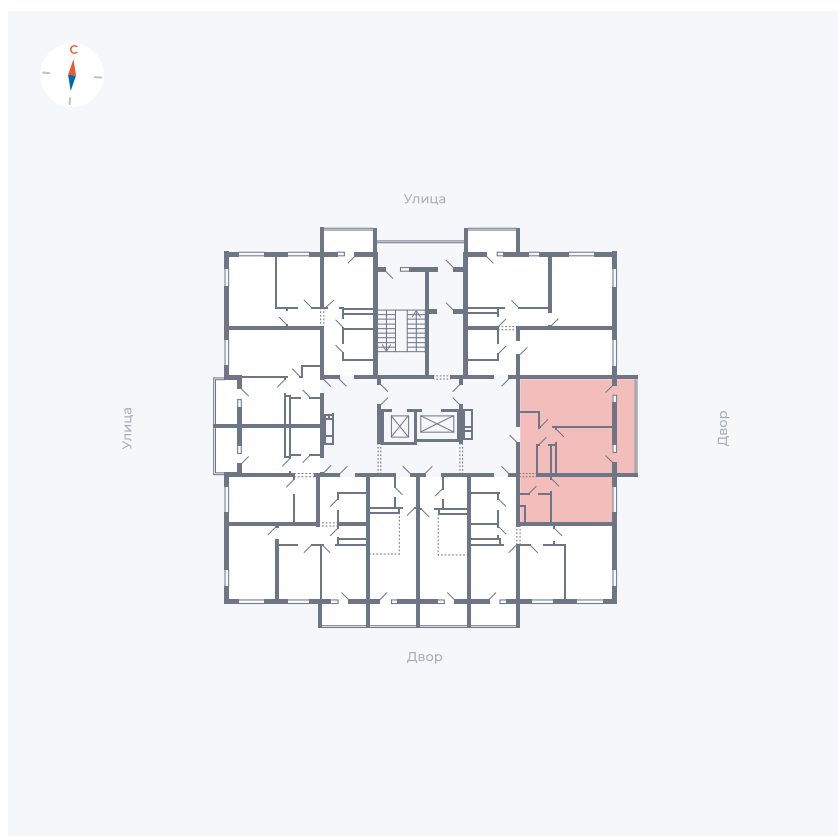

На этаже

Для заметок

Дата генерации: 03.04.2026