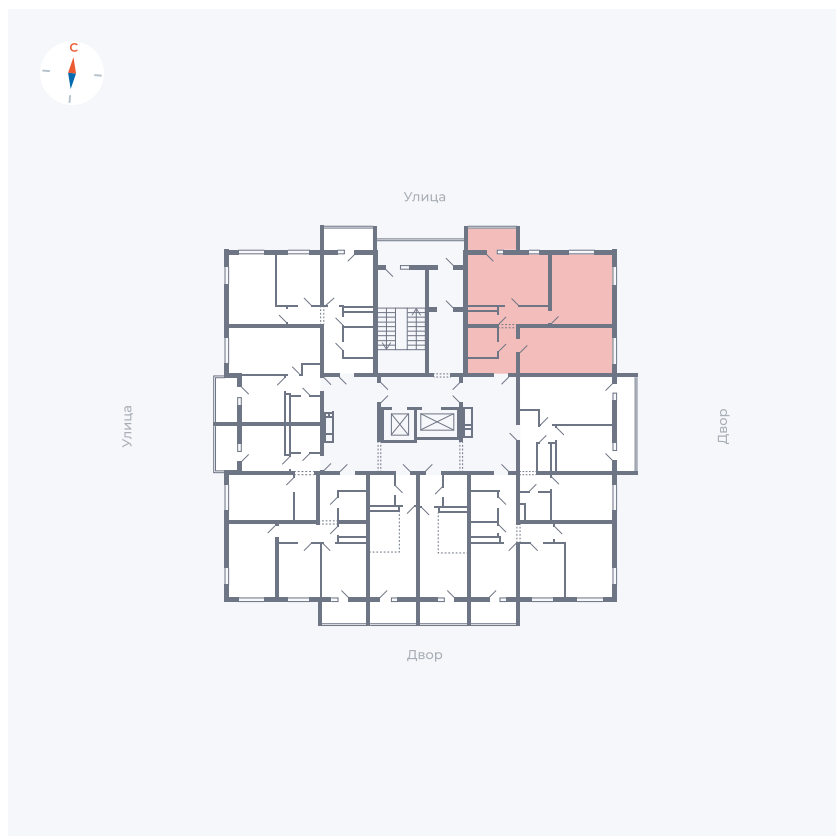

На этаже

Для заметок

Дата генерации: 10.07.2026