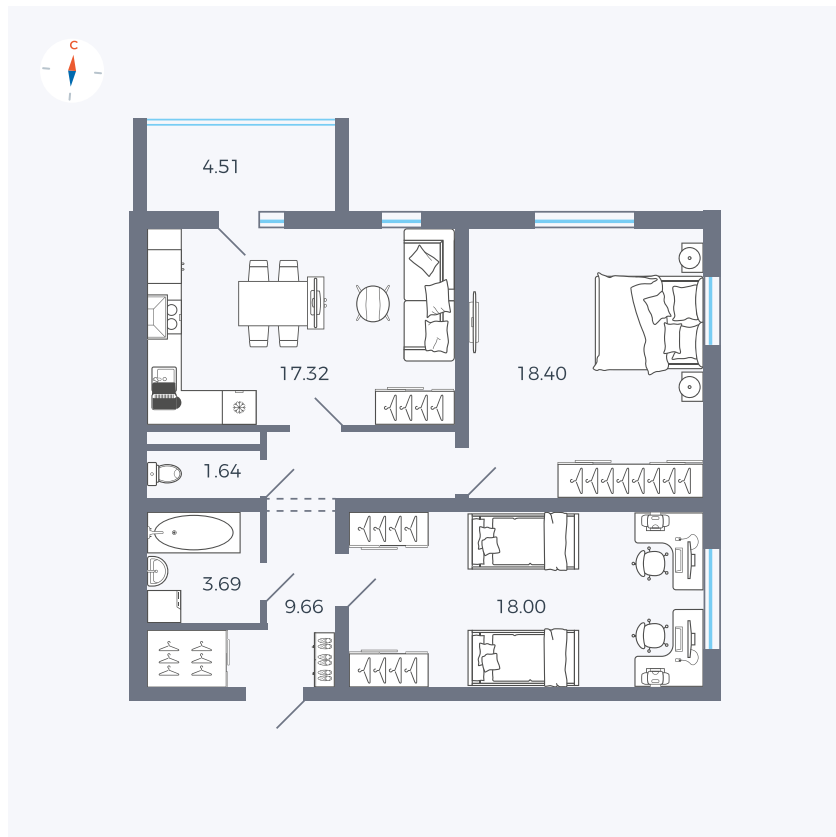

Планировка Тип 272

Квартира 27

Квартал 43 / Дом 3 / Секция 1 / Этаж 4

Комнат	Евро 3
Площадь	70.97 м ²
Срок сдачи	III кв. 2027
Вид из окна	Двор и улица

Отделка

Цена:

0 ₪

Вы можете забронировать эту квартиру, или получить консультацию позвонив по номеру