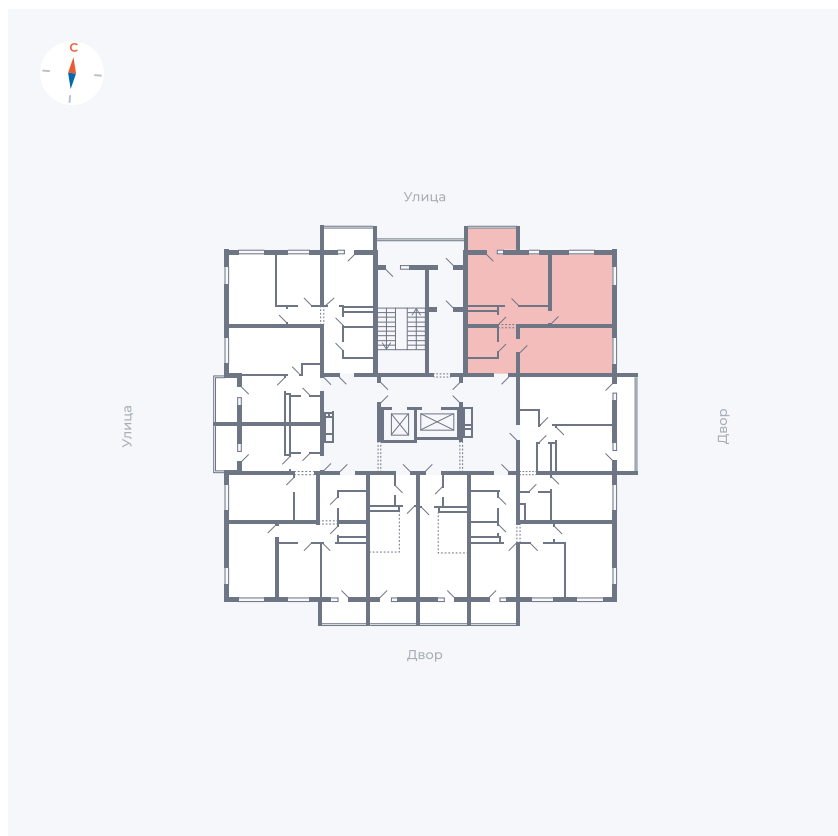

На этаже

Для заметок

Дата генерации: 20.06.2026