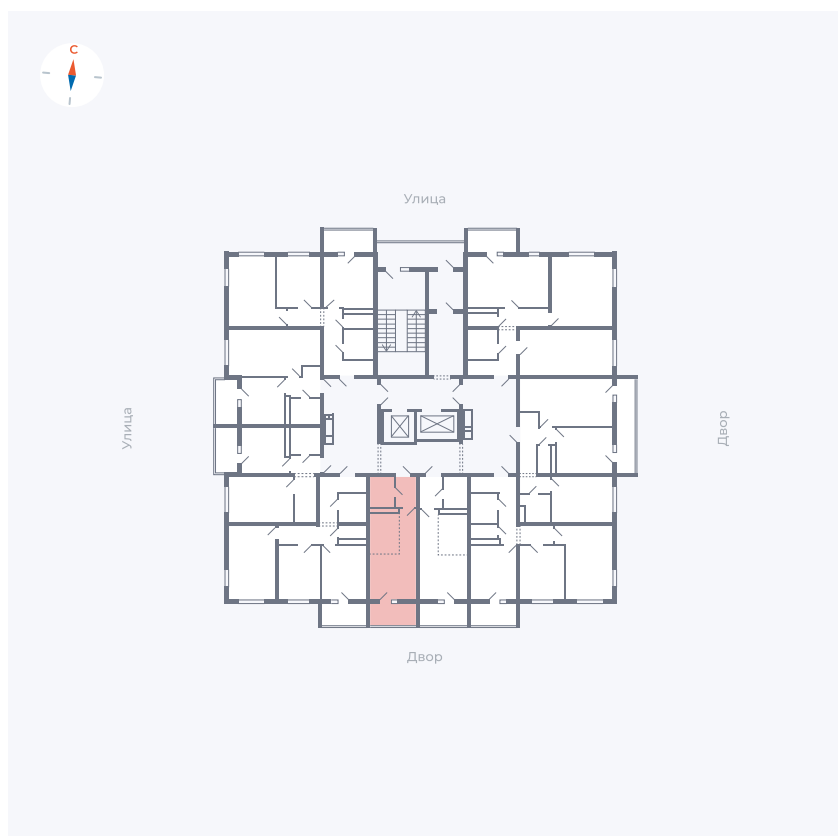

На этаже

Для заметок

Дата генерации: 06.04.2026