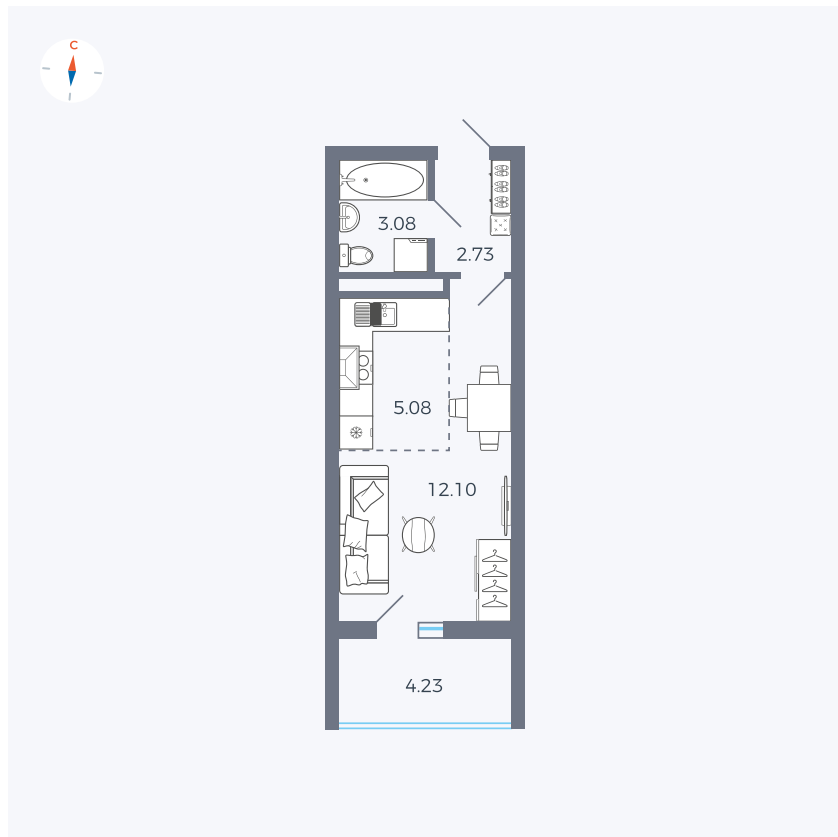

Планировка Тип 0043

Квартира 121

Квартал 43 / Дом 3 / Секция 1 / Этаж 14

Комнат	Студия
Площадь	25.11 м ²
Срок сдачи	III кв. 2027
Вид из окна	Двор

Отделка

Цена: **0 Р**

Вы можете забронировать эту квартиру, или получить консультацию позвонив по номеру