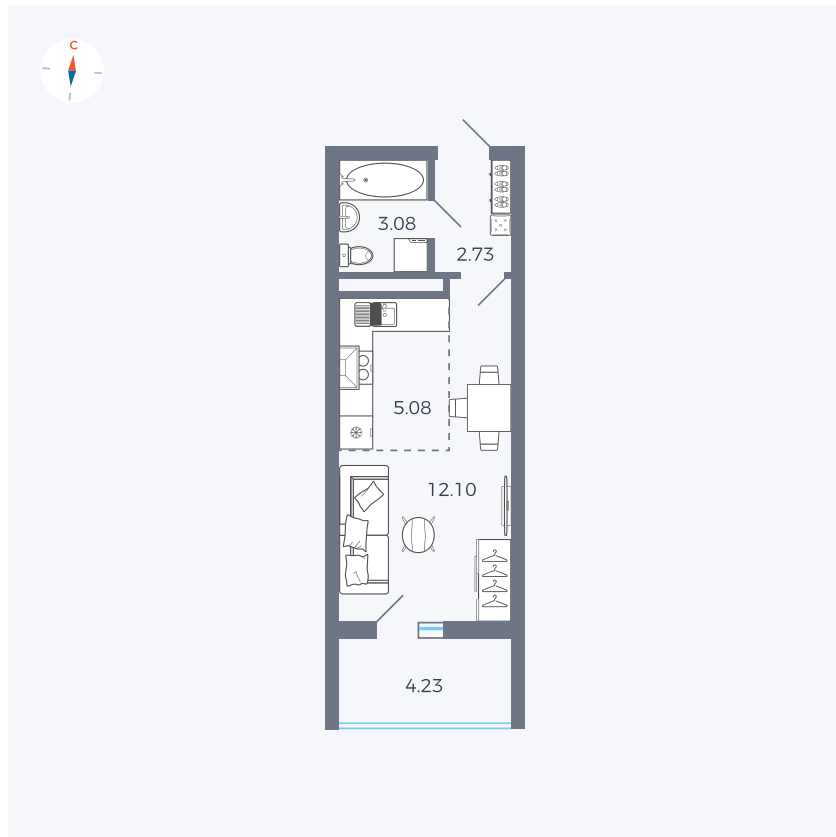

Планировка Тип 0043

Квартира 121

Квартал 43 / Дом 3 / Секция 1 / Этаж 14

Комнат	Студия
Площадь	25.11 м ²
Срок сдачи	III кв. 2027
Вид из окна	Двор

Отделка

Цена: **0 Р**

Вы можете забронировать эту квартиру, или получить консультацию позвонив по номеру