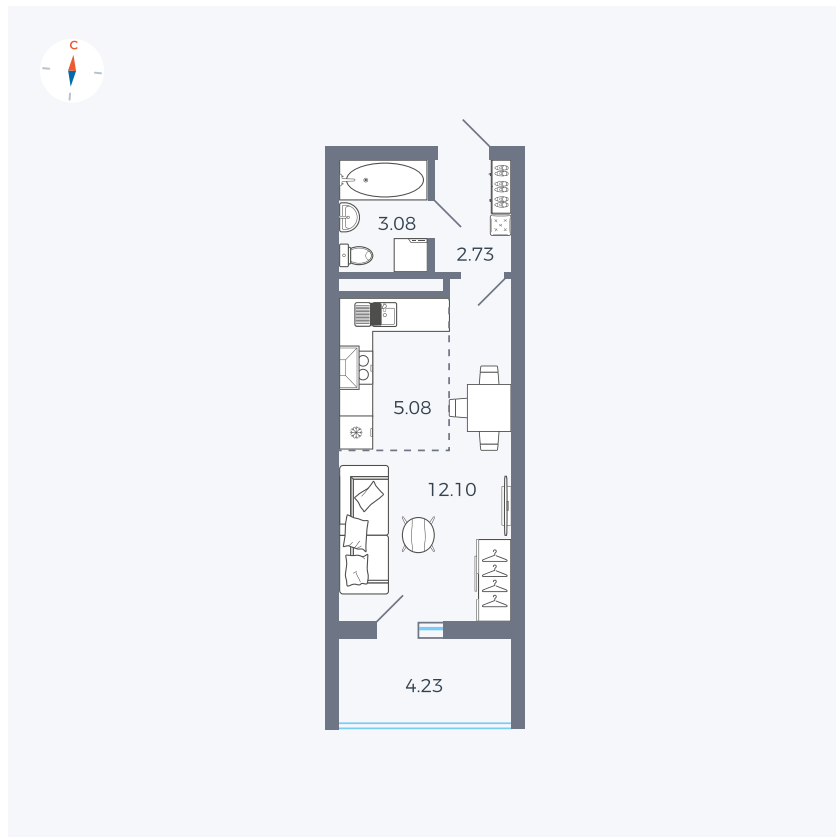

Планировка Тип 0043

Квартира 121

Квартал 43 / Дом 3 / Секция 1 / Этаж 14

Комнат	Студия
Площадь	25.11 м ²
Срок сдачи	III кв. 2027
Вид из окна	Двор

Отделка

Цена:

0 Р

Вы можете забронировать эту квартиру, или получить консультацию позвонив по номеру