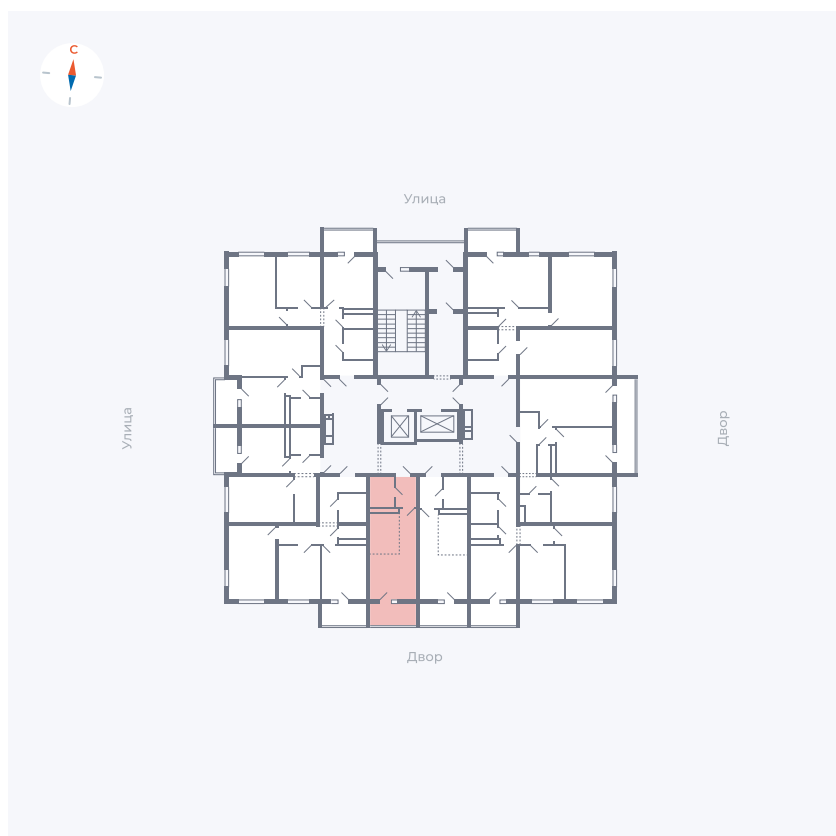

На этаже

Для заметок

Дата генерации: 15.10.2025