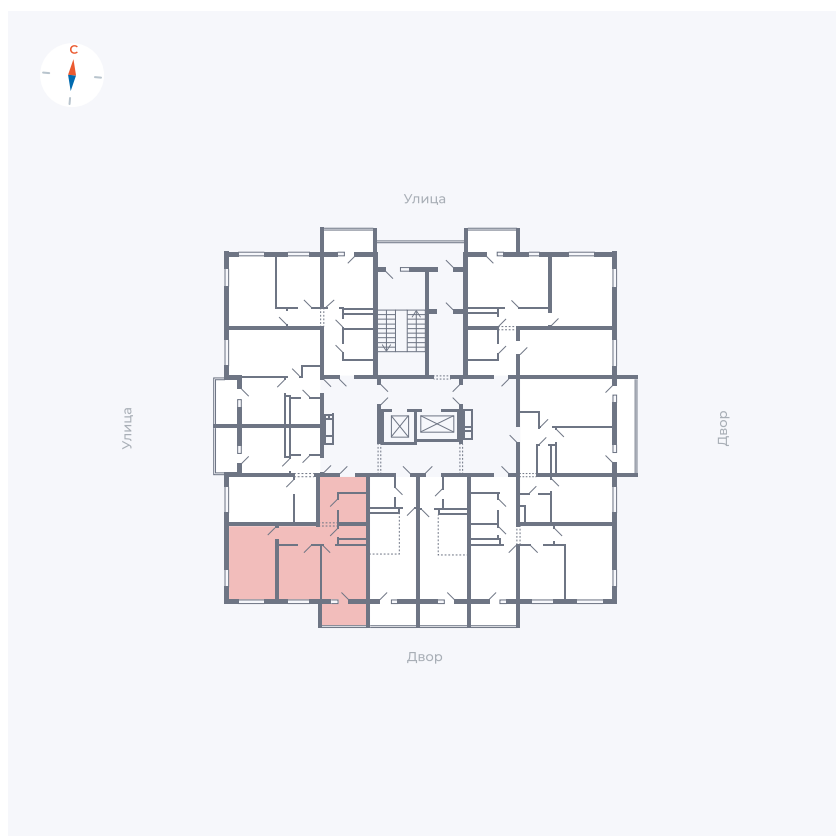

На этаже

Для заметок

Дата генерации: 29.04.2026