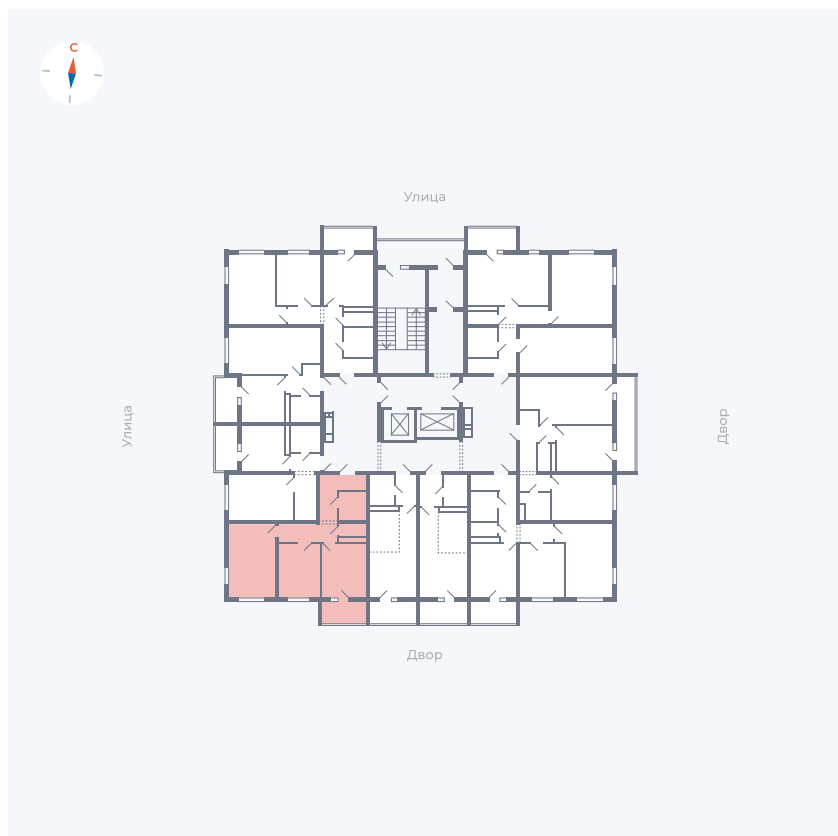

На этаже

Для заметок

Дата генерации: 30.06.2026