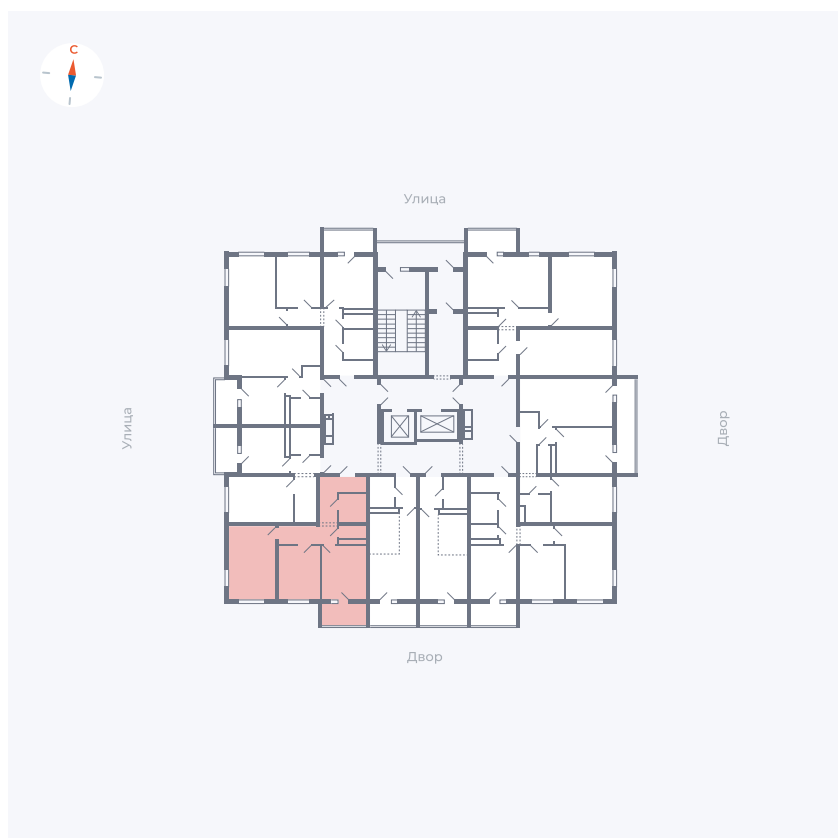

На этаже

Для заметок

Дата генерации: 21.05.2026