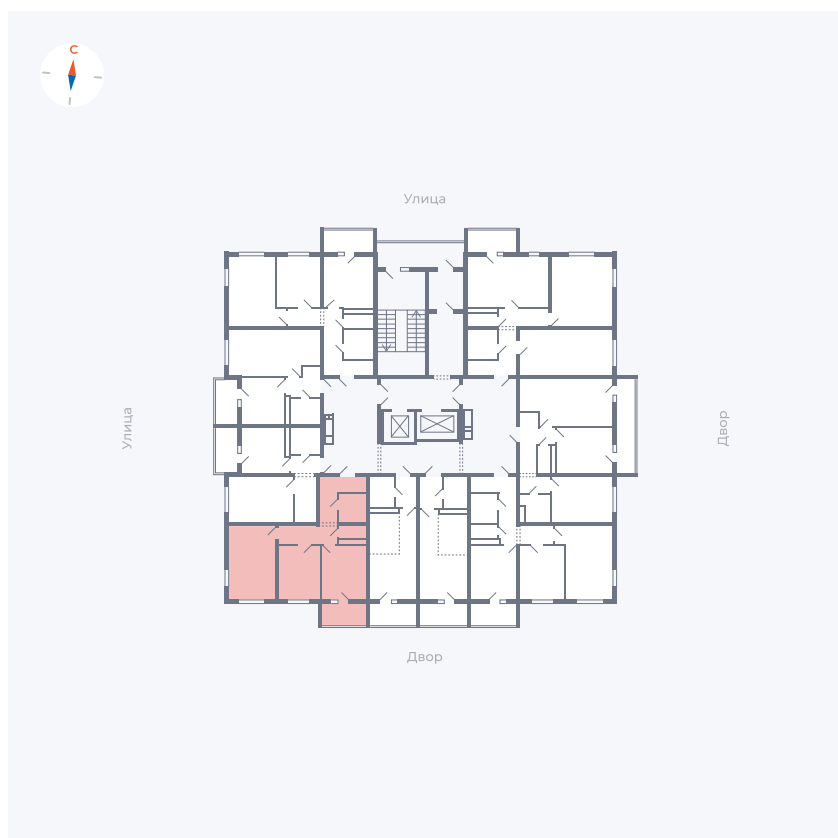

# Квартира 113

Квартал 43 / Дом 3 / Секция 1 / Этаж 13

Комнат	2
Площадь	52.17 м <sup>2</sup>
Срок сдачи	III кв. 2027
Вид из окна	Двор и улица

## На этаже