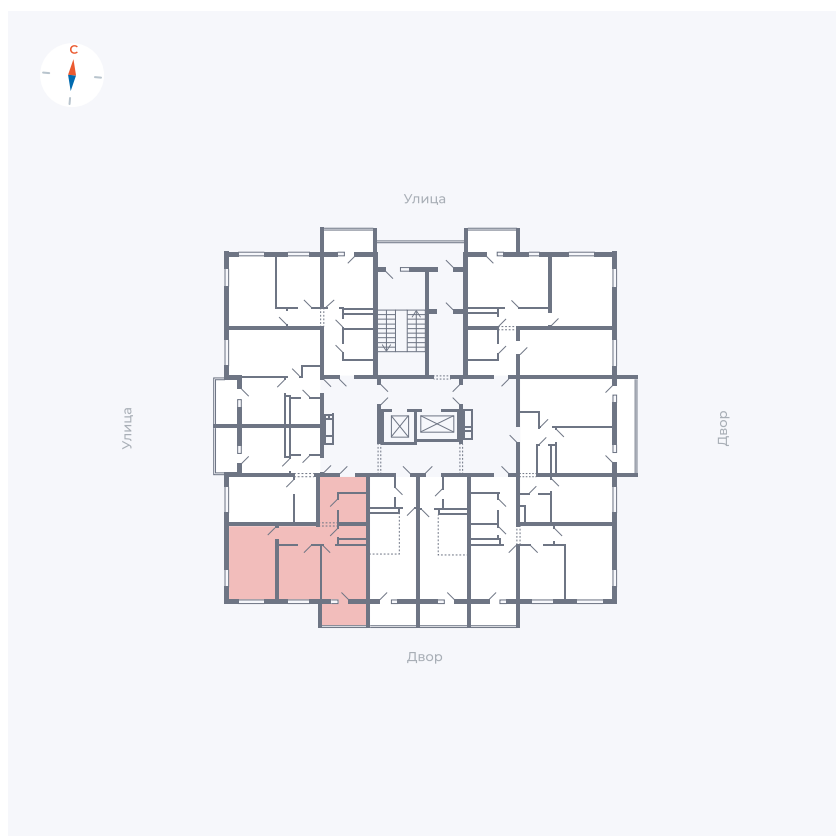

На этаже

Для заметок

Дата генерации: 21.05.2026